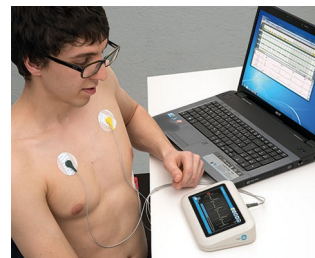

- contornos suaves proporcionam uma aparência elegante
- escolha entre duas versões: com uma parte superior plana e versões desktop com a área de operação ergonomicamente inclinada por 12 °
- grande área de operação no painel superior para interruptores, botões e displays de toque
- versão tipo secretária com topo liso ou com uma área recessada para proteger um teclado de membrana ou folha de decoração
- Evotec tamanhos  
parte superior plana: tamanhos 80, 100, 125, 150, 200 e 250  
versões desktop: tamanhos 150, 200 e 250
- pilares para parafuso fornecidos nas partes superior e inferior para montagem de PCB
- moldado em plástico UV ASA + PC-FR de alta qualidade em branco esbranquiçado (RAL 9002) como padrão
- design resistente com alto grau de estabilidade
- vedação da classe de proteção IP 65 disponível como acessório
- pés de borracha asseguram posicionamento estável em desktops e superfícies planas
- estojos montados com parafusos em aço inoxidável Torx drive

## Exemplos de aplicação

Engenharia de medição e controle, tecnologia de controle, tecnologia médica e de laboratório, tecnologia ambiental, tecnologia da informação, IoT/IloT, etc.

Biofeedback device for stress parameters

Electronic control system

Interface for smart systems

Measuring device for vital signs