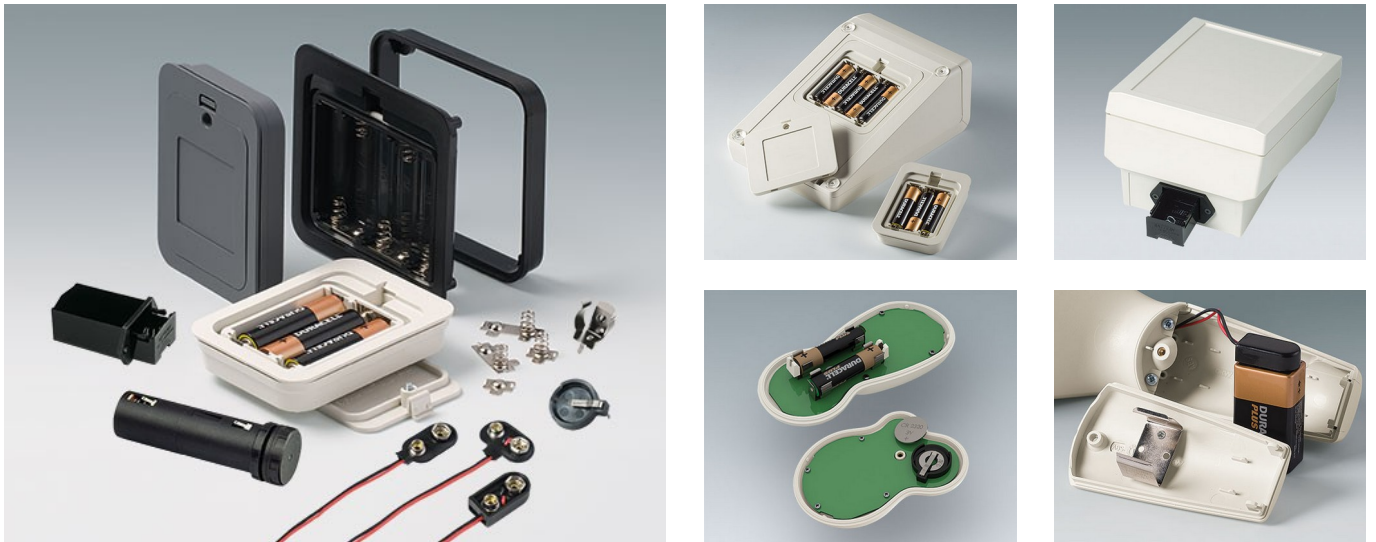

# COMPART. DE BATERIA E SUPORTES E

## BOTÃO P/ BATERIAS DE CÉLULA

- Compartimentos de bateria universal e suportes para pilhas tamanho AAA, AA, C e 9V para instalação direta em painéis frontais ou paredes da caixa.
- Além disso, os titulares da célula do botão para instalação em PCBs.