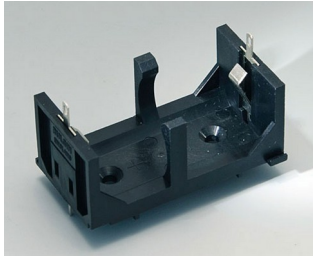

COMPART. DE BATERIA E SUPORTES E

BOTÃO P/ BATERIAS DE CÉLULA

A9303210
Battery holder, 1 x C
PA
black RAL 9005