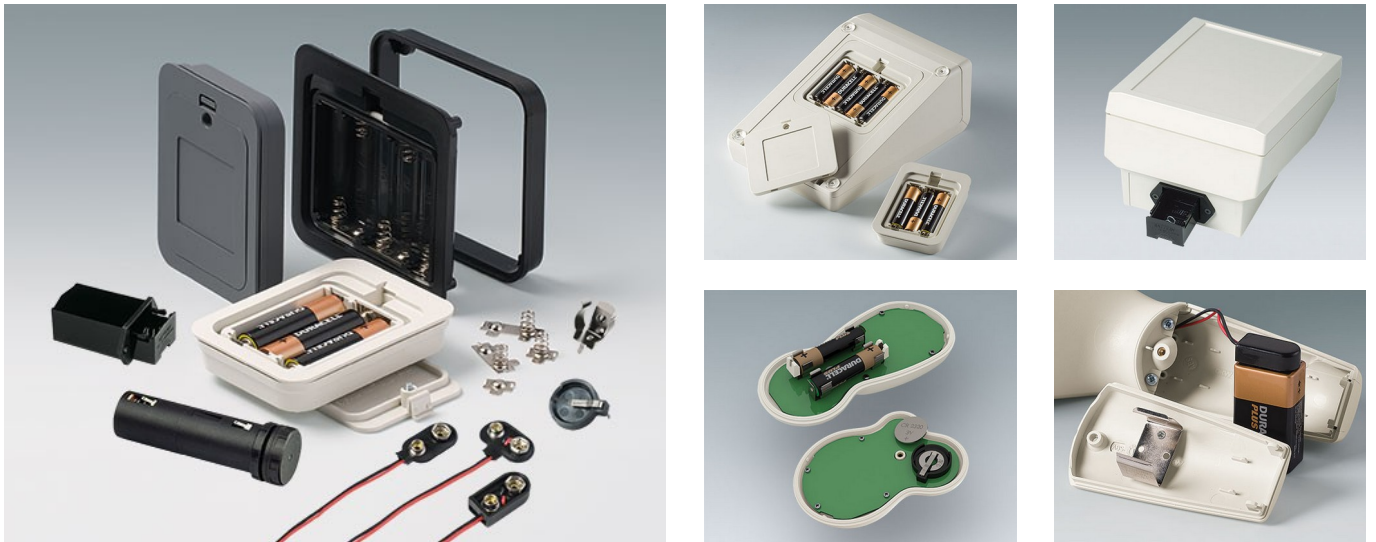

COMPART. DE BATERIA E SUPORTES E

BOTÃO P/ BATERIAS DE CÉLULA

- Compartimentos de bateria universal e suportes para pilhas tamanho AAA, AA, C e 9V para instalação direta em painéis frontais ou paredes da caixa.
- Além disso, os titulares da célula do botão para instalação em PCBs.

Modificações específicas do cliente

O que você ainda precisa em seu próprio produto pessoal? Nós podemos fornecer caixas e knobs de ajuste com todas as modificações necessárias para a montagem de seus componentes eletrônicos. Opções para customizadas Compart. de bateria e suportes e botão p/ baterias de célula

Usinagem

Impressão

Letragem a laser

Instalação / Montagem
de acessórios

COMPART. DE BATERIA E SUPORTES E

BOTÃO P/ BATERIAS DE CÉLULA

Versões

A9156001
Battery holder, 2 x AA
PP
black RAL 9005

A9156003
Battery holder, 1 x 9 V (PP3)
Steel
nickel-plated

A9174004
Battery compartment, 4 x AA
ABS (UL 94 HB)
off-white RAL 9002

A9193037
Button cell holder, Ø 20 mm

A9193038
Button cell holder, Ø 23 mm