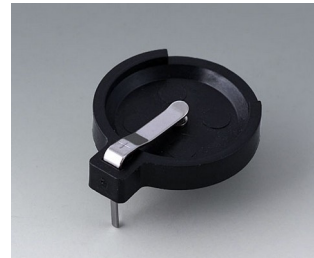

Usinagem

Impressão

Letragem a laser

Instalação / Montagem
de acessórios

COMPART. DE BATERIA E SUPORTES E

BOTÃO P/ BATERIAS DE CÉLULA

Versões

A9156001
Battery holder, 2 x AA
PP
black RAL 9005

A9156003
Battery holder, 1 x 9 V (PP3)
Steel
nickel-plated

A9174004
Battery compartment, 4 x AA
ABS (UL 94 HB)
off-white RAL 9002

A9193037
Button cell holder, Ø 20 mm

A9193038
Button cell holder, Ø 23 mm

A9193039
Button cell holder, Ø 12 mm

A9193040
Button cell holder, Ø 16 mm

A9250250
Battery spacer
PE foam
50x25x4mm

A9250251
Battery spacer
PE foam
50x25x3mm

A9301330
Battery holder, 3 x AA
PA
black RAL 9005

A9302510
Battery holder, 1 x 9 V (PP3)
PA
black RAL 9005

A9302540
Battery holder, 4 x AA
PA
black RAL 9005

COMPART. DE BATERIA E SUPORTES E

BOTÃO P/ BATERIAS DE CÉLULA

A9303210
Battery holder, 1 x C
PA
black RAL 9005