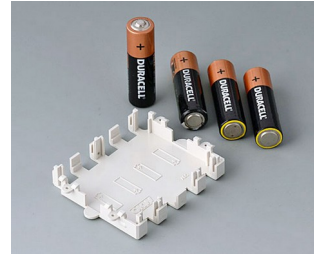

COMPART. DE BATERIA E SUPORTES E

BOTÃO P/ BATERIAS DE CÉLULA

- Compartimentos de bateria universal e suportes para pilhas tamanho AAA, AA, C e 9V para instalação direta em painéis frontais ou paredes da caixa.
- Além disso, os titulares da célula do botão para instalação em PCBs.

Usinagem

Impressão

Letragem a laser

Instalação / Montagem
de acessórios

COMPART. DE BATERIA E SUPORTES E

BOTÃO P/ BATERIAS DE CÉLULA

Versões

A9156001
Battery holder, 2 x AA
PP
black RAL 9005

A9156003
Battery holder, 1 x 9 V (PP3)
Steel
nickel-plated

A9174004
Battery compartment, 4 x AA
ABS (UL 94 HB)
off-white RAL 9002

A9193037
Button cell holder, Ø 20 mm

A9193038
Button cell holder, Ø 23 mm

A9193039
Button cell holder, Ø 12 mm

A9193040
Button cell holder, Ø 16 mm

A9250250
Battery spacer
PE foam
50x25x4mm

A9250251
Battery spacer
PE foam
50x25x3mm

A9301330
Battery holder, 3 x AA
PA
black RAL 9005