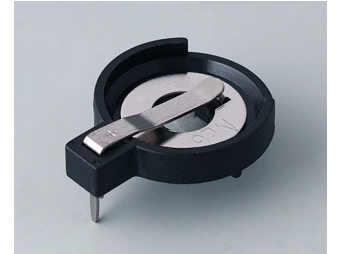

COMPART. DE BATERIA E SUPORTES E

BOTÃO P/ BATERIAS DE CÉLULA

- Compartimentos de bateria universal e suportes para pilhas tamanho AAA, AA, C e 9V para instalação direta em painéis frontais ou paredes da caixa.
- Além disso, os titulares da célula do botão para instalação em PCBs.

Usinagem

Impressão

Letragem a laser

Instalação / Montagem
de acessórios

COMPART. DE BATERIA E SUPORTES E

BOTÃO P/ BATERIAS DE CÉLULA

Versões

A9156001
Battery holder, 2 x AA
PP
black RAL 9005

A9156003
Battery holder, 1 x 9 V (PP3)
Steel
nickel-plated

A9174004
Battery compartment, 4 x AA
ABS (UL 94 HB)
off-white RAL 9002

A9193037
Button cell holder, Ø 20 mm

A9193038
Button cell holder, Ø 23 mm

A9193039
Button cell holder, Ø 12 mm

A9193040
Button cell holder, Ø 16 mm

A9250250
Battery spacer
PE foam
50x25x4mm

A9250251
Battery spacer
PE foam
50x25x3mm

A9301330
Battery holder, 3 x AA
PA
black RAL 9005