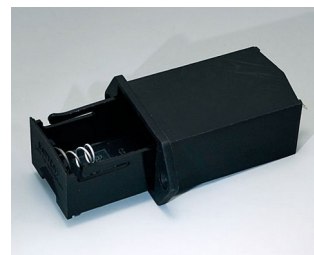

A9302510
Battery holder, 1 x 9 V (PP3)
PA
black RAL 9005