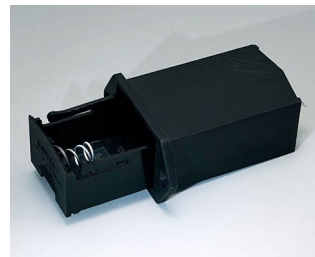

A9302510
Battery holder, 1 x 9 V (PP3)
PA
black RAL 9005