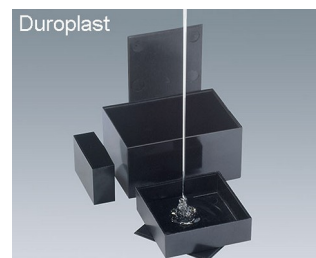

Caixas para Encapsular Eletrônicos

Uma gama completa de caixas para encapsulamento de conjuntos eletrônicos. Com vantagens de custos especiais para a produção de tipo de série.

- conjuntos de vasos estão protegidos contra choques, bem como temperatura, umidade e influências químicas
- Duroplast: resistente à deformação e temperaturas extremas, menos resistentes ao impacto do que os modelos PA ou ABS, 19 tamanhos (20 x 20 x 13,1 mm a 100 x 100 x 40 mm), tampas opcionais disponíveis

[Link envasamento de caixas termoplásticas](#)