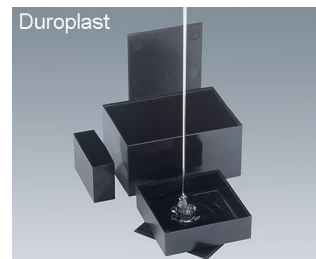

Caixas para Encapsular Eletrônicos

Uma gama completa de caixas para encapsulamento de conjuntos eletrônicos. Com vantagens de custos especiais para a produção de tipo de série.

- conjuntos de vasos estão protegidos contra choques, bem como temperatura, umidade e influências químicas
- Duroplast: resistente à deformação e temperaturas extremas, menos resistentes ao impacto do que os modelos PA ou ABS, 19 tamanhos (20 x 20 x 13,1 mm a 100 x 100 x 40 mm), tampas opcionais disponíveis

[Link envasamento de caixas termoplásticas](#)