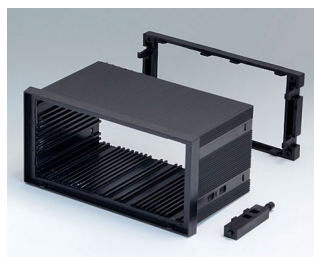

B6043021
DIN-MODULAR CASE TYPE A
PPO (UL 94 V-0)
black RAL 9005
144x72x75mm