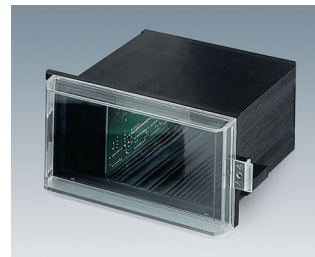

DIN-MODULAR CASES TYPE A

Caixa com Versátil Painel para Montagem em Trilho DIN

Nossas caixas TYPE A DIN-MODULAR são projetadas de acordo com DIN IEC 61554* com gancho para rápida instalação ao contrário de caixas DIN convencionais que requerem montagem com parafusos.

- sete dimensões padrão 72 x 36, 48 x 48, 96 x 48, 72 x 72, 96 x 96 *, 144 x 72 * e 144 x 144 caixas com profundidades variáveis; (*não corresponde exatamente a norma DIN IEC 61554)
- material UL 94 V-0: auto extingüível e resistente ao choque com alto padrão de propriedades mecânicas e elétricas
- fixação em PCBs pela estrutura traseira
- gancho para montagem rápida e segura
- gama de painéis dianteiro e traseiro
- elementos de fixação para montagem de painéis de controle incluso
- a vantagem do projeto a princípio é a implementação do comprimento opcional da caixa para coincidir com o aplicativo
- tampa transparente para proteger elementos de operação (tamanhos 96 x 48 para 144 x 144)
- guias PCB em duas ou todas as quatro faces internas
- classe de proteção < IP 40