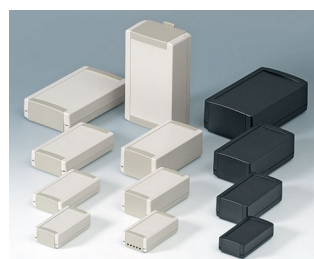

## Caixas Plásticas Universais

Nossas caixas TOPTEC permitem PCB pré-montados com conectores salientes e interfaces à serem montadas diretamente sobre a caixa. Não necessitando de fios nos conectores após a instalação do PCB dentro da caixa - uma excelente vantagem.

- concepção estética moderna para aplicações interiores como mesa de trabalho ou montagem de sistemas em parede, bem como montagem de dispositivos em trilho DIN
- montagem simples e segura via fixação por snap
- para a segurança, a ferramenta é necessária para abrir a caixa
- parte de base com abertura lateral para equipar de maneira rápida e fácil todos os lados
- encaixes para extremidade de painéis permitem PCBs pré-montados com conectores, que cabem em linha reta
- extensa gama de 28 modelos
- tipo F com molde superior plano
- tipo H com molde superior alto
- versões com ou sem ranhuras de ventilação
- ranhuras de ventilação podem também ser utilizadas para detecção de gás e de som
- discreta parede para facilidade de montagem; elemento de suspensão de parede escondido com guia de liberação rápida, encaixe nas aberturas na parte inferior da base
- clipe de montagem de trilho DIN opcional
- classe de proteção IP 40
- recesso no topo do teclado de membrana ou etiqueta
- pilares de parafusos internos para PCBs e etc.