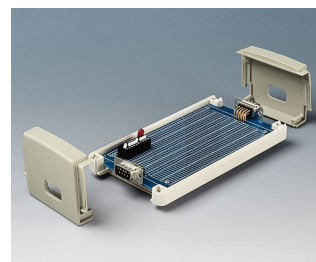

## Caixas Plásticas Universais

Nossas caixas TOPTEC permitem PCB pré-montados com conectores salientes e interfaces à serem montadas diretamente sobre a caixa. Não necessitando de fios nos conectores após a instalação do PCB dentro da caixa - uma excelente vantagem.

- concepção estética moderna para aplicações interiores como mesa de trabalho ou montagem de sistemas em parede, bem como montagem de dispositivos em trilho DIN
- montagem simples e segura via fixação por snap
- para a segurança, a ferramenta é necessária para abrir a caixa
- parte de base com abertura lateral para equipar de maneira rápida e fácil todos os lados
- encaixes para extremidade de painéis permitem PCBs pré-montados com conectores, que cabem em linha reta
- extensa gama de 28 modelos
- tipo F com molde superior plano
- tipo H com molde superior alto
- versões com ou sem ranhuras de ventilação
- ranhuras de ventilação podem também ser utilizadas para detecção de gás e de som
- discreta parede para facilidade de montagem; elemento de suspensão de parede escondido com guia de liberação rápida, encaixe nas aberturas na parte inferior da base
- clipe de montagem de trilho DIN opcional
- classe de proteção IP 40
- recesso no topo do teclado de membrana ou etiqueta
- pilares de parafusos internos para PCBs e etc.