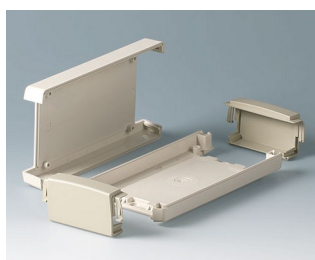

## Caixas Plásticas Universais

Nossas caixas TOPTEC permitem PCB pré-montados com conectores salientes e interfaces à serem montadas diretamente sobre a caixa. Não necessitando de fios nos conectores após a instalação do PCB dentro da caixa - uma excelente vantagem.

- concepção estética moderna para aplicações interiores como mesa de trabalho ou montagem de sistemas em parede, bem como montagem de dispositivos em trilho DIN
- montagem simples e segura via fixação por snap
- para a segurança, a ferramenta é necessária para abrir a caixa
- parte de base com abertura lateral para equipar de maneira rápida e fácil todos os lados
- encaixes para extremidade de painéis permitem PCBs pré-montados com conectores, que cabem em linha reta
- extensa gama de 28 modelos
- tipo F com molde superior plano
- tipo H com molde superior alto
- versões com ou sem ranhuras de ventilação
- ranhuras de ventilação podem também ser utilizadas para detecção de gás e de som
- discreta parede para facilidade de montagem; elemento de suspensão de parede escondido com guia de liberação rápida, encaixe nas aberturas na parte inferior da base
- clipe de montagem de trilho DIN opcional
- classe de proteção IP 40
- recesso no topo do teclado de membrana ou etiqueta
- pilares de parafusos internos para PCBs e etc.