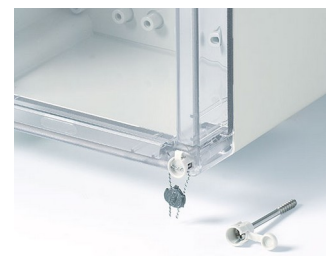

IN-BOX

Resistentes Caixas Industriais

Caixas para instalações de terminais, bem como para equipamentos eletrônicos, a série IN-BOX oferece opções versáteis para a escolha dos engenheiros elétricos e eletrônicos.

- nove caixas para base com superfícies em alto brilho e diferentes alturas
- dois materiais padrão: ABS (UL 94 HB) ou PC (V-2);
as caixas completas em PC estão em conformidade com a norma de segurança contra incêndios, norma UL 94 5V (melhor do que V-0), embora o material possua apenas a classificação V-2
- gabinetes com materiais permeáveis a radiofrequência (RF)
- elevado grau de proteção IP 66/67; junta de vedação pré-espumada na parte frontal
- alta resistência ao impacto IK07 (ABS) e IK08 (PC)
- partes frontais da caixa com cor ou transparente
- eficientes parafusos ao redor da tampa com um quarto de volta em aço inoxidável
- área de operação recessada para proteção ao teclado de membrana ou lâmina decorativa/rótulo
- montagem direta em parede ou montagem na parede exterior com suportes de montagem; se necessário, um kit de dobradiça interna pode ser fornecido como acessório
- kit de segurança opcional para uso com marcas de chumbo
- trilhos DIN e placas de montagem para instalação e configurações individuais
- pilares de parafusos internos para PCBs, trilhos DIN e placas de montagem