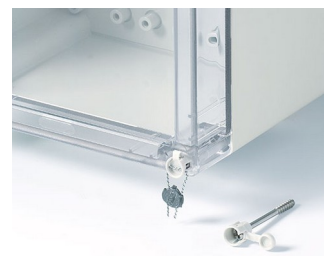

IN-BOX

Resistentes Caixas Industriais

Caixas para instalações de terminais, bem como para equipamentos eletrônicos, a série IN-BOX oferece opções versáteis para a escolha dos engenheiros elétricos e eletrônicos.

- nove caixas para base com superfícies em alto brilho e diferentes alturas
- dois materiais padrão: ABS (UL 94 HB) ou PC (V-2);
as caixas completas em PC estão em conformidade com a norma de segurança contra incêndios, norma UL 94 5V (melhor do que V-0), embora o material possua apenas a classificação V-2
- gabinetes com materiais permeáveis a radiofrequência (RF)
- elevado grau de proteção IP 66/67; junta de vedação pré-espumada na parte frontal
- alta resistência ao impacto IK07 (ABS) e IK08 (PC)
- partes frontais da caixa com cor ou transparente
- eficientes parafusos ao redor da tampa com um quarto de volta em aço inoxidável
- área de operação recessada para proteção ao teclado de membrana ou lâmina decorativa/rótulo
- montagem direta em parede ou montagem na parede exterior com suportes de montagem; se necessário, um kit de dobradiça interna pode ser fornecido como acessório
- kit de segurança opcional para uso com marcas de chumbo
- trilhos DIN e placas de montagem para instalação e configurações individuais
- pilares de parafusos internos para PCBs, trilhos DIN e placas de montagem