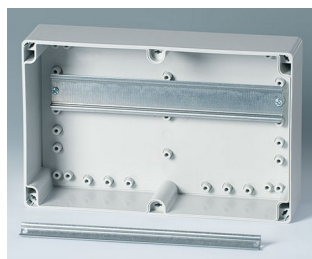

IN-BOX

Resistentes Caixas Industriais

Caixas para instalações de terminais, bem como para equipamentos eletrônicos, a série IN-BOX oferece opções versáteis para a escolha dos engenheiros elétricos e eletrônicos.

- nove caixas para base com superfícies em alto brilho e diferentes alturas
- dois materiais padrão: ABS (UL 94 HB) ou PC (V-2);
as caixas completas em PC estão em conformidade com a norma de segurança contra incêndios, norma UL 94 5V (melhor do que V-0), embora o material possua apenas a classificação V-2
- gabinetes com materiais permeáveis a radiofrequência (RF)
- elevado grau de proteção IP 66/67; junta de vedação pré-espumada na parte frontal
- alta resistência ao impacto IK07 (ABS) e IK08 (PC)
- partes frontais da caixa com cor ou transparente
- eficientes parafusos ao redor da tampa com um quarto de volta em aço inoxidável
- área de operação recessada para proteção ao teclado de membrana ou lâmina decorativa/rótulo
- montagem direta em parede ou montagem na parede exterior com suportes de montagem; se necessário, um kit de dobradiça interna pode ser fornecido como acessório
- kit de segurança opcional para uso com marcas de chumbo
- trilhos DIN e placas de montagem para instalação e configurações individuais
- pilares de parafusos internos para PCBs, trilhos DIN e placas de montagem