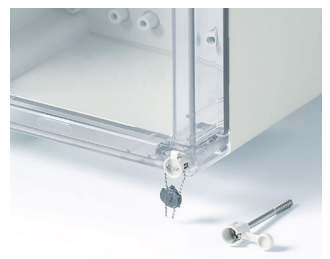

IN-BOX

Resistentes Caixas Industriais

Caixas para instalações de terminais, bem como para equipamentos eletrônicos, a série IN-BOX oferece opções versáteis para a escolha dos engenheiros elétricos e eletrônicos.

- nove caixas para base com superfícies em alto brilho e diferentes alturas
- dois materiais padrão: ABS (UL 94 HB) ou PC (V-2);
as caixas completas em PC estão em conformidade com a norma de segurança contra incêndios, norma UL 94 5V (melhor do que V-0), embora o material possua apenas a classificação V-2
- gabinetes com materiais permeáveis a radiofrequência (RF)
- elevado grau de proteção IP 66/67; junta de vedação pré-espumada na parte frontal
- alta resistência ao impacto IK07 (ABS) e IK08 (PC)
- partes frontais da caixa com cor ou transparente
- eficientes parafusos ao redor da tampa com um quarto de volta em aço inoxidável
- área de operação recessada para proteção ao teclado de membrana ou lâmina decorativa/rótulo
- montagem direta em parede ou montagem na parede exterior com suportes de montagem; se necessário, um kit de dobradiça interna pode ser fornecido como acessório
- kit de segurança opcional para uso com marcas de chumbo
- trilhos DIN e placas de montagem para instalação e configurações individuais
- pilares de parafusos internos para PCBs, trilhos DIN e placas de montagem

Chicken Door

Monitoring with temperature sensor

Multiple data acquisition

Sensor box for system monitoring

Vibration meter for centrifuges

Modificações específicas do cliente

O que você ainda precisa em seu próprio produto pessoal? Nós podemos fornecer caixas e knobs de ajuste com todas as modificações necessárias para a montagem de seus componentes eletrônicos.