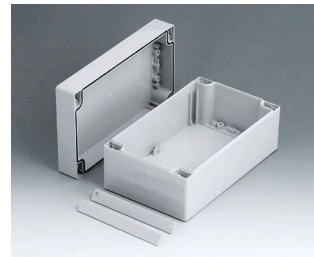

C2112201
ROBUST-BOX WIDTH 120, Vers. I
ABS (UL 94 HB)
light grey RAL 7035
200x120x90mm
IP 66