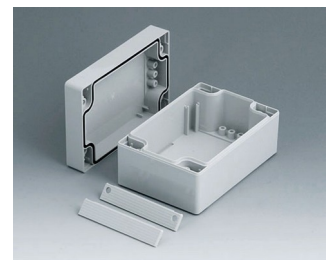

C2008122
ROBUST-BOX WIDTH 80, Vers.
II
PC (UL 94 HB)
light grey RAL 7035
120x80x60mm
IP 66