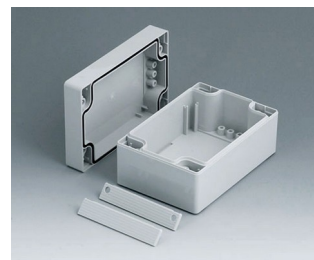

C2008121
ROBUST-BOX WIDTH 80, Vers.
I
ABS (UL 94 HB)
light grey RAL 7035
120x80x60mm
IP 66