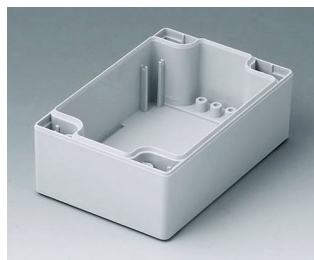

C1081202
Case shell 80, with tongue
PC (UL 94 HB)
light grey RAL 7035
120x80x40mm