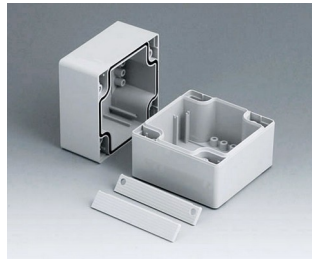

C2108082
ROBUST-BOX WIDTH 80, Vers. II
PC (UL 94 HB)
light grey RAL 7035
80x80x80mm
IP 66