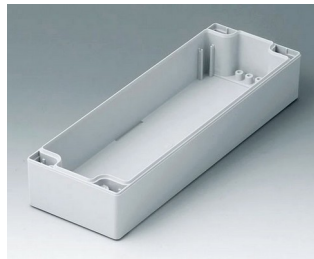

C1082402
Case shell 80, with tongue
PC (UL 94 HB)
light grey RAL 7035
240x80x40mm