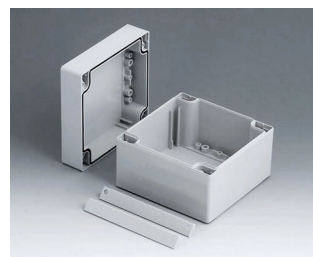

C2112121
ROBUST-BOX WIDTH 120,
Vers. I
ABS (UL 94 HB)
light grey RAL 7035
120x120x90mm
IP 66