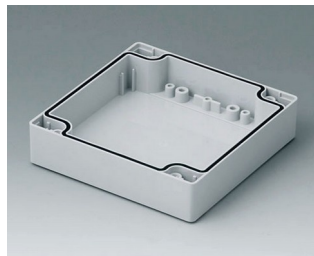

C1121202
Case shell 120, with groove
PC (UL 94 HB)
light grey RAL 7035
120x120x30mm