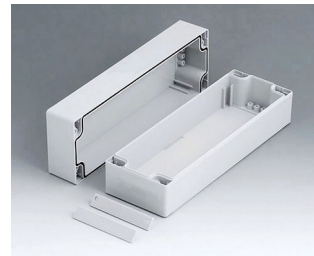

C2108241
ROBUST-BOX WIDTH 80, Vers. I
ABS (UL 94 HB)
light grey RAL 7035
240x80x80mm
IP 66