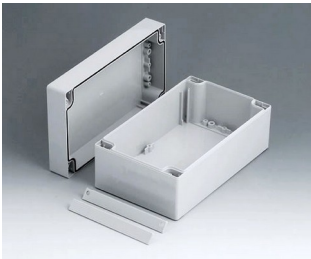

ROBUST-BOX

C2112201
ROBUST-BOX WIDTH 120,
Vers. I
ABS (UL 94 HB)
light grey RAL 7035
200x120x90mm
IP 66