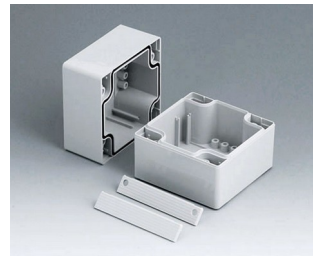

C2108081
ROBUST-BOX WIDTH 80, Vers.
I
ABS (UL 94 HB)
light grey RAL 7035
80x80x80mm
IP 66