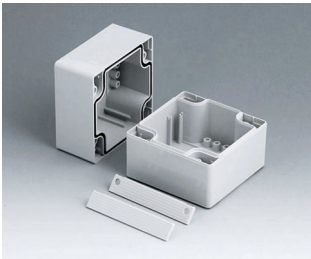

ROBUST-BOX

C2108081
ROBUST-BOX WIDTH 80, Vers. I
ABS (UL 94 HB)
light grey RAL 7035
80x80x80mm
IP 66