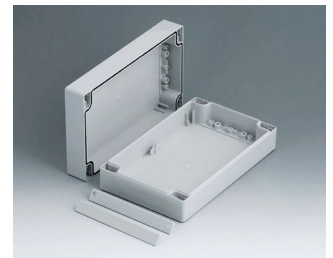

C2012202
ROBUST-BOX WIDTH 120,
Vers. II
PC (UL 94 HB)
light grey RAL 7035
200x120x60mm
IP 66