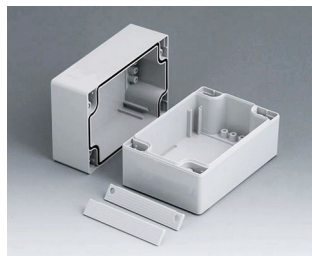

C2108122
ROBUST-BOX WIDTH 80, Vers.
II
PC (UL 94 HB)
light grey RAL 7035
120x80x80mm
IP 66