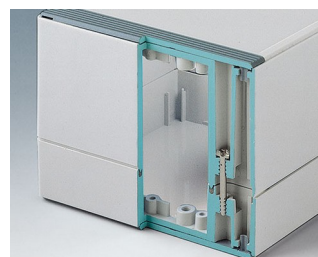

ROBUST-BOX

Caixas Universais IP 66

Os dois lados da caixa ROBUST-BOX são equipados com linhas pré-moldadas. Como resultado, os usuários podem escolher se a parte lisa ou a parte alta da caixa devem ser usadas como parte inferior.

- versáteis, caixas seladas em onze dimensões básicas com diferentes alturas e dois materiais padrão
- ABS (UL 94 HB), aprovada como uma caixa para terminal de montagem
- PC (UL 94 HB), caixa sólida e robusta, com alta resistência ao calor para uso em ambientes agressivos
- uso portátil, mesa de trabalho ou caixa de montagem em parede e também como um caixa trilho DIN (com acessórios para trilho DIN)
- fácil montagem; as partes da caixa podem ser usadas como parte superior ou base de secção
- ambas as partes, com área operacional rebaixada para proteger os teclados de membranas ou etiquetas dos produtos
- as tampas de fixação estão fora da área selada; os parafusos de fixação são à prova de ferrugem e acessados pela parte superior
- parafusos de eixos ocultos para montagem em parede ou suportes de montagem na parede externa
- tiras coloridas de cobertura para a codificação (como alternativa para a versão padrão em cinza claro)
- pilares internos para fixação PCB e componentes
- extensa gama de acessórios: pés da caixa, dobradiça, elementos de fixação para trilho DIN, suporte PCB para a montagem de unidades PCB pré-montadas etc.