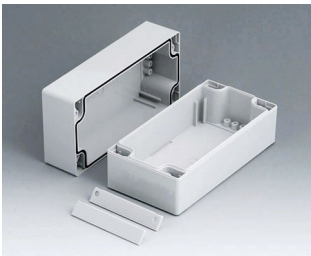

C2108161
ROBUST-BOX WIDTH 80, Vers. I
ABS (UL 94 HB)
light grey RAL 7035
160x80x80mm
IP 66