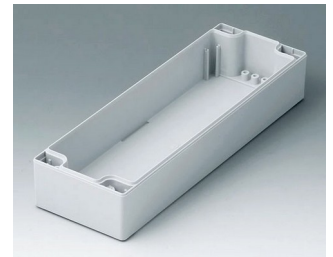

ROBUST-BOX

Caixas Universais IP 66

Os dois lados da caixa ROBUST-BOX são equipados com linhas pré-moldadas. Como resultado, os usuários podem escolher se a parte lisa ou a parte alta da caixa devem ser usadas como parte inferior.

- versáteis, caixas seladas em onze dimensões básicas com diferentes alturas e dois materiais padrão
- ABS (UL 94 HB), aprovada como uma caixa para terminal de montagem
- PC (UL 94 HB), caixa sólida e robusta, com alta resistência ao calor para uso em ambientes agressivos
- uso portátil, mesa de trabalho ou caixa de montagem em parede e também como um caixa trilho DIN (com acessórios para trilho DIN)
- fácil montagem; as partes da caixa podem ser usadas como parte superior ou base de secção
- ambas as partes, com área operacional rebaixada para proteger os teclados de membranas ou etiquetas dos produtos
- as tampas de fixação estão fora da área selada; os parafusos de fixação são à prova de ferrugem e acessados pela parte superior
- parafusos de eixos ocultos para montagem em parede ou suportes de montagem na parede externa
- tiras coloridas de cobertura para a codificação (como alternativa para a versão padrão em cinza claro)
- pilares internos para fixação PCB e componentes
- extensa gama de acessórios: pés da caixa, dobradiça, elementos de fixação para trilho DIN, suporte PCB para a montagem de unidades PCB pré-montadas etc.

C1081201
Case shell 80, with tongue
ABS (UL 94 HB)
light grey RAL 7035
120x80x40mm

C1081202
Case shell 80, with tongue
PC (UL 94 HB)
light grey RAL 7035
120x80x40mm

C1081601
Case shell 80, with tongue
ABS (UL 94 HB)
light grey RAL 7035
160x80x40mm

C1081602
Case shell 80, with tongue
PC (UL 94 HB)
light grey RAL 7035
160x80x40mm

C1082401
Case shell 80, with tongue
ABS (UL 94 HB)
light grey RAL 7035
240x80x40mm

C1082402
Case shell 80, with tongue
PC (UL 94 HB)
light grey RAL 7035
240x80x40mm