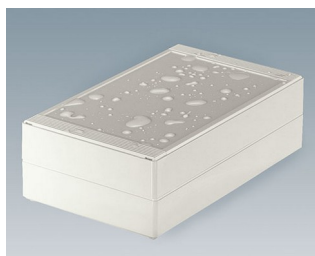

ROBUST-BOX

Caixas Universais IP 66

Os dois lados da caixa ROBUST-BOX são equipados com linhas pré-moldadas. Como resultado, os usuários podem escolher se a parte lisa ou a parte alta da caixa devem ser usadas como parte inferior.

- versáteis, caixas seladas em onze dimensões básicas com diferentes alturas e dois materiais padrão
- ABS (UL 94 HB), aprovada como uma caixa para terminal de montagem
- PC (UL 94 HB), caixa sólida e robusta, com alta resistência ao calor para uso em ambientes agressivos
- uso portátil, mesa de trabalho ou caixa de montagem em parede e também como um caixa trilho DIN (com acessórios para trilho DIN)
- fácil montagem; as partes da caixa podem ser usadas como parte superior ou base de secção
- ambas as partes, com área operacional rebaixada para proteger os teclados de membranas ou etiquetas dos produtos
- as tampas de fixação estão fora da área selada; os parafusos de fixação são à prova de ferrugem e acessados pela parte superior
- parafusos de eixos ocultos para montagem em parede ou suportes de montagem na parede externa
- tiras coloridas de cobertura para a codificação (como alternativa para a versão padrão em cinza claro)
- pilares internos para fixação PCB e componentes
- extensa gama de acessórios: pés da caixa, dobradiça, elementos de fixação para trilho DIN, suporte PCB para a montagem de unidades PCB pré-montadas etc.