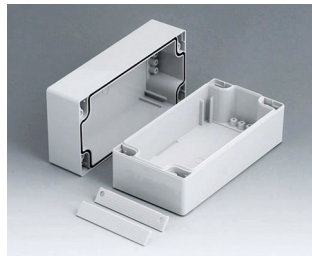

C2108162
ROBUST-BOX WIDTH 80, Vers. II
PC (UL 94 HB)
light grey RAL 7035
160x80x80mm
IP 66