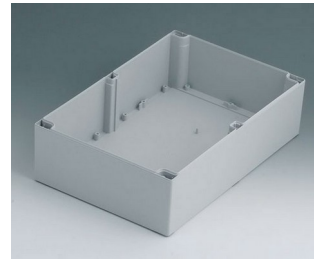

C4203001
Case shell 200, with tongue
ABS (UL 94 HB)
light grey RAL 7035
300x200x80mm