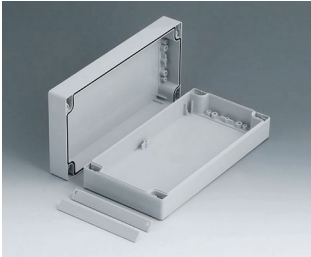

ROBUST-BOX

C2012241
ROBUST-BOX WIDTH 120,
Vers. I
ABS (UL 94 HB)
light grey RAL 7035
240x120x60mm
IP 66