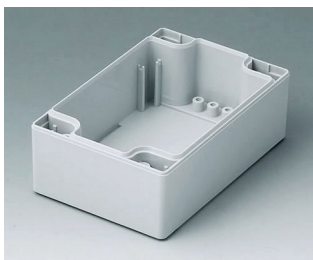

C1081201
Case shell 80, with tongue
ABS (UL 94 HB)
light grey RAL 7035
120x80x40mm