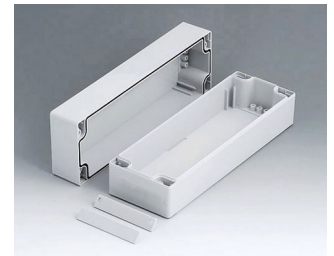

C2108242
ROBUST-BOX WIDTH 80, Vers. II
PC (UL 94 HB)
light grey RAL 7035
240x80x80mm
IP 66