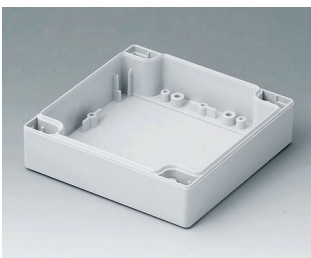

C0121201
Case shell 120, with tongue
ABS (UL 94 HB)
light grey RAL 7035
120x120x30mm