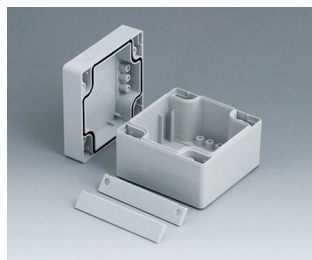

C2008082
ROBUST-BOX WIDTH 80, Vers.
II
PC (UL 94 HB)
light grey RAL 7035
80x80x60mm
IP 66