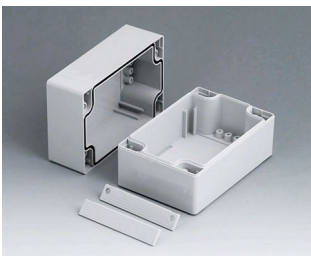

C2108121
ROBUST-BOX WIDTH 80, Vers.
I
ABS (UL 94 HB)
light grey RAL 7035
120x80x80mm
IP 66