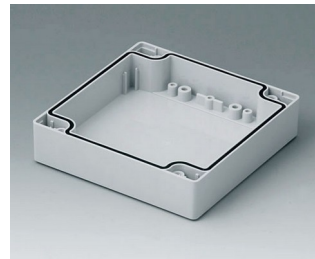

C1121201
Case shell 120, with groove
ABS (UL 94 HB)
light grey RAL 7035
120x120x30mm