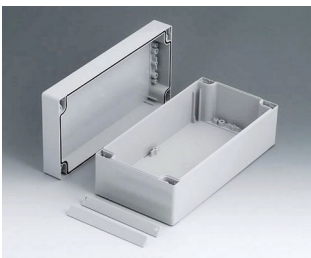

C2112241
ROBUST-BOX WIDTH 120, Vers. I
ABS (UL 94 HB)
light grey RAL 7035
240x120x90mm
IP 66