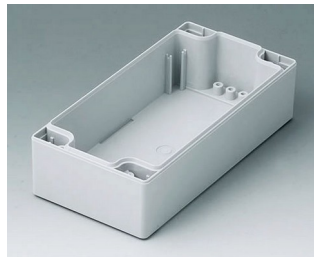

C1081602
Case shell 80, with tongue
PC (UL 94 HB)
light grey RAL 7035
160x80x40mm