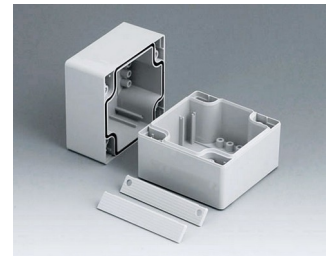

C2108082
ROBUST-BOX WIDTH 80, Vers.
II
PC (UL 94 HB)
light grey RAL 7035
80x80x80mm
IP 66