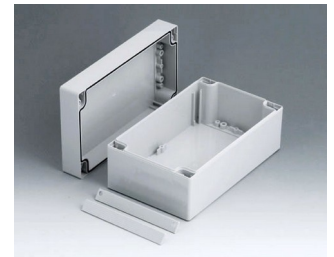

C2112202
ROBUST-BOX WIDTH 120, Vers. II
PC (UL 94 HB)
light grey RAL 7035
200x120x90mm
IP 66