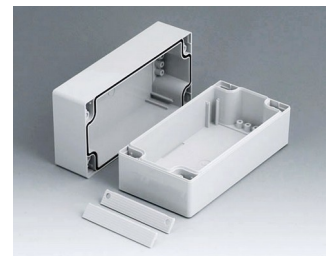

C2108162
ROBUST-BOX WIDTH 80, Vers.
II
PC (UL 94 HB)
light grey RAL 7035
160x80x80mm
IP 66