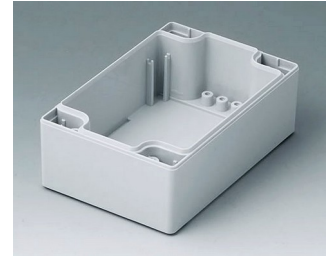

C1081202
Case shell 80, with tongue
PC (UL 94 HB)
light grey RAL 7035
120x80x40mm