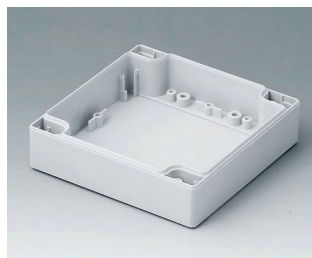

C0121202
Case shell 120, with tongue
PC (UL 94 HB)
light grey RAL 7035
120x120x30mm