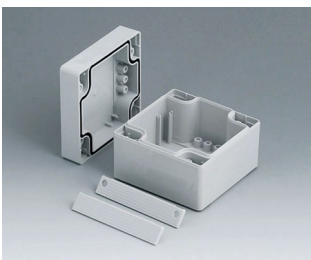

C2008081
ROBUST-BOX WIDTH 80, Vers.
I
ABS (UL 94 HB)
light grey RAL 7035
80x80x60mm
IP 66