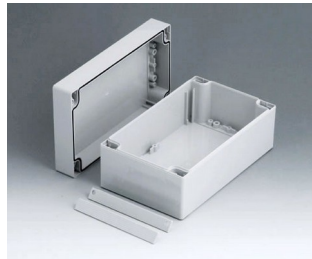

C2112202
ROBUST-BOX WIDTH 120,
Vers. II
PC (UL 94 HB)
light grey RAL 7035
200x120x90mm
IP 66