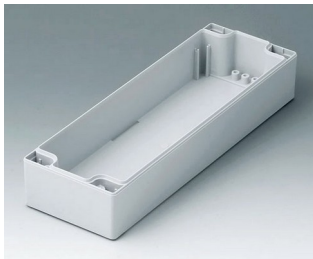

C1082401
Case shell 80, with tongue
ABS (UL 94 HB)
light grey RAL 7035
240x80x40mm