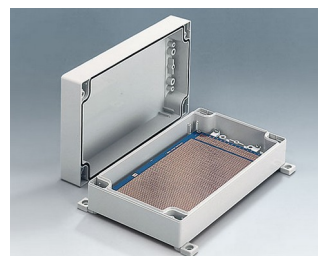

ROBUST-BOX

Caixas Universais IP 66

Os dois lados da caixa ROBUST-BOX são equipados com linhas pré-moldadas. Como resultado, os usuários podem escolher se a parte lisa ou a parte alta da caixa devem ser usadas como parte inferior.

- versáteis, caixas seladas em onze dimensões básicas com diferentes alturas e dois materiais padrão
- ABS (UL 94 HB), aprovada como uma caixa para terminal de montagem
- PC (UL 94 HB), caixa sólida e robusta, com alta resistência ao calor para uso em ambientes agressivos
- uso portátil, mesa de trabalho ou caixa de montagem em parede e também como um caixa trilho DIN (com acessórios para trilho DIN)
- fácil montagem; as partes da caixa podem ser usadas como parte superior ou base de secção
- ambas as partes, com área operacional rebaixada para proteger os teclados de membranas ou etiquetas dos produtos
- as tampas de fixação estão fora da área selada; os parafusos de fixação são à prova de ferrugem e acessados pela parte superior
- parafusos de eixos ocultos para montagem em parede ou suportes de montagem na parede externa
- tiras coloridas de cobertura para a codificação (como alternativa para a versão padrão em cinza claro)
- pilares internos para fixação PCB e componentes
- extensa gama de acessórios: pés da caixa, dobradiça, elementos de fixação para trilho DIN, suporte PCB para a montagem de unidades PCB pré-montadas etc.