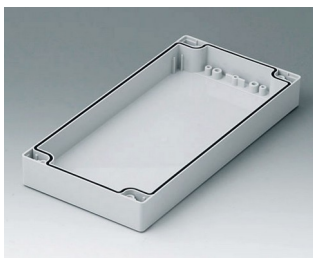

C1122401
Case shell 120, with groove
ABS (UL 94 HB)
light grey RAL 7035
240x120x30mm