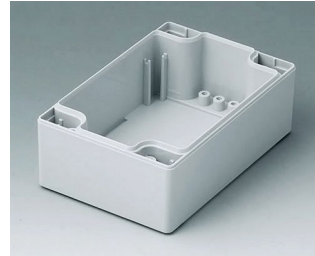

ROBUST-BOX

Caixas Universais IP 66

Os dois lados da caixa ROBUST-BOX são equipados com linhas pré-moldadas. Como resultado, os usuários podem escolher se a parte lisa ou a parte alta da caixa devem ser usadas como parte inferior.

- versáteis, caixas seladas em onze dimensões básicas com diferentes alturas e dois materiais padrão
- ABS (UL 94 HB), aprovada como uma caixa para terminal de montagem
- PC (UL 94 HB), caixa sólida e robusta, com alta resistência ao calor para uso em ambientes agressivos
- uso portátil, mesa de trabalho ou caixa de montagem em parede e também como um caixa trilho DIN (com acessórios para trilho DIN)
- fácil montagem; as partes da caixa podem ser usadas como parte superior ou base de secção
- ambas as partes, com área operacional rebaixada para proteger os teclados de membranas ou etiquetas dos produtos
- as tampas de fixação estão fora da área selada; os parafusos de fixação são à prova de ferrugem e acessados pela parte superior
- parafusos de eixos ocultos para montagem em parede ou suportes de montagem na parede externa
- tiras coloridas de cobertura para a codificação (como alternativa para a versão padrão em cinza claro)
- pilares internos para fixação PCB e componentes
- extensa gama de acessórios: pés da caixa, dobradiça, elementos de fixação para trilho DIN, suporte PCB para a montagem de unidades PCB pré-montadas etc.

Instalação / Montagem de acessórios

ROBUST-BOX

Versões

C1080801
Case shell 80, with tongue
ABS (UL 94 HB)
light grey RAL 7035
80x80x40mm

C1080802
Case shell 80, with tongue
PC (UL 94 HB)
light grey RAL 7035
80x80x40mm