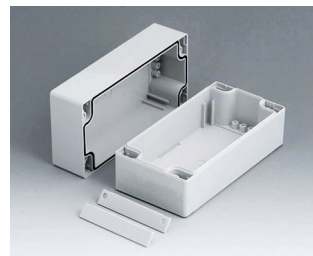

C2108161
ROBUST-BOX WIDTH 80, Vers.
I
ABS (UL 94 HB)
light grey RAL 7035
160x80x80mm
IP 66