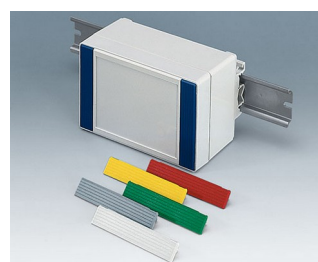

ROBUST-BOX

Caixas Universais IP 66

Os dois lados da caixa ROBUST-BOX são equipados com linhas pré-moldadas. Como resultado, os usuários podem escolher se a parte lisa ou a parte alta da caixa devem ser usadas como parte inferior.

- versáteis, caixas seladas em onze dimensões básicas com diferentes alturas e dois materiais padrão
- ABS (UL 94 HB), aprovada como uma caixa para terminal de montagem
- PC (UL 94 HB), caixa sólida e robusta, com alta resistência ao calor para uso em ambientes agressivos
- uso portátil, mesa de trabalho ou caixa de montagem em parede e também como um caixa trilho DIN (com acessórios para trilho DIN)
- fácil montagem; as partes da caixa podem ser usadas como parte superior ou base de secção
- ambas as partes, com área operacional rebaixada para proteger os teclados de membranas ou etiquetas dos produtos
- as tampas de fixação estão fora da área selada; os parafusos de fixação são à prova de ferrugem e acessados pela parte superior
- parafusos de eixos ocultos para montagem em parede ou suportes de montagem na parede externa
- tiras coloridas de cobertura para a codificação (como alternativa para a versão padrão em cinza claro)
- pilares internos para fixação PCB e componentes
- extensa gama de acessórios: pés da caixa, dobradiça, elementos de fixação para trilho DIN, suporte PCB para a montagem de unidades PCB pré-montadas etc.