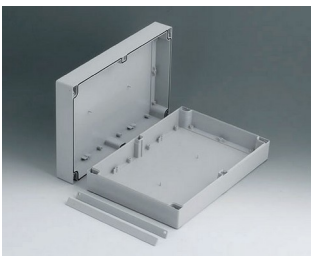

C2120301
ROBUST-BOX WIDTH 200,
Vers. I
ABS (UL 94 HB)
light grey RAL 7035
300x200x80mm
IP 66