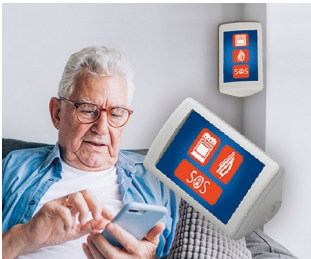

SMART-CONTROL

Exemplos de aplicação

Técnica de segurança e monitoração, tecnologia ambiental, internet das Coisas/Internet Industrial das Coisas, gateways, tecnologia de medição e comand, tecnologia de sensor, técnica de regulação, engenharia médica e tecnologia de laboratório, etc.

AAL assistance system