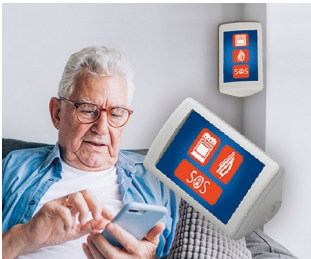

SMART-CONTROL

O gabinete para o canto

O SMART-CONTROL é o primeiro gabinete para montagem fácil em cantos comuns. Além disso, a série de gabinetes pode ser utilizada tanto na parede quanto sobre uma mesa em posição inclinada ergonômica.

- 2 tamanhos M e S
- modelo convexo ou modelo com painel de operação aprofundado para teclados de membrana
- material de alta qualidade ASA +PC-FR com elevada proteção UV na cor padrão branco-cinza (RAL 9002)
- união roscada na parte traseira com parafusos inoxidáveis Torx
- vedação opcional (acessório) para IP 55
- suporte de parede especial (acessório) para a montagem dos gabinetes em cantos interiores de 90° ou em superfícies planas
- kit de suporte de mesa (acessório) permite, em posição paisagem, uma posição segura sobre a mesa e um cômodo ângulo de leitura de 45°
- um nível para platinas na parte superior e na parte inferior, respectivamente

SMART-CONTROL

Exemplos de aplicação

Técnica de segurança e monitoração, tecnologia ambiental, internet das Coisas/Internet Industrial das Coisas, gateways, tecnologia de medição e comand, tecnologia de sensor, técnica de regulação, engenharia médica e tecnologia de laboratório, etc.