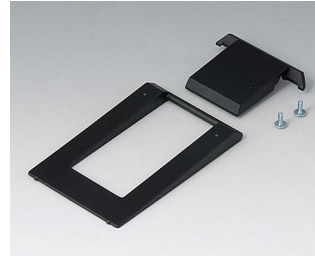

## Accessory

**A9207150**  
Anti-slide feet 6.5 x 2 mm  
transparent

**A9250907**  
Tilt foot bar  
ABS (UL 94 HB)  
off-white RAL 9002

**A9250909**  
Tilt foot bar  
ABS (UL 94 HB)  
black RAL 9005

Sujeito à modificações técnicas sem aviso prévio. © de OKW Gehäusesysteme, Buchen/Alemanha.