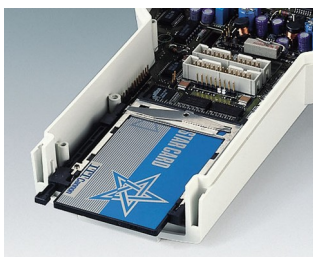

## Caixas Portáteis para Grandes Displays Gráficos

Estas caixas ergonômicas têm uma grande seção recessada para a instalação de grandes módulos de display com capacidade gráfica.

- instalação de LCDs tamanho padrão e módulos de visor gráfico
- área de retenção estreita para o conforto do usuário
- alta classe de proteção: IP 65 (XS, S) ou IP 54 (M, L) ao utilizar os kits de vedação e janelas de exibição (acessórios)
- quatro tamanhos cada um em duas cores
- **DATEC-CONTROL XS**  
com/sem parafuso para kits de bateria, pilhas AA 2 x AA / 3 x AA / 1 x 9 V; tampa da bateria opcionalmente com trava e/ou fixada por parafusos; estação para aplicações de caixas para mesa ergonomicamente inclinadas
- **DATEC-CONTROL S**  
com/sem parafuso para kits de bateria, pilhas 4 x AA / 1 x 9 V; tampa de bateria opcionalmente com trava e/ou fixada por parafusos; estação para aplicações de caixas para mesa ergonomicamente inclinadas
- **DATEC-CONTROL M, L**  
com/sem baterias plug-in, até 5 pilhas x AA; com montagem para expansão de memória PCMCIA; estações de mesa e parede separados para o carregamento da bateria e/ou download de dados
- fácil transmissão de dados e corrente de carga, estação e contatos como acessórios
- elemento de suspensão de parede para o armazenamento seguro do gabinete (acessório)
- protetores de absorção de impactos e proteção de superfícies, tamanhos M e L com alça de ombro adicional
- área de operação recessada para proteção ao teclado de membrana
- pilares internos de fixação para PCBs