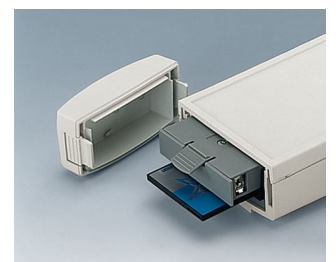

## Caixas Portáteis para Grandes Displays Gráficos

Estas caixas ergonômicas têm uma grande seção recessada para a instalação de grandes módulos de display com capacidade gráfica.

- instalação de LCDs tamanho padrão e módulos de visor gráfico
- área de retenção estreita para o conforto do usuário
- alta classe de proteção: IP 65 (XS, S) ou IP 54 (M, L) ao utilizar os kits de vedação e janelas de exibição (acessórios)
- quatro tamanhos cada um em duas cores
- **DATEC-CONTROL XS**  
com/sem parafuso para kits de bateria, pilhas AA 2 x AA / 3 x AA / 1 x 9 V; tampa da bateria opcionalmente com trava e/ou fixada por parafusos; estação para aplicações de caixas para mesa ergonomicamente inclinadas
- **DATEC-CONTROL S**  
com/sem parafuso para kits de bateria, pilhas 4 x AA / 1 x 9 V; tampa de bateria opcionalmente com trava e/ou fixada por parafusos; estação para aplicações de caixas para mesa ergonomicamente inclinadas
- **DATEC-CONTROL M, L**  
com/sem baterias plug-in, até 5 pilhas x AA; com montagem para expansão de memória PCMCIA; estações de mesa e parede separados para o carregamento da bateria e/ou download de dados
- fácil transmissão de dados e corrente de carga, estação e contatos como acessórios
- elemento de suspensão de parede para o armazenamento seguro do gabinete (acessório)
- protetores de absorção de impactos e proteção de superfícies, tamanhos M e L com alça de ombro adicional
- área de operação recessada para proteção ao teclado de membrana
- pilares internos de fixação para PCBs