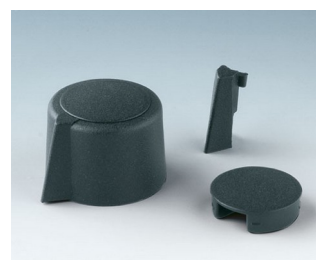

- nowoczesne i innowacyjne pokrętła sterownicze
- pokrywa z matowym chromowym wykończeniem zapewniająca przepiękny, metaliczny wygląd (rozmiary 23-40)
- niezawodna obsługa za sprawą wypróbowanego systemu kołnierzowej tulei mocującej
- wygodny montaż od przodu z ciasnym zamocowaniem na osi
- ze slotem lub bez do strzałkowych elementów oznaczeniowych
- obudowa klipsowa z wnękami na palce, bądź gładka w celu umożliwienia precyzyjnych regulacji
- produkt świetnie nadaje się również do pomocniczych dysków, tarcz, wskaźników i pokryw nakrętek
- design przypomina naszą innowacyjną serię TOP-KNOBS: stanowi to gwarancję jednolitego wyglądu przy wykorzystaniu dwóch technologii pokręteł
- nowoczesne połączenia kolorystyczne

rozmiary pokręteł

ø 16, 20, 23 mm

otwory

4 mm, 6 mm, 1/4"

ø 31 mm

6 mm, 1/4"

ø 40, 50 mm

6 mm, 8 mm