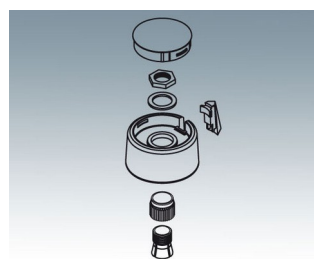

rozmiary pokręteł

ø 16, 20, 23 mm

otwory

4 mm, 6 mm, 1/4"

ø 31 mm

6 mm, 1/4"

ø 40, 50 mm

6 mm, 8 mm