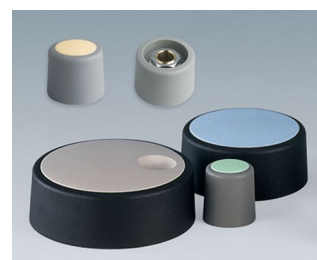

COM-KNOBS

Nowoczesny system pokręteł kołnierzowych

Estetyczny design, nowoczesny wybór pastelowych kolorów oraz bezpieczny system tulei zaciskowych to główne zalety oferty COM-KNOBS. Są to pokrętła regulacyjne zapewniające bardzo atrakcyjny wygląd.

- nowoczesne i innowacyjne pokrętła sterownicze
- pokrywa z matowym chromowym wykończeniem zapewniająca przepiękny, metaliczny wygląd (rozmiary 23-40)
- niezawodna obsługa za sprawą wypróbowanego systemu kołnierzowej tulei mocującej
- wygodny montaż od przodu z ciasnym zamocowaniem na osi
- ze slotem lub bez do strzałkowych elementów oznaczeniowych
- obudowa klipsowa z wnękami na palce, bądź gładka w celu umożliwienia precyzyjnych regulacji
- produkt świetnie nadaje się również do pomocniczych dysków, tarcz, wskaźników i pokryw nakrętek
- design przypomina naszą innowacyjną serię TOP-KNOBS: stanowi to gwarancję jednolitego wyglądu przy wykorzystaniu dwóch technologii pokręteł
- nowoczesne połączenia kolorystyczne

rozmiary pokręteł

ø 16, 20, 23 mm

otwory

4 mm, 6 mm, 1/4"

ø 31 mm

6 mm, 1/4"

ø 40, 50 mm

6 mm, 8 mm