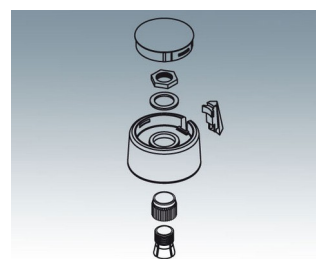

rozmiary pokręteł

ø 16, 20, 23 mm

otwory

4 mm, 6 mm, 1/4"

ø 31 mm

6 mm, 1/4"

ø 40, 50 mm

6 mm, 8 mm