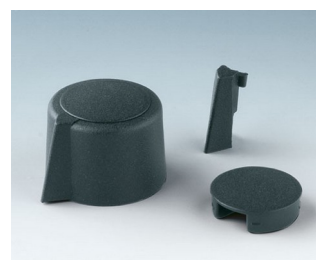

- nowoczesne i innowacyjne pokrętła sterownicze
- pokrywa z matowym chromowym wykończeniem zapewniająca przepiękny, metaliczny wygląd (rozmiary 23-40)
- niezawodna obsługa za sprawą wypróbowanego systemu kołnierzowej tulei mocującej
- wygodny montaż od przodu z ciasnym zamocowaniem na osi
- ze slotem lub bez do strzałkowych elementów oznaczeniowych
- obudowa klipsowa z wnękami na palce, bądź gładka w celu umożliwienia precyzyjnych regulacji
- produkt świetnie nadaje się również do pomocniczych dysków, tarcz, wskaźników i pokryw nakrętek
- design przypomina naszą innowacyjną serię TOP-KNOBS: stanowi to gwarancję jednolitego wyglądu przy wykorzystaniu dwóch technologii pokręteł
- nowoczesne połączenia kolorystyczne