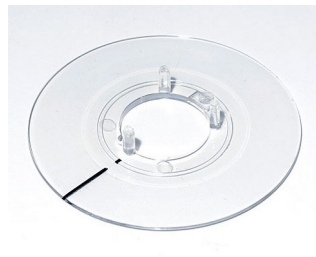

A4423020
 Dial 23
 PC (UL 94 HB)
 transparent

COM-KNOBS

A4423039
 Dial 23
 PC (UL 94 HB)
 transparent

A4423060
 Dial 23
 PC (UL 94 HB)
 transparent

A4431010
 Dial 31
 PC (UL 94 HB)
 transparent

A4431060
 Dial 31
 PC (UL 94 HB)
 transparent