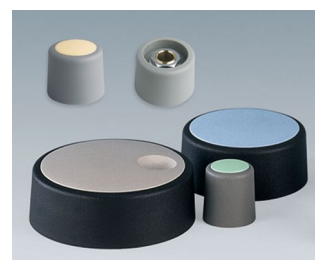

COM-KNOBS

Nowoczesny system pokręteł kołnierzowych

Estetyczny design, nowoczesny wybór pastelowych kolorów oraz bezpieczny system tulei zaciskowych to główne zalety oferty COM-KNOBS. Są to pokrętła regulacyjne zapewniające bardzo atrakcyjny wygląd.

- nowoczesne i innowacyjne pokrętła sterownicze
- pokrywa z matowym chromowym wykończeniem zapewniająca przepiękny, metaliczny wygląd (rozmiary 23-40)
- niezawodna obsługa za sprawą wypróbowanego systemu kołnierzowej tulei mocującej
- wygodny montaż od przodu z ciasnym zamocowaniem na osi
- ze slotem lub bez do strzałkowych elementów oznaczeniowych
- obudowa klipsowa z wnękami na palce, bądź gładka w celu umożliwienia precyzyjnych regulacji
- produkt świetnie nadaje się również do pomocniczych dysków, tarcz, wskaźników i pokryw nakrętek
- design przypomina naszą innowacyjną serię TOP-KNOBS: stanowi to gwarancję jednolitego wyglądu przy wykorzystaniu dwóch technologii pokręteł
- nowoczesne połączenia kolorystyczne

rozmiary pokręteł

ø 16, 20, 23 mm

otwory

4 mm, 6 mm, 1/4"

ø 31 mm

6 mm, 1/4"

ø 40, 50 mm

6 mm, 8 mm