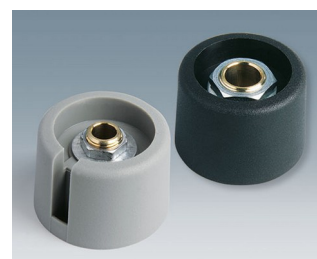

- nowoczesne i innowacyjne pokrętła sterownicze
- pokrywa z matowym chromowym wykończeniem zapewniająca przepiękny, metaliczny wygląd (rozmiary 23-40)
- niezawodna obsługa za sprawą wypróbowanego systemu kołnierzowej tulei mocującej
- wygodny montaż od przodu z ciasnym zamocowaniem na osi
- ze slotem lub bez do strzałkowych elementów oznaczeniowych
- obudowa klipsowa z wnękami na palce, bądź gładka w celu umożliwienia precyzyjnych regulacji
- produkt świetnie nadaje się również do pomocniczych dysków, tarcz, wskaźników i pokryw nakrętek
- design przypomina naszą innowacyjną serię TOP-KNOBS: stanowi to gwarancję jednolitego wyglądu przy wykorzystaniu dwóch technologii pokręteł
- nowoczesne połączenia kolorystyczne

rozmiary pokręteł

ø 16, 20, 23 mm

otwory

4 mm, 6 mm, 1/4"

ø 31 mm

6 mm, 1/4"

ø 40, 50 mm

6 mm, 8 mm