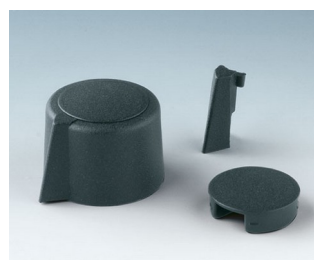

- nowoczesne i innowacyjne pokrętła sterownicze
- pokrywa z matowym chromowym wykończeniem zapewniająca przepiękny, metaliczny wygląd (rozmiary 23-40)
- niezawodna obsługa za sprawą wypróbowanego systemu kołnierzowej tulei mocującej
- wygodny montaż od przodu z ciasnym zamocowaniem na osi
- ze slotem lub bez do strzałkowych elementów oznaczeniowych
- obudowa klipsowa z wnękami na palce, bądź gładka w celu umożliwienia precyzyjnych regulacji
- produkt świetnie nadaje się również do pomocniczych dysków, tarcz, wskaźników i pokryw nakrętek
- design przypomina naszą innowacyjną serię TOP-KNOBS: stanowi to gwarancję jednolitego wyglądu przy wykorzystaniu dwóch technologii pokręteł
- nowoczesne połączenia kolorystyczne

rozmiary pokręteł

ø 16, 20, 23 mm

otwory

4 mm, 6 mm, 1/4"

ø 31 mm

6 mm, 1/4"

ø 40, 50 mm

6 mm, 8 mm