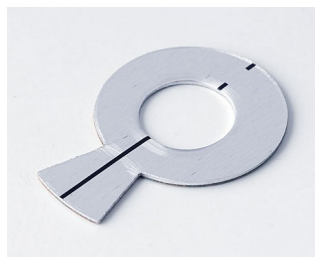

A6020019
Stator 20
Aluminium