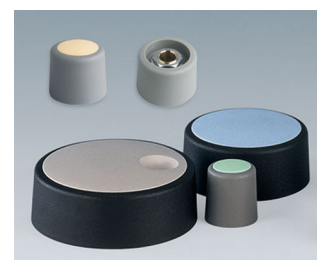

COM-KNOBS

Nowoczesny system pokręteł kołnierzowych

Estetyczny design, nowoczesny wybór pastelowych kolorów oraz bezpieczny system tulei zaciskowych to główne zalety oferty COM-KNOBS. Są to pokrętła regulacyjne zapewniające bardzo atrakcyjny wygląd.

- nowoczesne i innowacyjne pokrętła sterownicze
- pokrywa z matowym chromowym wykończeniem zapewniająca przepiękny, metaliczny wygląd (rozmiary 23-40)
- niezawodna obsługa za sprawą wypróbowanego systemu kołnierzowej tulei mocującej
- wygodny montaż od przodu z ciasnym zamocowaniem na osi
- ze slotem lub bez do strzałkowych elementów oznaczeniowych
- obudowa klipsowa z wnękami na palce, bądź gładka w celu umożliwienia precyzyjnych regulacji
- produkt świetnie nadaje się również do pomocniczych dysków, tarcz, wskaźników i pokryw nakrętek
- design przypomina naszą innowacyjną serię TOP-KNOBS: stanowi to gwarancję jednolitego wyglądu przy wykorzystaniu dwóch technologii pokręteł
- nowoczesne połączenia kolorystyczne

rozmiary pokręteł

ø 16, 20, 23 mm

otwory

4 mm, 6 mm, 1/4"

ø 31 mm

6 mm, 1/4"

ø 40, 50 mm

6 mm, 8 mm