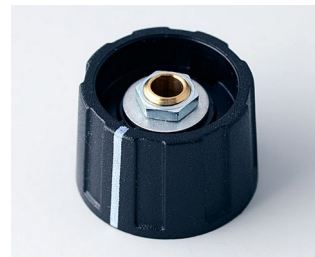

A2623040
ROUND KNOB 23, with line
ABS (UL 94 HB)
black RAL 9005
23x15mm 4mm