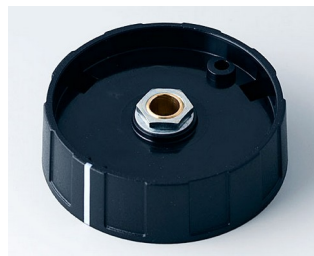

A2650060
ROUND KNOB 50, with line
ABS (UL 94 HB)
black RAL 9005
50x15mm 6mm