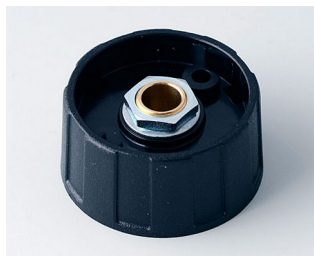

A2531060
ROUND KNOB 31, without line
ABS (UL 94 HB)
black RAL 9005
31x15mm 6mm