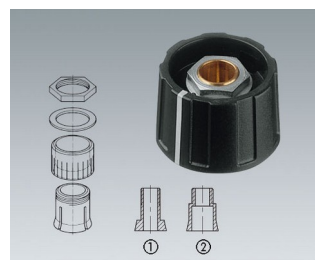

### Okrągłe pokręta

rozmiary  $\varnothing$  9, 10, 13,5, 16, 20, 23, 31, 40, 50 mm  
z otworami 3, 4, 6, 8 mm, 1/8", 1/4" (zależnie od rozmiaru)

### Pokręta skrzydełkowe

rozmiary  $\varnothing$  13,5, 16 mm z otworem 6 mm

### Pokręta w kształcie wrzeciona

rozmiary  $\varnothing$  16, 23, 31, 40 mm z otworami 3, 4, 6 mm (zależnie od rozmiaru)

### Typ tulei

rozmiary 10 i 13: ślepe otwory z mocowaniem śrub

rozmiary 16 i 20: tuleja mosiężna z pogłębionym otworem, oprócz osi 4 mm  
od rozmiaru 23 wzwyż: tuleja mosiężna z otworami