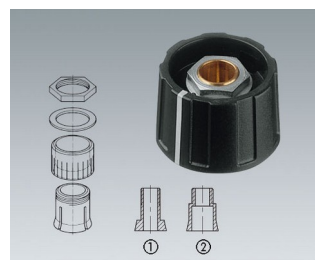

- standardowa okrągła, skrzydełkowa i wrzecionowata konstrukcja o matowych powierzchniach
- niezawodna obsługa za sprawą wypróbowanego systemu tulei mocującej
- opcja wygodnego montażu pokręteł od przodu, system mosiężnych tulei mocujących umożliwiającą przymocowywanie do wałka sterującego
- klipsowe zatyczki o różnych kolorach z linią wskaźnika lub bez niej
- produkt świetnie nadaje się również do pomocniczych tarcz wskazujących, dysków, statorów i pokryw nakrętek
- ochrona przed skrętem do profilowanych osi „D” 6/4,6 mm w ramach akcesoriów (nadają się do rozmiarów okrągłych i skrzydełkowych pokręteł o wielkości od \varnothing 20 do 50 mm z otworem 6 mm)

Okrągłe pokręta

rozmiary \varnothing 9, 10, 13,5, 16, 20, 23, 31, 40, 50 mm
z otworami 3, 4, 6, 8 mm, 1/8", 1/4" (zależnie od rozmiaru)

Pokręta skrzydełkowe

rozmiary \varnothing 13,5, 16 mm z otworem 6 mm

Pokręta w kształcie wrzeciona

rozmiary \varnothing 16, 23, 31, 40 mm z otworami 3, 4, 6 mm (zależnie od rozmiaru)

Typ tulei

rozmiary 10 i 13: ślepe otwory z mocowaniem śrub

rozmiary 16 i 20: tuleja mosiężna z pogłębionym otworem, oprócz osi 4 mm
od rozmiaru 23 wzwyż: tuleja mosiężna z otworami