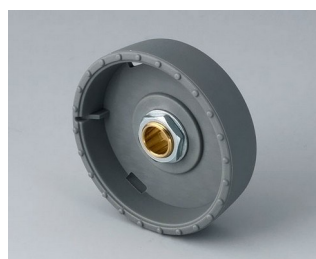

- innowacyjny design do montażu chowanego bądź montażu powierzchniowego
- wersja do montażu podpanelowego zapewnia płaski nowoczesny wygląd; pokrętko może być podświetlone, pierścień podświetla się pomiędzy wgłębieniem i pokrywą pokrętki.
- dzięki wersji montowanej na powierzchni, konstrukcja pokrętki robi ogromne wrażenie za sprawą lekkiego przechylenia korpusu w kierunku osi wewnętrznej, co umożliwia ergonomiczną obsługę; pokrętko jest montowane na pierścieniu o wysokości ok. 3 mm, który może być podświetlony, jeśli zajdzie taka potrzeba.
- podświetlenie możliwe za sprawą nowoczesnej, energooszczędnej technologii SMD LED zasilanej napięciem 5 V; białe, tylne światło rozpraszane jest pierścieniem w kolorach: diamentu, szmaragdu i szafiru. Możliwe podświetlenie RGB dla indywidualnych kolorów w ramach akcesoriów.
- pokrętko z wskaźnikiem lub bez
- obudowa z zagłębieniem na palec bądź bez w celu precyzji regulacji
- wypróbowany system tulei zaciskowych z bezpiecznym mocowaniem na osi
- maksymalny moment obrotowy: instalacja = 1,5 Nm, praca = 1,2 Nm

B8133068
STAR-KNOBS 33, with knurls
PA 6
volcano
33x14mm 6mm

B8133069
STAR-KNOBS 33, with knurls
PA 6
nero
33x14mm 6mm

B8133638
STAR-KNOBS 33, with knurls
PA 6
volcano
33x14mm 1/4"

B8133639
STAR-KNOBS 33, with knurls
PA 6
nero
33x14mm 1/4"

B8141068
STAR-KNOBS 41, with knurls
PA 6
volcano
41x14mm 6mm

B8141069
STAR-KNOBS 41, with knurls
PA 6
nero
41x14mm 6mm

B8233061
STAR-KNOBS 33
PC (UL 94 HB)
diamond
33x14mm 6mm

B8233065
STAR-KNOBS 33
PC (UL 94 HB)
emerald
33x14mm 6mm