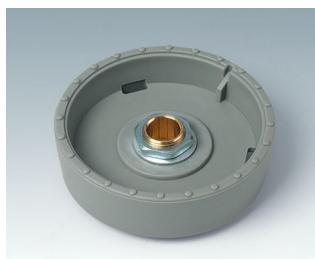

- innowacyjny design do montażu chowanego bądź montażu powierzchniowego
- wersja do montażu podpanelowego zapewnia płaski nowoczesny wygląd; pokrętko może być podświetlone, pierścień podświetla się pomiędzy wgłębieniem i pokrywą pokrętki.
- dzięki wersji montowanej na powierzchni, konstrukcja pokrętki robi ogromne wrażenie za sprawą lekkiego przechylenia korpusu w kierunku osi wewnętrznej, co umożliwia ergonomiczną obsługę; pokrętko jest montowane na pierścieniu o wysokości ok. 3 mm, który może być podświetlony, jeśli zajdzie taka potrzeba.
- podświetlenie możliwe za sprawą nowoczesnej, energooszczędnej technologii SMD LED zasilanej napięciem 5 V; białe, tylne światło rozpraszane jest pierścieniem w kolorach: diamentu, szmaragdu i szafiru. Możliwe podświetlenie RGB dla indywidualnych kolorów w ramach akcesoriów.
- pokrętko z wskaźnikiem lub bez
- obudowa z zagłębieniem na palec bądź bez w celu precyzji regulacji
- wypróbowany system tulei zaciskowych z bezpiecznym mocowaniem na osi
- maksymalny moment obrotowy: instalacja = 1,5 Nm, praca = 1,2 Nm

rozmiary pokręteł otwory

∅ 33 mm	6 mm, 1/4"
∅ 41 mm	6 mm

Minimalne komponenty pojedynczego pokrętki STAR-KNOB:

1 pokrętko, 1 osłona, 1 zestaw montażowy

STAR-KNOBS

Aplikacje i przykłady

Do obrotowych potencjometrów lub enkoderów z okrągłymi końcówkami zgodnie z normą DIN 41591, wraz z funkcją przycisku. Technologie pomiarowe i kontrolne, służba zdrowia, ogrzewanie i klimatyzacja, urządzenia komunikacyjne, zarządzanie konstrukcjami, itp.