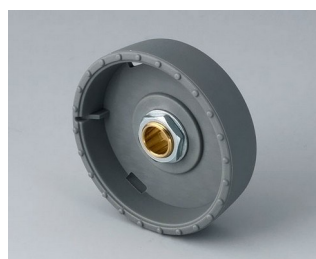

- innowacyjny design do montażu chowanego bądź montażu powierzchniowego
- wersja do montażu podpanelowego zapewnia płaski nowoczesny wygląd; pokrętko może być podświetlone, pierścień podświetla się pomiędzy wgłębieniem i pokrywą pokrętki.
- dzięki wersji montowanej na powierzchni, konstrukcja pokrętki robi ogromne wrażenie za sprawą lekkiego przechylenia korpusu w kierunku osi wewnętrznej, co umożliwia ergonomiczną obsługę; pokrętko jest montowane na pierścieniu o wysokości ok. 3 mm, który może być podświetlony, jeśli zajdzie taka potrzeba.
- podświetlenie możliwe za sprawą nowoczesnej, energooszczędnej technologii SMD LED zasilanej napięciem 5 V; białe, tylne światło rozpraszane jest pierścieniem w kolorach: diamentu, szmaragdu i szafiru. Możliwe podświetlenie RGB dla indywidualnych kolorów w ramach akcesoriów.
- pokrętko z wskaźnikiem lub bez
- obudowa z zagłębieniem na palec bądź bez w celu precyzji regulacji
- wypróbowany system tulei zaciskowych z bezpiecznym mocowaniem na osi
- maksymalny moment obrotowy: instalacja = 1,5 Nm, praca = 1,2 Nm

B8033069
STAR-KNOBS 33
PA 6
nero
33x14mm 6mm

B8033638
STAR-KNOBS 33
PA 6
volcano
33x14mm 1/4"

B8033639
STAR-KNOBS 33
PA 6
nero
33x14mm 1/4"

B8041068
STAR-KNOBS 41
PA 6
volcano
41x14mm 6mm

B8041069
STAR-KNOBS 41
PA 6
nero
41x14mm 6mm

B8133068
STAR-KNOBS 33, with knurls
PA 6
volcano
33x14mm 6mm

B8133069
STAR-KNOBS 33, with knurls
PA 6
nero
33x14mm 6mm

B8133638
STAR-KNOBS 33, with knurls
PA 6
volcano
33x14mm 1/4"

B8133639
STAR-KNOBS 33, with knurls
PA 6
nero
33x14mm 1/4"

B8141068
STAR-KNOBS 41, with knurls
PA 6
volcano
41x14mm 6mm

B8141069
STAR-KNOBS 41, with knurls
PA 6
nero
41x14mm 6mm

B8233061
STAR-KNOBS 33
PC (UL 94 HB)
diamond
33x14mm 6mm

B8233065
STAR-KNOBS 33
PC (UL 94 HB)
emerald
33x14mm 6mm