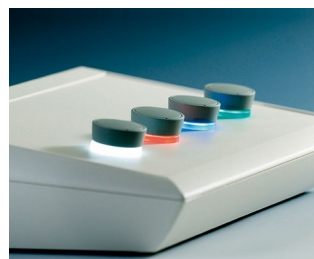

- innowacyjny design do montażu chowanego bądź montażu powierzchniowego
- wersja do montażu podpanelowego zapewnia płaski nowoczesny wygląd; pokrętło może być podświetlone, pierścień podświetla się pomiędzy wgłębieniem i pokrywą pokrętła.
- dzięki wersji montowanej na powierzchni, konstrukcja pokrętła robi ogromne wrażenie za sprawą lekkiego przechylenia korpusu w kierunku osi wewnętrznej, co umożliwia ergonomiczną obsługę; pokrętło jest montowane na pierścieniu o wysokości ok. 3 mm, który może być podświetlony, jeśli zajdzie taka potrzeba.
- podświetlenie możliwe za sprawą nowoczesnej, energooszczędnej technologii SMD LED zasilanej napięciem 5 V; białe, tylne światło rozpraszane jest pierścieniem w kolorach: diamentu, szmaragdu i szafiru. Możliwe podświetlenie RGB dla indywidualnych kolorów w ramach akcesoriów.
- pokrętło z wskaźnikiem lub bez
- obudowa z zagłębieniem na palec bądź bez w celu precyzji regulacji
- wypróbowany system tulei zaciskowych z bezpiecznym mocowaniem na osi
- maksymalny moment obrotowy: instalacja = 1,5 Nm, praca = 1,2 Nm

rozmiary pokręteł   otwory

∅ 33 mm	6 mm, 1/4"
∅ 41 mm	6 mm

Minimalne komponenty pojedynczego pokrętła STAR-KNOB:

1 pokrętło, 1 osłona, 1 zestaw montażowy