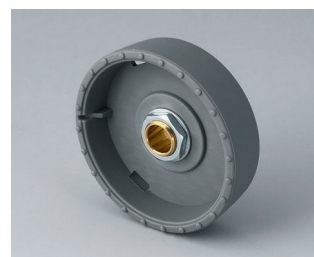

- innowacyjny design do montażu chowanego bądź montażu powierzchniowego
- wersja do montażu podpanelowego zapewnia płaski nowoczesny wygląd; pokrętło może być podświetlone, pierścień podświetla się pomiędzy wgłębieniem i pokrywą pokrętła.
- dzięki wersji montowanej na powierzchni, konstrukcja pokrętła robi ogromne wrażenie za sprawą lekkiego przechylenia korpusu w kierunku osi wewnętrznej, co umożliwia ergonomiczną obsługę; pokrętło jest montowane na pierścieniu o wysokości ok. 3 mm, który może być podświetlony, jeśli zajdzie taka potrzeba.
- podświetlenie możliwe za sprawą nowoczesnej, energooszczędnej technologii SMD LED zasilanej napięciem 5 V; białe, tylne światło rozpraszane jest pierścieniem w kolorach: diamentu, szmaragdu i szafiru. Możliwe podświetlenie RGB dla indywidualnych kolorów w ramach akcesoriów.
- pokrętło z wskaźnikiem lub bez
- obudowa z zagłębieniem na palec bądź bez w celu precyzji regulacji
- wypróbowany system tulei zaciskowych z bezpiecznym mocowaniem na osi
- maksymalny moment obrotowy: instalacja = 1,5 Nm, praca = 1,2 Nm

B8133068
STAR-KNOBS 33, with knurls
PA 6
volcano
33x14mm 6mm

B8133069
STAR-KNOBS 33, with knurls
PA 6
nero
33x14mm 6mm

B8133638
STAR-KNOBS 33, with knurls
PA 6
volcano
33x14mm 1/4"

B8133639
STAR-KNOBS 33, with knurls
PA 6
nero
33x14mm 1/4"