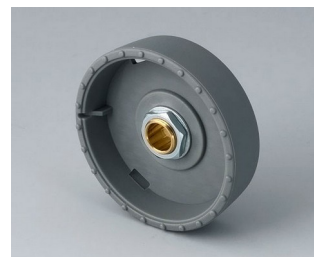

- innowacyjny design do montażu chowanego bądź montażu powierzchniowego
- wersja do montażu podpanelowego zapewnia płaski nowoczesny wygląd; pokrętko może być podświetlone, pierścień podświetla się pomiędzy wgłębieniem i pokrywą pokrętki.
- dzięki wersji montowanej na powierzchni, konstrukcja pokrętki robi ogromne wrażenie za sprawą lekkiego przechylenia korpusu w kierunku osi wewnętrznej, co umożliwia ergonomiczną obsługę; pokrętko jest montowane na pierścieniu o wysokości ok. 3 mm, który może być podświetlony, jeśli zajdzie taka potrzeba.
- podświetlenie możliwe za sprawą nowoczesnej, energooszczędnej technologii SMD LED zasilanej napięciem 5 V; białe, tylne światło rozpraszane jest pierścieniem w kolorach: diamentu, szmaragdu i szafiru. Możliwe podświetlenie RGB dla indywidualnych kolorów w ramach akcesoriów.
- pokrętko z wskaźnikiem lub bez
- obudowa z zagłębieniem na palec bądź bez w celu precyzji regulacji
- wypróbowany system tulei zaciskowych z bezpiecznym mocowaniem na osi
- maksymalny moment obrotowy: instalacja = 1,5 Nm, praca = 1,2 Nm

B8133068
STAR-KNOBS 33, with knurls
PA 6
volcano
33x14mm 6mm

B8133069
STAR-KNOBS 33, with knurls
PA 6
nero
33x14mm 6mm

B8133638
STAR-KNOBS 33, with knurls
PA 6
volcano
33x14mm 1/4"

B8133639
STAR-KNOBS 33, with knurls
PA 6
nero
33x14mm 1/4"