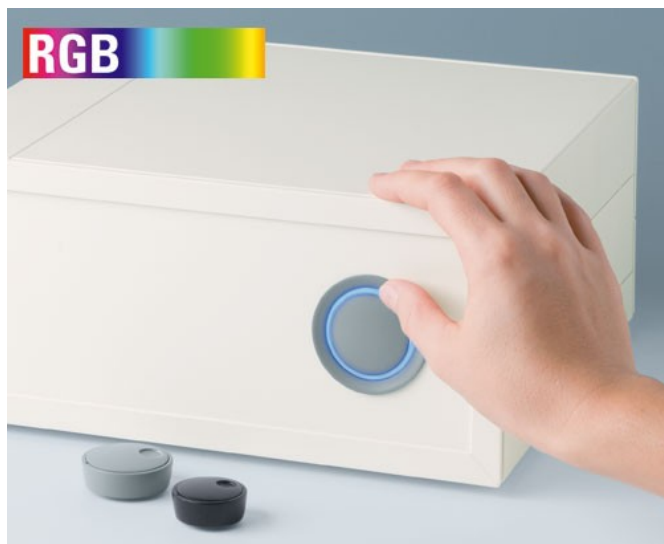

- innowacyjny design do montażu chowanego bądź montażu powierzchniowego
- wersja do montażu podpanelowego zapewnia płaski nowoczesny wygląd; pokrętło może być podświetlone, pierścień podświetla się pomiędzy wgłębieniem i pokrywą pokrętła.
- dzięki wersji montowanej na powierzchni, konstrukcja pokrętła robi ogromne wrażenie za sprawą lekkiego przechylenia korpusu w kierunku osi wewnętrznej, co umożliwia ergonomiczną obsługę; pokrętło jest montowane na pierścieniu o wysokości ok. 3 mm, który może być podświetlony, jeśli zajdzie taka potrzeba.
- podświetlenie możliwe za sprawą nowoczesnej, energooszczędnej technologii SMD LED zasilanej napięciem 5 V; białe, tylne światło rozpraszane jest pierścieniem w kolorach: diamentu, szmaragdu i szafiru. Możliwe podświetlenie RGB dla indywidualnych kolorów w ramach akcesoriów.
- pokrętło z wskaźnikiem lub bez
- obudowa z zagłębieniem na palec bądź bez w celu precyzji regulacji
- wypróbowany system tulei zaciskowych z bezpiecznym mocowaniem na osi
- maksymalny moment obrotowy: instalacja = 1,5 Nm, praca = 1,2 Nm

rozmiary pokręteł   otwory

∅ 33 mm	6 mm, 1/4"
∅ 41 mm	6 mm

Minimalne komponenty pojedynczego pokrętła STAR-KNOB:

1 pokrętło, 1 osłona, 1 zestaw montażowy