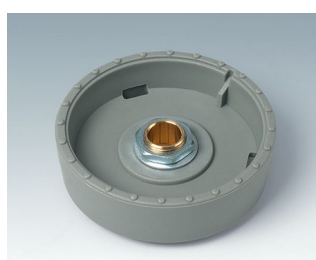

- innowacyjny design do montażu chowanego bądź montażu powierzchniowego
- wersja do montażu podpanelowego zapewnia płaski nowoczesny wygląd; pokrętko może być podświetlone, pierścień podświetla się pomiędzy wgłębieniem i pokrywą pokrętki.
- dzięki wersji montowanej na powierzchni, konstrukcja pokrętki robi ogromne wrażenie za sprawą lekkiego przechylenia korpusu w kierunku osi wewnętrznej, co umożliwia ergonomiczną obsługę; pokrętko jest montowane na pierścieniu o wysokości ok. 3 mm, który może być podświetlony, jeśli zajdzie taka potrzeba.
- podświetlenie możliwe za sprawą nowoczesnej, energooszczędnej technologii SMD LED zasilanej napięciem 5 V; białe, tylne światło rozpraszane jest pierścieniem w kolorach: diamentu, szmaragdu i szafiru. Możliwe podświetlenie RGB dla indywidualnych kolorów w ramach akcesoriów.
- pokrętko z wskaźnikiem lub bez
- obudowa z zagłębieniem na palec bądź bez w celu precyzji regulacji
- wypróbowany system tulei zaciskowych z bezpiecznym mocowaniem na osi
- maksymalny moment obrotowy: instalacja = 1,5 Nm, praca = 1,2 Nm

rozmiary pokręteł otwory

∅ 33 mm	6 mm, 1/4"
∅ 41 mm	6 mm

Minimalne komponenty pojedynczego pokrętki STAR-KNOB:

1 pokrętko, 1 osłona, 1 zestaw montażowy

STAR-KNOBS

Aplikacje i przykłady

Do obrotowych potencjometrów lub enkoderów z okrągłymi końcówkami zgodnie z normą DIN 41591, wraz z funkcją przycisku. Technologie pomiarowe i kontrolne, służba zdrowia, ogrzewanie i klimatyzacja, urządzenia komunikacyjne, zarządzanie konstrukcjami, itp.