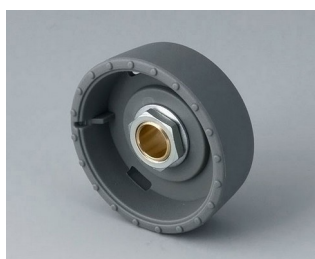

- innowacyjny design do montażu chowanego bądź montażu powierzchniowego
- wersja do montażu podpanelowego zapewnia płaski nowoczesny wygląd; pokrętko może być podświetlone, pierścień podświetla się pomiędzy wgłębieniem i pokrywą pokrętki.
- dzięki wersji montowanej na powierzchni, konstrukcja pokrętki robi ogromne wrażenie za sprawą lekkiego przechylenia korpusu w kierunku osi wewnętrznej, co umożliwia ergonomiczną obsługę; pokrętko jest montowane na pierścieniu o wysokości ok. 3 mm, który może być podświetlony, jeśli zajdzie taka potrzeba.
- podświetlenie możliwe za sprawą nowoczesnej, energooszczędnej technologii SMD LED zasilanej napięciem 5 V; białe, tylne światło rozpraszane jest pierścieniem w kolorach: diamentu, szmaragdu i szafiru. Możliwe podświetlenie RGB dla indywidualnych kolorów w ramach akcesoriów.
- pokrętko z wskaźnikiem lub bez
- obudowa z zagłębieniem na palec bądź bez w celu precyzji regulacji
- wypróbowany system tulei zaciskowych z bezpiecznym mocowaniem na osi
- maksymalny moment obrotowy: instalacja = 1,5 Nm, praca = 1,2 Nm

B8033069
STAR-KNOBS 33
PA 6
nero
33x14mm 6mm

B8033638
STAR-KNOBS 33
PA 6
volcano
33x14mm 1/4"

B8033639
STAR-KNOBS 33
PA 6
nero
33x14mm 1/4"

B8041068
STAR-KNOBS 41
PA 6
volcano
41x14mm 6mm

B8041069
STAR-KNOBS 41
PA 6
nero
41x14mm 6mm

B8133068
STAR-KNOBS 33, with knurls
PA 6
volcano
33x14mm 6mm

B8133069
STAR-KNOBS 33, with knurls
PA 6
nero
33x14mm 6mm

B8133638
STAR-KNOBS 33, with knurls
PA 6
volcano
33x14mm 1/4"

B8133639
STAR-KNOBS 33, with knurls
PA 6
nero
33x14mm 1/4"