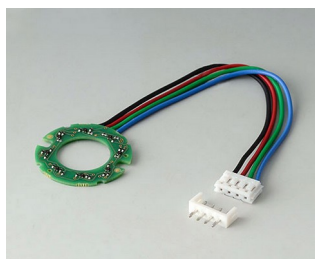

Accessory "illumination"

B7546001
LED illumination kit, 8 LEDs
(RGB backlight)