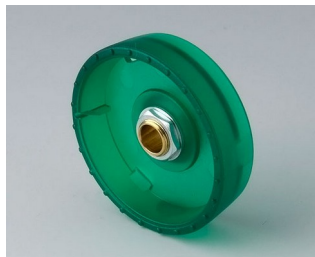

STAR-KNOBS

B8341065
STAR-KNOBS 41, with knurls
PC (UL 94 HB)
emerald
41x14mm 6mm