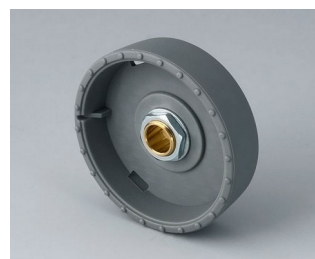

- innowacyjny design do montażu chowanego bądź montażu powierzchniowego
- wersja do montażu podpanelowego zapewnia płaski nowoczesny wygląd; pokrętko może być podświetlone, pierścień podświetla się pomiędzy wgłębieniem i pokrywą pokrętki.
- dzięki wersji montowanej na powierzchni, konstrukcja pokrętki robi ogromne wrażenie za sprawą lekkiego przechylenia korpusu w kierunku osi wewnętrznej, co umożliwia ergonomiczną obsługę; pokrętko jest montowane na pierścieniu o wysokości ok. 3 mm, który może być podświetlony, jeśli zajdzie taka potrzeba.
- podświetlenie możliwe za sprawą nowoczesnej, energooszczędnej technologii SMD LED zasilanej napięciem 5 V; białe, tylne światło rozpraszane jest pierścieniem w kolorach: diamentu, szmaragdu i szafiru. Możliwe podświetlenie RGB dla indywidualnych kolorów w ramach akcesoriów.
- pokrętko z wskaźnikiem lub bez
- obudowa z zagłębieniem na palec bądź bez w celu precyzji regulacji
- wypróbowany system tulei zaciskowych z bezpiecznym mocowaniem na osi
- maksymalny moment obrotowy: instalacja = 1,5 Nm, praca = 1,2 Nm

B8133068
STAR-KNOBS 33, with knurls
PA 6
volcano
33x14mm 6mm

B8133069
STAR-KNOBS 33, with knurls
PA 6
nero
33x14mm 6mm

B8133638
STAR-KNOBS 33, with knurls
PA 6
volcano
33x14mm 1/4"

B8133639
STAR-KNOBS 33, with knurls
PA 6
nero
33x14mm 1/4"