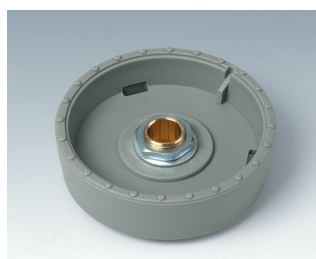

- innowacyjny design do montażu chowanego bądź montażu powierzchniowego
- wersja do montażu podpanelowego zapewnia płaski nowoczesny wygląd; pokrętło może być podświetlone, pierścień podświetla się pomiędzy wgłębieniem i pokrywą pokrętła.
- dzięki wersji montowanej na powierzchni, konstrukcja pokrętła robi ogromne wrażenie za sprawą lekkiego przechylenia korpusu w kierunku osi wewnętrznej, co umożliwia ergonomiczną obsługę; pokrętło jest montowane na pierścieniu o wysokości ok. 3 mm, który może być podświetlony, jeśli zajdzie taka potrzeba.
- podświetlenie możliwe za sprawą nowoczesnej, energooszczędnej technologii SMD LED zasilanej napięciem 5 V; białe, tylne światło rozpraszane jest pierścieniem w kolorach: diamentu, szmaragdu i szafiru. Możliwe podświetlenie RGB dla indywidualnych kolorów w ramach akcesoriów.
- pokrętło z wskaźnikiem lub bez
- obudowa z zagłębieniem na palec bądź bez w celu precyzji regulacji
- wypróbowany system tulei zaciskowych z bezpiecznym mocowaniem na osi
- maksymalny moment obrotowy: instalacja = 1,5 Nm, praca = 1,2 Nm

rozmiary pokręteł otwory

∅ 33 mm	6 mm, 1/4"
∅ 41 mm	6 mm

Minimalne komponenty pojedynczego pokrętła STAR-KNOB:

1 pokrętło, 1 osłona, 1 zestaw montażowy

STAR-KNOBS

Aplikacje i przykłady

Do obrotowych potencjometrów lub enkoderów z okrągłymi końcówkami zgodnie z normą DIN 41591, wraz z funkcją przycisku. Technologie pomiarowe i kontrolne, służba zdrowia, ogrzewanie i klimatyzacja, urządzenia komunikacyjne, zarządzanie konstrukcjami, itp.