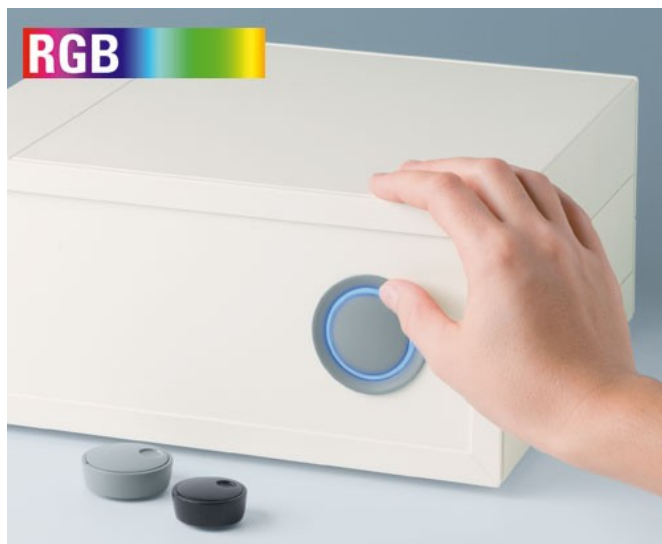

- innowacyjny design do montażu chowanego bądź montażu powierzchniowego
- wersja do montażu podpanelowego zapewnia płaski nowoczesny wygląd; pokrętko może być podświetlone, pierścień podświetla się pomiędzy wgłębieniem i pokrywą pokrętki.
- dzięki wersji montowanej na powierzchni, konstrukcja pokrętki robi ogromne wrażenie za sprawą lekkiego przechylenia korpusu w kierunku osi wewnętrznej, co umożliwia ergonomiczną obsługę; pokrętko jest montowane na pierścieniu o wysokości ok. 3 mm, który może być podświetlony, jeśli zajdzie taka potrzeba.
- podświetlenie możliwe za sprawą nowoczesnej, energooszczędnej technologii SMD LED zasilanej napięciem 5 V; białe, tylne światło rozpraszane jest pierścieniem w kolorach: diamentu, szmaragdu i szafiru. Możliwe podświetlenie RGB dla indywidualnych kolorów w ramach akcesoriów.
- pokrętko z wskaźnikiem lub bez
- obudowa z zagłębieniem na palec bądź bez w celu precyzji regulacji
- wypróbowany system tulei zaciskowych z bezpiecznym mocowaniem na osi
- maksymalny moment obrotowy: instalacja = 1,5 Nm, praca = 1,2 Nm

rozmiary pokręteł   otwory

∅ 33 mm	6 mm, 1/4"
∅ 41 mm	6 mm

Minimalne komponenty pojedynczego pokrętki STAR-KNOB:

1 pokrętko, 1 osłona, 1 zestaw montażowy