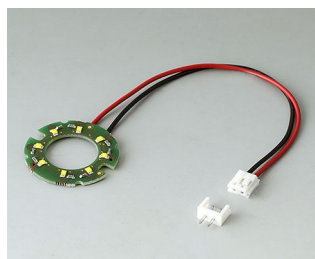

B8733004
LED illumination kit