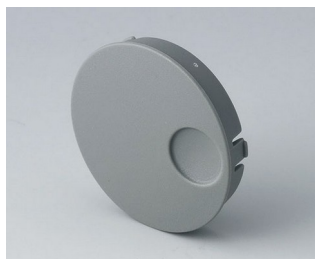

- innowacyjny design do montażu chowanego bądź montażu powierzchniowego
- wersja do montażu podpanelowego zapewnia płaski nowoczesny wygląd; pokrętko może być podświetlone, pierścień podświetla się pomiędzy wgłębieniem i pokrywą pokrętki.
- dzięki wersji montowanej na powierzchni, konstrukcja pokrętki robi ogromne wrażenie za sprawą lekkiego przechylenia korpusu w kierunku osi wewnętrznej, co umożliwia ergonomiczną obsługę; pokrętko jest montowane na pierścieniu o wysokości ok. 3 mm, który może być podświetlony, jeśli zajdzie taka potrzeba.
- podświetlenie możliwe za sprawą nowoczesnej, energooszczędnej technologii SMD LED zasilanej napięciem 5 V; białe, tylne światło rozpraszane jest pierścieniem w kolorach: diamentu, szmaragdu i szafiru. Możliwe podświetlenie RGB dla indywidualnych kolorów w ramach akcesoriów.
- pokrętko z wskaźnikiem lub bez
- obudowa z zagłębieniem na palec bądź bez w celu precyzji regulacji
- wypróbowany system tulei zaciskowych z bezpiecznym mocowaniem na osi
- maksymalny moment obrotowy: instalacja = 1,5 Nm, praca = 1,2 Nm

B8633108
Cover 33, with finger recess
PA 6
volcano

B8633109
Cover 33, with finger recess
PA 6
nero

B8641008
Cover 41
PA 6
volcano

B8641009
Cover 41
PA 6
nero

B8641108
Cover 41, with finger recess
PA 6
volcano