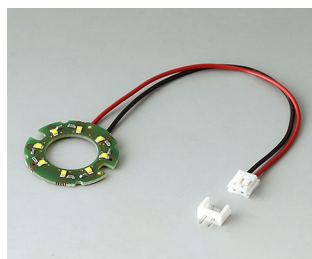

B8733004
LED illumination kit