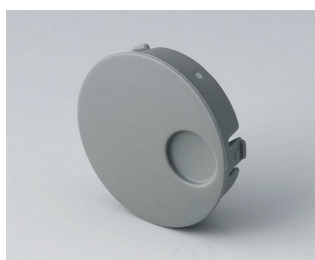

B8633108
Cover 33, with finger recess
PA 6
volcano