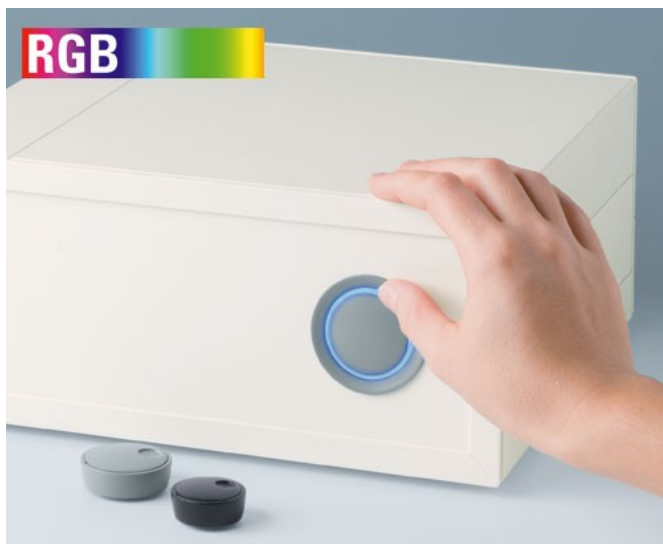

- innowacyjny design do montażu chowanego bądź montażu powierzchniowego
- wersja do montażu podpanelowego zapewnia płaski nowoczesny wygląd; pokrętko może być podświetlone, pierścień podświetla się pomiędzy wgłębieniem i pokrywą pokrętki.
- dzięki wersji montowanej na powierzchni, konstrukcja pokrętki robi ogromne wrażenie za sprawą lekkiego przechylenia korpusu w kierunku osi wewnętrznej, co umożliwia ergonomiczną obsługę; pokrętko jest montowane na pierścieniu o wysokości ok. 3 mm, który może być podświetlony, jeśli zajdzie taka potrzeba.
- podświetlenie możliwe za sprawą nowoczesnej, energooszczędnej technologii SMD LED zasilanej napięciem 5 V; białe, tylne światło rozpraszane jest pierścieniem w kolorach: diamentu, szmaragdu i szafiru. Możliwe podświetlenie RGB dla indywidualnych kolorów w ramach akcesoriów.
- pokrętko z wskaźnikiem lub bez
- obudowa z zagłębieniem na palec bądź bez w celu precyzji regulacji
- wypróbowany system tulei zaciskowych z bezpiecznym mocowaniem na osi
- maksymalny moment obrotowy: instalacja = 1,5 Nm, praca = 1,2 Nm

rozmiary pokręteł   otwory

∅ 33 mm	6 mm, 1/4"
∅ 41 mm	6 mm

Minimalne komponenty pojedynczego pokrętki STAR-KNOB:

1 pokrętko, 1 osłona, 1 zestaw montażowy