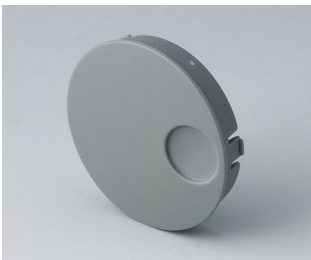

- innowacyjny design do montażu chowanego bądź montażu powierzchniowego
- wersja do montażu podpanelowego zapewnia płaski nowoczesny wygląd; pokrętko może być podświetlone, pierścień podświetla się pomiędzy wgłębieniem i pokrywą pokrętki.
- dzięki wersji montowanej na powierzchni, konstrukcja pokrętki robi ogromne wrażenie za sprawą lekkiego przechylenia korpusu w kierunku osi wewnętrznej, co umożliwia ergonomiczną obsługę; pokrętko jest montowane na pierścieniu o wysokości ok. 3 mm, który może być podświetlony, jeśli zajdzie taka potrzeba.
- podświetlenie możliwe za sprawą nowoczesnej, energooszczędnej technologii SMD LED zasilanej napięciem 5 V; białe, tylne światło rozpraszane jest pierścieniem w kolorach: diamentu, szmaragdu i szafiru. Możliwe podświetlenie RGB dla indywidualnych kolorów w ramach akcesoriów.
- pokrętko z wskaźnikiem lub bez
- obudowa z zagłębieniem na palec bądź bez w celu precyzji regulacji
- wypróbowany system tulei zaciskowych z bezpiecznym mocowaniem na osi
- maksymalny moment obrotowy: instalacja = 1,5 Nm, praca = 1,2 Nm

B8633108
Cover 33, with finger recess
PA 6
volcano

B8633109
Cover 33, with finger recess
PA 6
nero

B8641008
Cover 41
PA 6
volcano

B8641009
Cover 41
PA 6
nero

B8641108
Cover 41, with finger recess
PA 6
volcano