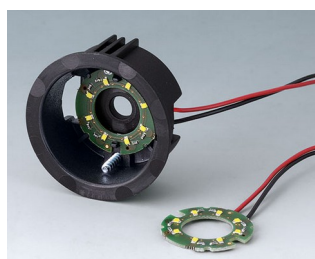

STAR-KNOBS

Nowoczesne, podświetlane pokręta regulacyjne

Nasze pokręta STAR-KNOBS są zaprojektowane pod kątem zaawansowanych interfejsów z menu. Mają możliwość obrótu krokowego oraz kliknięcia od góry. Pozwala to ograniczyć liczbę pokręteł i przycisków wymaganych do instalacji na przednim panelu. Podświetlenie to wizualna zaleta polepszająca czytelność i walory estetyczne urządzenia.

- innowacyjny design do montażu chowanego bądź montażu powierzchniowego
- wersja do montażu podpanelowego zapewnia płaski nowoczesny wygląd; pokrętło może być podświetlone, pierścień podświetla się pomiędzy wgłębieniem i pokrywą pokrętła.
- dzięki wersji montowanej na powierzchni, konstrukcja pokrętła robi ogromne wrażenie za sprawą lekkiego przechylenia korpusu w kierunku osi wewnętrznej, co umożliwia ergonomiczną obsługę; pokrętło jest montowane na pierścieniu o wysokości ok. 3 mm, który może być podświetlony, jeśli zajdzie taka potrzeba.
- podświetlenie możliwe za sprawą nowoczesnej, energooszczędnej technologii SMD LED zasilanej napięciem 5 V; białe, tylne światło rozpraszane jest pierścieniem w kolorach: diamentu, szmaragdu i szafiru. Możliwe podświetlenie RGB dla indywidualnych kolorów w ramach akcesoriów.
- pokrętło z wskaźnikiem lub bez
- obudowa z zagłębieniem na palec bądź bez w celu precyzji regulacji
- wypróbowany system tulei zaciskowych z bezpiecznym mocowaniem na osi
- maksymalny moment obrotowy: instalacja = 1,5 Nm, praca = 1,2 Nm

rozmiary pokręteł otwory

∅ 33 mm	6 mm, 1/4"
∅ 41 mm	6 mm

Minimalne komponenty pojedynczego pokrętła STAR-KNOB:

1 pokrętło, 1 osłona, 1 zestaw montażowy

STAR-KNOBS

Aplikacje i przykłady

Do obrotowych potencjometrów lub enkoderów z okrągłymi końcówkami zgodnie z normą DIN 41591, wraz z funkcją przycisku. Technologie pomiarowe i kontrolne, służba zdrowia, ogrzewanie i klimatyzacja, urządzenia komunikacyjne, zarządzanie konstrukcjami, itp.