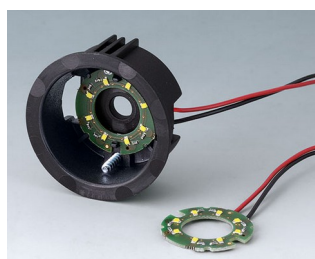

STAR-KNOBS

Nowoczesne, podświetlane pokręta regulacyjne

Nasze pokręta STAR-KNOBS są zaprojektowane pod kątem zaawansowanych interfejsów z menu. Mają możliwość obrótu krokowego oraz kliknięcia od góry. Pozwala to ograniczyć liczbę pokręteł i przycisków wymaganych do instalacji na przednim panelu. Podświetlenie to wizualna zaleta polepszająca czytelność i walory estetyczne urządzenia.

- innowacyjny design do montażu chowanego bądź montażu powierzchniowego
- wersja do montażu podpanelowego zapewnia płaski nowoczesny wygląd; pokrętko może być podświetlone, pierścień podświetla się pomiędzy wgłębieniem i pokrywą pokrętki.
- dzięki wersji montowanej na powierzchni, konstrukcja pokrętki robi ogromne wrażenie za sprawą lekkiego przechylenia korpusu w kierunku osi wewnętrznej, co umożliwia ergonomiczną obsługę; pokrętko jest montowane na pierścieniu o wysokości ok. 3 mm, który może być podświetlony, jeśli zajdzie taka potrzeba.
- podświetlenie możliwe za sprawą nowoczesnej, energooszczędnej technologii SMD LED zasilanej napięciem 5 V; białe, tylne światło rozpraszane jest pierścieniem w kolorach: diamentu, szmaragdu i szafiru. Możliwe podświetlenie RGB dla indywidualnych kolorów w ramach akcesoriów.
- pokrętko z wskaźnikiem lub bez
- obudowa z zagłębieniem na palec bądź bez w celu precyzji regulacji
- wypróbowany system tulei zaciskowych z bezpiecznym mocowaniem na osi
- maksymalny moment obrotowy: instalacja = 1,5 Nm, praca = 1,2 Nm

rozmiary pokręteł otwory

| | |
|---------|------------|
| ∅ 33 mm | 6 mm, 1/4" |
| ∅ 41 mm | 6 mm |

Minimalne komponenty pojedynczego pokrętki STAR-KNOB:

1 pokrętko, 1 osłona, 1 zestaw montażowy

STAR-KNOBS

Aplikacje i przykłady

Do obrotowych potencjometrów lub enkoderów z okrągłymi końcówkami zgodnie z normą DIN 41591, wraz z funkcją przycisku. Technologie pomiarowe i kontrolne, służba zdrowia, ogrzewanie i klimatyzacja, urządzenia komunikacyjne, zarządzanie konstrukcjami, itp.