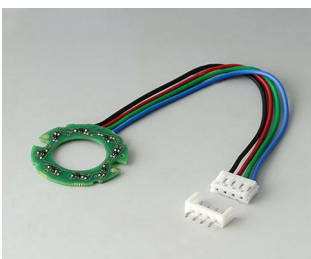

Accessory "illumination"

B7546001
LED illumination kit, 8 LEDs
(RGB backlight)