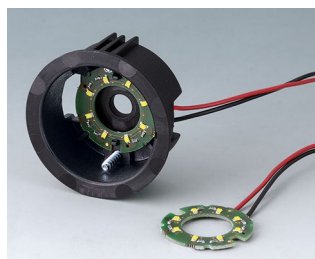

STAR-KNOBS

Nowoczesne, podświetlane pokręta regulacyjne

Nasze pokręta STAR-KNOBS są zaprojektowane pod kątem zaawansowanych interfejsów z menu. Mają możliwość obrótu krokowego oraz kliknięcia od góry. Pozwala to ograniczyć liczbę pokręteł i przycisków wymaganych do instalacji na przednim panelu. Podświetlenie to wizualna zaleta polepszająca czytelność i walory estetyczne urządzenia.

- innowacyjny design do montażu chowanego bądź montażu powierzchniowego
- wersja do montażu podpanelowego zapewnia płaski nowoczesny wygląd; pokrętko może być podświetlone, pierścień podświetla się pomiędzy wgłębieniem i pokrywą pokrętki.
- dzięki wersji montowanej na powierzchni, konstrukcja pokrętki robi ogromne wrażenie za sprawą lekkiego przechylenia korpusu w kierunku osi wewnętrznej, co umożliwia ergonomiczną obsługę; pokrętko jest montowane na pierścieniu o wysokości ok. 3 mm, który może być podświetlony, jeśli zajdzie taka potrzeba.
- podświetlenie możliwe za sprawą nowoczesnej, energooszczędnej technologii SMD LED zasilanej napięciem 5 V; białe, tylne światło rozpraszane jest pierścieniem w kolorach: diamentu, szmaragdu i szafiru. Możliwe podświetlenie RGB dla indywidualnych kolorów w ramach akcesoriów.
- pokrętko z wskaźnikiem lub bez
- obudowa z zagłębieniem na palec bądź bez w celu precyzji regulacji
- wypróbowany system tulei zaciskowych z bezpiecznym mocowaniem na osi
- maksymalny moment obrotowy: instalacja = 1,5 Nm, praca = 1,2 Nm

rozmiary pokręteł otwory

∅ 33 mm	6 mm, 1/4"
∅ 41 mm	6 mm

Minimalne komponenty pojedynczego pokrętki STAR-KNOB:

1 pokrętko, 1 osłona, 1 zestaw montażowy

STAR-KNOBS

Aplikacje i przykłady

Do obrotowych potencjometrów lub enkoderów z okrągłymi końcówkami zgodnie z normą DIN 41591, wraz z funkcją przycisku. Technologie pomiarowe i kontrolne, służba zdrowia, ogrzewanie i klimatyzacja, urządzenia komunikacyjne, zarządzanie konstrukcjami, itp.