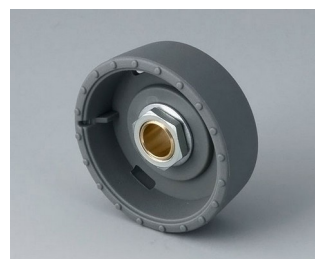

- innowacyjny design do montażu chowanego bądź montażu powierzchniowego
- wersja do montażu podpanelowego zapewnia płaski nowoczesny wygląd; pokrętko może być podświetlone, pierścień podświetla się pomiędzy wgłębieniem i pokrywą pokrętki.
- dzięki wersji montowanej na powierzchni, konstrukcja pokrętki robi ogromne wrażenie za sprawą lekkiego przechylenia korpusu w kierunku osi wewnętrznej, co umożliwia ergonomiczną obsługę; pokrętko jest montowane na pierścieniu o wysokości ok. 3 mm, który może być podświetlony, jeśli zajdzie taka potrzeba.
- podświetlenie możliwe za sprawą nowoczesnej, energooszczędnej technologii SMD LED zasilanej napięciem 5 V; białe, tylne światło rozpraszane jest pierścieniem w kolorach: diamentu, szmaragdu i szafiru. Możliwe podświetlenie RGB dla indywidualnych kolorów w ramach akcesoriów.
- pokrętko z wskaźnikiem lub bez
- obudowa z zagłębieniem na palec bądź bez w celu precyzji regulacji
- wypróbowany system tulei zaciskowych z bezpiecznym mocowaniem na osi
- maksymalny moment obrotowy: instalacja = 1,5 Nm, praca = 1,2 Nm

B8033069
STAR-KNOBS 33
PA 6
nero
33x14mm 6mm

B8033638
STAR-KNOBS 33
PA 6
volcano
33x14mm 1/4"

B8033639
STAR-KNOBS 33
PA 6
nero
33x14mm 1/4"

B8041068
STAR-KNOBS 41
PA 6
volcano
41x14mm 6mm

B8041069
STAR-KNOBS 41
PA 6
nero
41x14mm 6mm