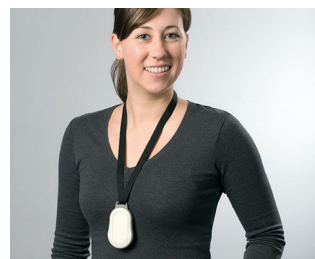

AKCESORIA DO NOSZENIA

Klipsy na pasek i kieszeń, paski, breloki, oczka, smycze, paski na nadgarstek do wygodnego noszenia i osobistego użytku urządzenia.

Opcje dostosowywania

Czego potrzebujesz do spersonalizowania, swojego produktu? Dostarczamy obudowy i pokręta wraz ze wszystkimi niezbędnymi wymaganymi modyfikacjami.

A9100001
Ring eyelet
PA 6
volcano

A9100002
Ring eyelet
PA 6
volcano

A9152047
Combi-Clip
ABS (UL 94 HB)
off-white RAL 9002
45x27mm

A9152048
Combi-Clip
ABS (UL 94 HB)
lava
45x27mm

A9152049
Combi-Clip
ABS (UL 94 HB)
black RAL 9005
45x27mm