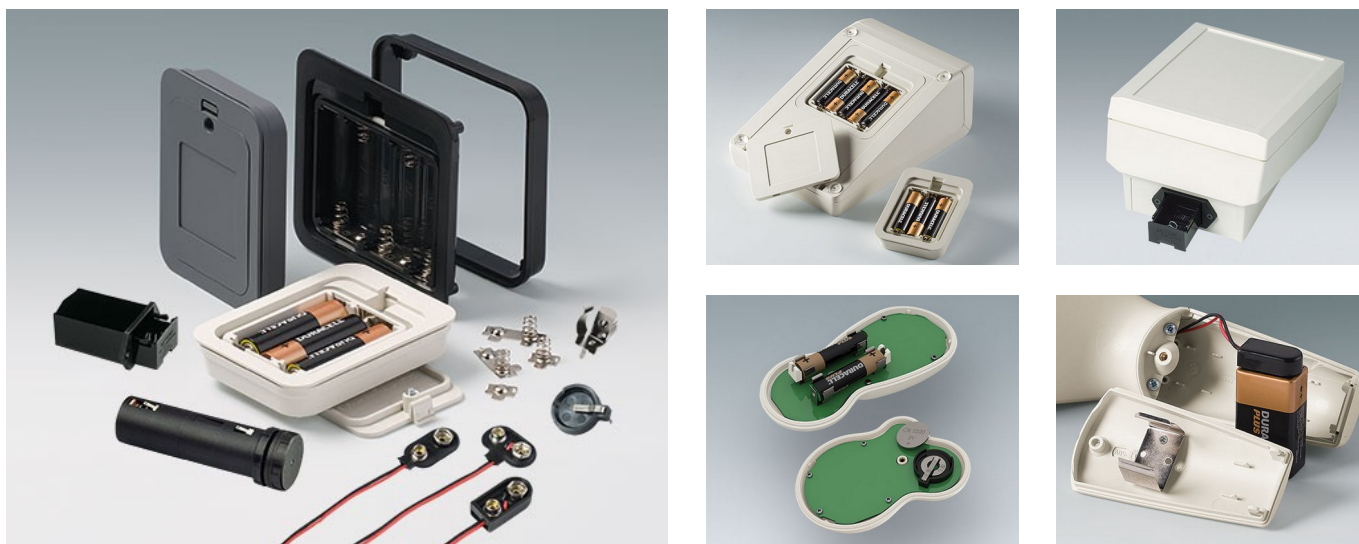

# POJEMNIKI I UCHWYTY BATERII, UCHWYTY BATERII PASTYLKOWYCH

**OKW**  
GEHÄUSE  
SYSTEME

- Uniwersalne pojemniki i uchwyty baterii AAA, AA, C i 9V do bezpośredniej instalacji w panelach i ściankach obudów.
- Dodatkowo, mocowania baterii pastylkowych do instalacji na PCB.

## Opcje dostosowywania

Czego potrzebujesz do spersonalizowania, swojego produktu? Dostarczamy obudowy i pokręta wraz ze wszystkimi niezbędnymi wymaganymi modyfikacjami.

Opcje dostosowywania dla Pojemniki i uchwyty baterii, uchwyty baterii pastylkowych