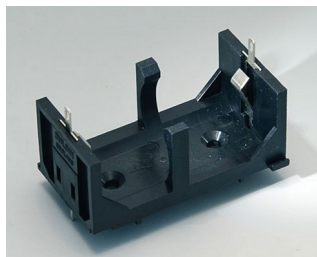

POJEMNIKI I UCHWYTY BATERII, UCHWYTY

OKW
GEHÄUSE
SYSTEME

BATERII PASTYLKOWYCH

A9303210
Battery holder, 1 x C
PA
black RAL 9005