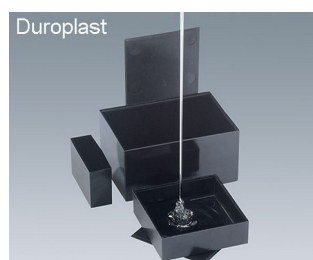

POTTING BOXES DUROPLASTIC

Obudowy z tworzywa sztuczne osłaniające układy elektroniczne

Szeroka oferta pudełek do instalacji elektrycznych. Specjalna oferta cenowa w przypadku produkcji seryjnej.

- konstrukcje są chronione przed wstrząsami, a także temperaturą, wilgocią oraz wpływem chemicznym
- Duroplast: bardzo wytrzymały na deformację i ekstremalne temperatury, mniej odporny na uderzenia niż modele PA lub ABS, 19 rozmiarów (20 x 20 x 13,1 mm do 100 x 100 x 40 mm), opcjonalnie dostępne pokrywy

[Link POTTING BOXES Thermoplastic](#)