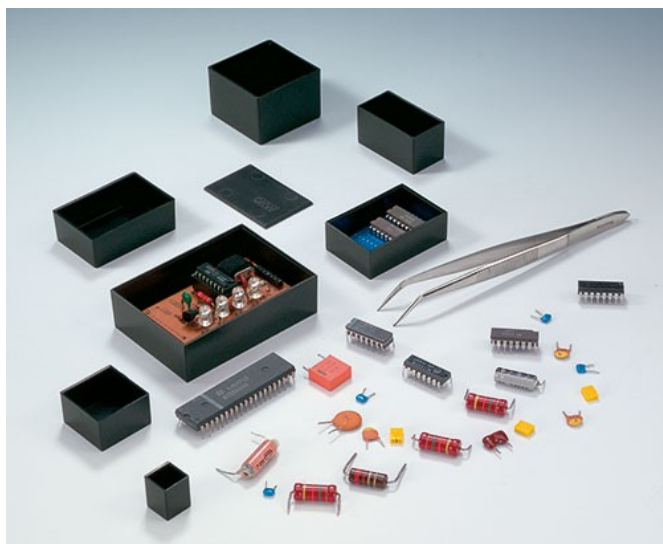

POTTING BOXES THERMOPLASTIC

Szeroki wybór obudów z tworzywa do osłaniania instalacji elektrycznych

- produkt wykonany z poliamidu 6.6: dostępny w 15 rozmiarach (wersje ze wzmocnieniami w rogach i bez nich)
- produkt wykonany z ABS: dostępny w 6 rozmiarach

[Link POTTING BOXES DUROPLASTIC](#)

Opcje dostosowywania

Czego potrzebujesz do spersonalizowania, swojego produktu? Dostarczamy obudowy i pokrętła wraz ze wszystkimi niezbędnymi wymaganymi modyfikacjami.
Opcje dostosowywania dla Potting Boxes Thermoplastic

Obróbka obudów

Lakierowanie

Nadruk

Znakowanie laserowe

Powłoka EMC

Instalacja / montaż