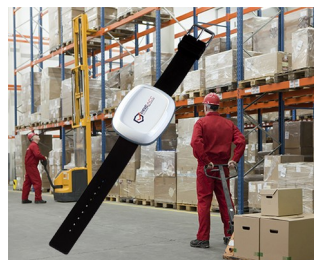

- specjalna obudowa do podzespołów i czujników, które są noszone na ciele lub w pobliżu ciała
- spełnia swoją funkcję w najprostszy sposób, bez ograniczania użytkownika i nie rzucając się w oczy
- nowoczesny wygląd z wysoko polerowanymi powierzchniami i matowy pierścień uszczelniający z TPV.
- łatwe rozróżnienie poprzez stosowanie indywidualnych, ekskluzywnych bransoletek (szerokość 18 mm)
- łatwa obsługa za pomocą przycisków lub paneli dotykowych, za pomocą komend głosowych lub gestów
- transmisja bezprzewodowa
- wysokiej klasy szczelności IP 65
- formowane tworzywo ASA o wysokim współczynniku ochrony przed promieniowaniem UV
- wewnętrzne zasilanie za pomocą guzikowych baterii, które są zamontowane bezpośrednio na płycie drukowanej - ewentualnie, zastosowanie akumulatora ładowanego indukcyjnie
- górna część z / bez wpuszczonej powierzchni pod folię dekoracyjną lub klawiaturę membranową
- montaż obudowy czterema śrubami Torx z wysokiej jakości stali nierdzewnej; dwa teleskopy do paska lub montażu akcesoriów klips / oczko
- akcesoria opcjonalne (M, L): Pasek na nadgarstek, zestaw mocujący (klips, oczko) itp.
- akcesoria opcjonalne (XL): Pasek na nadgarstek i zestaw mocujący (klips, oczko)

B-heal Hybrid Blood Zapper

CO gas alert

Dementia Protection System

Dr Call

eEntry access and security controls

GPS tracking system

Overcrowd prevention and Safe distancing

Opcje dostosowywania