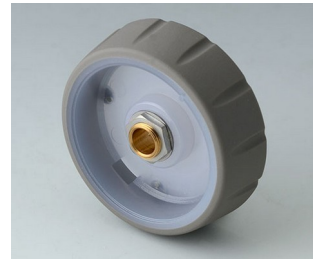

B7146063
CONTROL-KNOBS 46, optional
illumination
PC
volcano
46x14,7mm 6mm