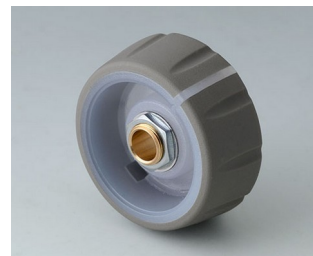

B7236063
CONTROL-KNOBS 36, optional
illumination
PC
volcano
36x14,7mm 6mm