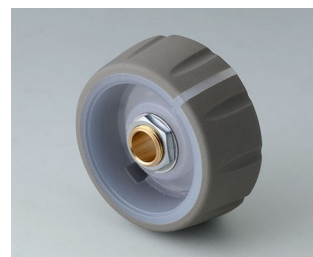

B7236633
CONTROL-KNOBS 36, optional
illumination
PC
volcano
36x14,7mm 1/4"