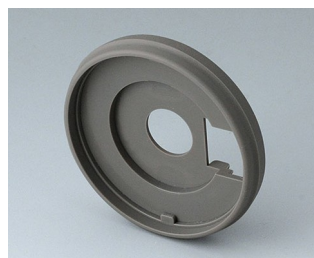

**B7246633**  
CONTROL-KNOBS 46, optional  
illumination  
PC  
volcano  
46x14,7mm 1/4"

**B7246634**  
CONTROL-KNOBS 46  
PC  
volcano  
46x14,7mm 1/4"

**B7536208**  
Base 36  
PA 6  
volcano

**B7536209**  
Base 36  
PA 6  
nero