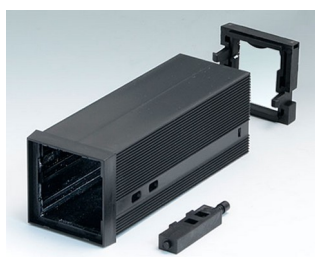

B6012061
DIN-MODULAR CASE TYPE A
PPO (UL 94 V-0)
black RAL 9005
48x48x124mm