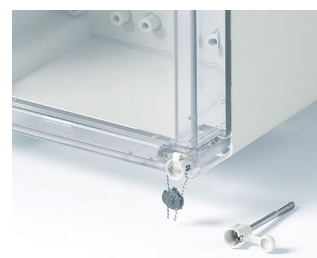

## Wytrzymałe obudowy przemysłowe

Obudowy do systemów modułowych jak i do elektroniki. IN-BOX oferuje wszechstronne opcje dla inżynierów elektrotechniki i elektroniki.

- dziewięć baz pod obudowy o wysokim połysku powierzchni i różnych wysokościach
- dwa standardowe materiały: ABS (UL 94 HB) lub PC (V-2); obudowy zrobione w całości z PC zgodne są z standardem bezpieczeństwa pożarowego UL 94 5V (lepsze niż V-0), mimo, że materiał posiada tylko klasyfikację V-2
- materiały obudów przepuszczające fale RF
- wysoka klasa szczelności IP 66/67; spieniona uszczelka w górnej części
- wysoka wytrzymałość na uderzenia IK07 (ABS) oraz IK08 (PC)
- górne części w kolorze lub przezroczyste
- zakręcane na ćwierć obrotu śruby pokrywy (stal nierdzewna)
- zagłębienie pod klawiaturę membranową lub folię dekoracyjną
- bezpośredni montaż na ścianie lub montaż na zewnętrznych wspornikach; w razie potrzeby mogą być wewnętrzne. Zestaw zawiasów może być dostarczony jako wyposażenie
- opcjonalny zestaw bezpieczeństwa za pomocą plombi ołowianej
- szyny DIN lub płyty montażowe dla poszczególnych instalacji i konfiguracji
- wewnętrzne słupki pod PCB, szyny DIN lub płyty montażowe