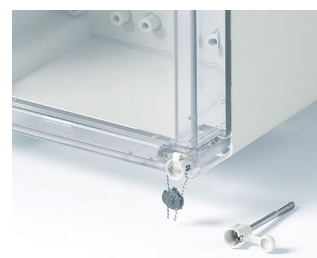

IN-BOX

Wytrzymałe obudowy przemysłowe

Obudowy do systemów modułowych jak i do elektroniki. IN-BOX oferuje wszechstronne opcje dla inżynierów elektrotechniki i elektroniki.

- dziewięć baz pod obudowy o wysokim połysku powierzchni i różnych wysokościach
- dwa standardowe materiały: ABS (UL 94 HB) lub PC (V-2); obudowy zrobione w całości z PC zgodne są z standardem bezpieczeństwa pożarowego UL 94 5V (lepsze niż V-0), mimo, że materiał posiada tylko klasyfikację V-2
- materiały obudów przepuszczające fale RF
- wysoka klasa szczelności IP 66/67; spieniona uszczelka w górnej części
- wysoka wytrzymałość na uderzenia IK07 (ABS) oraz IK08 (PC)
- górne części w kolorze lub przezroczyste
- zakręcane na ćwierć obrotu śruby pokrywy (stal nierdzewna)
- zagłębienie pod klawiaturę membranową lub folię dekoracyjną
- bezpośredni montaż na ścianie lub montaż na zewnętrznych wspornikach; w razie potrzeby mogą być wewnętrzne. Zestaw zawiasów może być dostarczony jako wyposażenie
- opcjonalny zestaw bezpieczeństwa za pomocą plombi ołowianej
- szyny DIN lub płyty montażowe dla poszczególnych instalacji i konfiguracji
- wewnętrzne słupki pod PCB, szyny DIN lub płyty montażowe