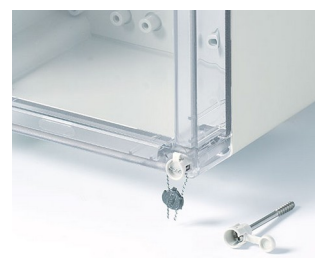

## Wytrzymałe obudowy przemysłowe

Obudowy do systemów modułowych jak i do elektroniki. IN-BOX oferuje wszechstronne opcje dla inżynierów elektrotechniki i elektroniki.

- dziewięć baz pod obudowy o wysokim połysku powierzchni i różnych wysokościach
- dwa standardowe materiały: ABS (UL 94 HB) lub PC (V-2); obudowy zrobione w całości z PC zgodne są z standardem bezpieczeństwa pożarowego UL 94 5V (lepsze niż V-0), mimo, że materiał posiada tylko klasyfikację V-2
- materiały obudów przepuszczające fale RF
- wysoka klasa szczelności IP 66/67; spieniona uszczelka w górnej części
- wysoka wytrzymałość na uderzenia IK07 (ABS) oraz IK08 (PC)
- górne części w kolorze lub przezroczyste
- zakręcane na ćwierć obrotu śruby pokrywy (stal nierdzewna)
- zagłębienie pod klawiaturę membranową lub folię dekoracyjną
- bezpośredni montaż na ścianie lub montaż na zewnętrznych wspornikach; w razie potrzeby mogą być wewnętrzne. Zestaw zawiasów może być dostarczony jako wyposażenie
- opcjonalny zestaw bezpieczeństwa za pomocą plombę ołowianej
- szyny DIN lub płyty montażowe dla poszczególnych instalacji i konfiguracji
- wewnętrzne słupki pod PCB, szyny DIN lub płyty montażowe