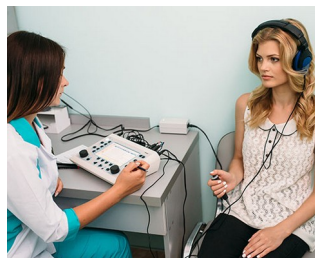

Desktop enclosures for hearing test device