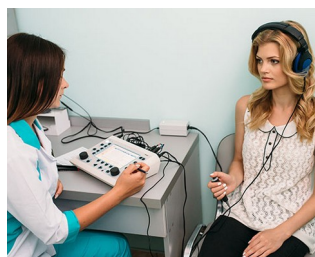

Desktop enclosures for hearing test device