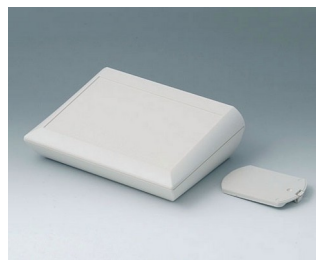

A0620117
COMTEC 200 H, Vers. II
ABS (UL 94 HB)
off-white RAL 9002
200x150x62,8mm
IP 40