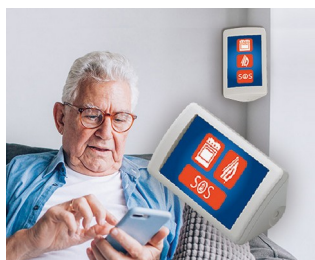

SMART-CONTROL

Obudowy narożne

SMART-CONTROL to nasza pierwsza standardowa obudowa do łatwego montażu w narożnikach ścian. Dodatkowo, obudowy mogą być montowane zarówno on na ścianie, jak i ustawione na biurku pod ergonomicznie kątem nachylenia.

- dwa rozmiary, M i S
- wersja wypukła lub z zagłębionym obszarem roboczym do montażu klawiatur membranowych
- wysokiej jakości materiał ASA+PC-FR z wysoką ochroną UV w standardowym kolorze złamanej bieli (RAL 9002)
- mocowanie i łączenie z tyłu obudowy za pomocą śrub ze stali nierdzewnej Torx
- opcjonalna uszczelka (wyposażenie dodatkowe) dla IP 55
- specjalny element mocujący do ściany (wyposażenie dodatkowe) do zawieszenia obudowy w narożnikach o kącie 90° lub na płaskich powierzchniach
- stojak do ustawienia na biurku (akcesoria) zapewnia wygodne i ergonomiczne ustawienie pulpitu
- miejsce do montażu płytki drukowanej w górnej i dolnej części

SMART-CONTROL

Aplikacje i przykłady

Inżynieria bezpieczeństwa i sprzęt monitorujący, technologia środowiskowa, IoT/IIoT, bramy i systemy zabezpieczeń, systemy pomiarowe i sterownicze, czujniki i inne systemy kontrolne, sprzęt medyczny i laboratoryjny, itp.