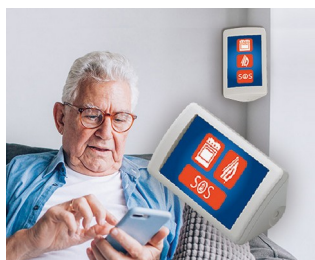

## Obudowy narożne

SMART-CONTROL to nasza pierwsza standardowa obudowa do łatwego montażu w narożnikach ścian. Dodatkowo, obudowy mogą być montowane zarówno on na ścianie, jak i ustawione na biurku pod ergonomicznie kątem nachylenia.

- dwa rozmiary, M i S
- wersja wypukła lub z zagłębionym obszarem roboczym do montażu klawiatur membranowych
- wysokiej jakości materiał ASA+PC-FR z wysoką ochroną UV w standardowym kolorze złamanej bieli (RAL 9002)
- mocowanie i łączenie z tyłu obudowy za pomocą śrub ze stali nierdzewnej Torx
- opcjonalna uszczelka (wyposażenie dodatkowe) dla IP 55
- specjalny element mocujący do ściany (wyposażenie dodatkowe) do zawieszenia obudowy w narożnikach o kącie 90° lub na płaskich powierzchniach
- stojak do ustawienia na biurku (akcesoria) zapewnia wygodne i ergonomiczne ustawienie pulpitu
- miejsce do montażu płytki drukowanej w górnej i dolnej części