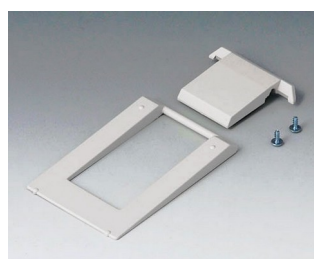

A9250907
Tilt foot bar
ABS (UL 94 HB)
off-white RAL 9002