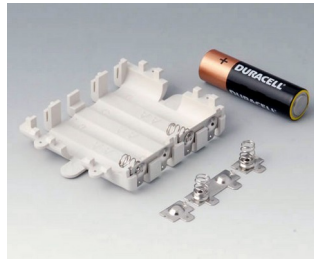

DATEC-MOBIL-BOX

Wytrzymałe obudowy IP65 do ręki

Obudowy o szerokim wachlarzu możliwości, aby zaspokoić potrzeby urządzeń mobilnych wykorzystywanych wewnątrz lub na zewnątrz.

- ergonomiczny profil do wygodnego utrzymywania i eksploatacji
- wytrzymała o wysokiej klasie ochrony IP65 (zestaw uszczelnień w akcesoriach)
- przeznaczona do instalacji standardowych modułów LCD; akcesoria- akrylowa szybka ochronna do zapewnienia szczelności
- gładkie powierzchnie pod interfejsy
- trzy rozmiary w dwóch kolorach
- rozmiary S i L z/bez pojemnika na baterie
- rozmiar M tylko z klapką baterii - mocowanie baterii zamawiane oddzielnie
- zagłębienie pod klawiaturę membranową lub folię dekoracyjną
- wewnętrzne słupki do montażu PCB
- odchylane nóżki dla zwiększenia ergonomii (akcesoria)
- element mocujący na ścianie (akcesoria)
- gumowa osłona absorbuje uderzenia i chroni powierzchnie (akcesoria wielkości L)

A9174006
Set of battery clips, 1 x 9 V
Steel
tin-plated

A9190011
Set of battery clips, 2 x AA
Steel
nickel-plated

A9190012
Set of battery clips, 4 x AA
Steel
nickel-plated

DATEC-MOBIL-BOX

A9250250
Battery spacer
PE foam
50x25x4mm