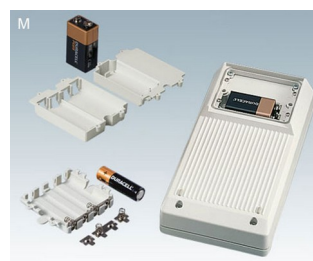

## Wytrzymałe obudowy IP65 do ręki

Obudowy o szerokim wachlarzu możliwości, aby zaspokoić potrzeby urządzeń mobilnych wykorzystywanych wewnątrz lub na zewnątrz.

- ergonomiczny profil do wygodnego utrzymywania i eksploatacji
- wytrzymała o wysokiej klasie ochrony IP65 (zestaw uszczelnień w akcesoriach)
- przeznaczona do instalacji standardowych modułów LCD; akcesoria- akrylowa szybka ochronna do zapewnienia szczelności
- gładkie powierzchnie pod interfejsy
- trzy rozmiary w dwóch kolorach
- rozmiary S i L z/bez pojemnika na baterie
- rozmiar M tylko z kłapką baterii - mocowanie baterii zamawiane oddzielnie
- zagłębienie pod klawiaturę membranową lub folię dekoracyjną
- wewnętrzne słupki do montażu PCB
- odchylane nóżki dla zwiększenia ergonomii (akcesoria)
- element mocujący na ścianie (akcesoria)
- gumowa osłona absorbuje uderzenia i chroni powierzchnie (akcesoria wielkości L)

## Oświadczenie projektanta

"DATEC-MOBIL-BOX jest prawdziwym cudem kosmosu. Jeśli spojysz na linię produktów DATEC-POCKET-BOX, masz do dyspozycji sześć rozmiarów obudowy dopasowanych do dostępnych w handlu komponentów i pozwalających na efektywne wykorzystanie wnętrza aż do ostatniego kąta. Każda z tych mobilnych obudów może być opisana jako uosobienie wykorzystania przestrzeni w połączeniu z funkcjonalnością standardowego wyświetlacza, panelu operacyjnego, interfejsów i zasilania. Jeśli chodzi o produkty kompaktowe i mobilne, konstrukcja obudowy nie ma sobie równych."