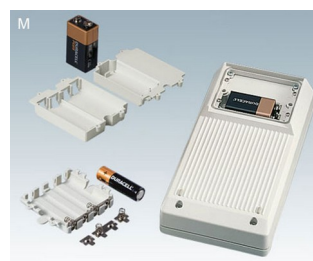

- ergonomiczny profil do wygodnego utrzymywania i eksploatacji
- wytrzymała o wysokiej klasie ochrony IP65 (zestaw uszczelnień w akcesoriach)
- przeznaczona do instalacji standardowych modułów LCD; akcesoria- akrylowa szybka ochronna do zapewnienia szczelności
- gładkie powierzchnie pod interfejsy
- trzy rozmiary w dwóch kolorach
- rozmiary S i L z/bez pojemnika na baterie
- rozmiar M tylko z klapką baterii - mocowanie baterii zamawiane oddzielnie
- zagłębienie pod klawiaturę membranową lub folię dekoracyjną
- wewnętrzne słupki do montażu PCB
- odchylane nóżki dla zwiększenia ergonomii (akcesoria)
- element mocujący na ścianie (akcesoria)
- gumowa osłona absorbuje uderzenia i chroni powierzchnie (akcesoria wielkości L)

Oświadczenie projektanta

"DATEC-MOBIL-BOX jest prawdziwym cudem kosmosu. Jeśli spojrzysz na linię produktów DATEC-POCKET-BOX, masz do dyspozycji sześć rozmiarów obudowy dopasowanych do dostępnych w handlu komponentów i pozwalających na efektywne wykorzystanie wnętrza aż do ostatniego kąta. Każda z tych mobilnych obudów może być opisana jako uosobienie wykorzystania przestrzeni w połączeniu z funkcjonalnością standardowego wyświetlacza, panelu operacyjnego, interfejsów i zasilania. Jeśli chodzi o produkty kompaktowe i mobilne, konstrukcja obudowy nie ma sobie równych."

Martin Nußberger, polyform Industrie Design