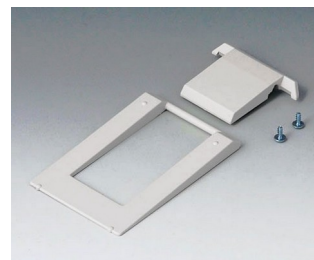

A9250907
Tilt foot bar
ABS (UL 94 HB)
off-white RAL 9002