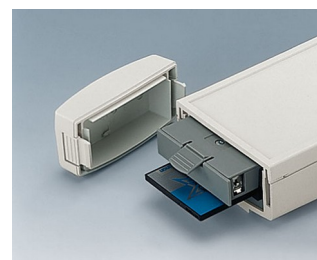

DATEC-CONTROL

Poręczne obudowy pod duże graficzne wyświetlacze

Te ergonomiczne obudowy mają duży panel do instalowania większych modułów wyświetlaczy.

- montaż standardowych wyświetlaczy LCD i graficznych
- zwężone uchwyty dla wygody trzymania
- wysoka klasa szczelności: IP 65 (XS, S) lub IP 54 (M, L) podczas korzystania z zestawów uszczelniających i okna wyświetlacza (wyposażenie dodatkowe)
- cztery rozmiary, każdy w dwóch kolorach
- **DATEC-CONTROL XS**
z / bez przykręcanej wkładki baterii 2 x AA / 3 x AA; klapka baterii zatrzaskana lub przykręcana; Nachylona stacja na biurko
- **DATEC-CONTROL S**
z / bez przykręcanej wkładki baterii 4 x AA / 1 x 9V; klapka baterii zatrzaskana lub przykręcana; Nachylona stacja na biurko
- **DATEC-CONTROL M, L**
z / bez wsuwanego pojemnika baterii do 5 x AA; mocowanie PCMCIA; oddzielne stacje na biurko i ścianę z możliwością zasilania i transmisji danych
- kontakty do łatwego przesyłania danych, i zasilania jako akcesoria
- uchwyt ścienny (akcesoria)
- osłona absorbująca uderzenia i chroniąca powierzchnię, rozmiary M i L z paskiem na ramie
- zagłębienie pod klawiaturę membranową lub folię dekoracyjną
- wewnętrzne słupki pod PCB