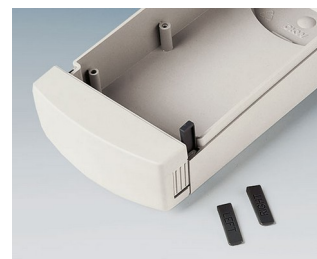

DATEC-CONTROL

Poręczne obudowy pod duże graficzne wyświetlacze

Te ergonomiczne obudowy mają duży panel do instalowania większych modułów wyświetlaczy.

- montaż standardowych wyświetlaczy LCD i graficznych
- zwężone uchwyty dla wygody trzymania
- wysoka klasa szczelności: IP 65 (XS, S) lub IP 54 (M, L) podczas korzystania z zestawów uszczelniających i okna wyświetlacza (wyposażenie dodatkowe)
- cztery rozmiary, każdy w dwóch kolorach
- **DATEC-CONTROL XS**
z / bez przykręcanej wkładki baterii 2 x AA / 3 x AA; klapka baterii zatraskana lub przykręcana; Nachylona stacja na biurko
- **DATEC-CONTROL S**
z / bez przykręcanej wkładki baterii 4 x AA / 1 x 9V; klapka baterii zatraskana lub przykręcana; Nachylona stacja na biurko
- **DATEC-CONTROL M, L**
z / bez wsuwanej pojemnika baterii do 5 x AA; mocowanie PCMCIA; oddzielne stacje na biurko i ścianę z możliwością zasilania i transmisji danych
- kontakty do łatwego przesyłania danych, i zasilania jako akcesoria
- uchwyt ścienny (akcesoria)
- osłona absorbująca uderzenia i chroniąca powierzchnię, rozmiary M i L z paskiem na ramie
- zagłębienie pod klawiaturę membranową lub folię dekoracyjną
- wewnętrzne słupki pod PCB