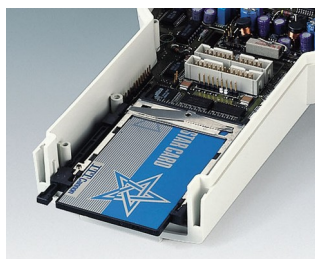

DATEC-CONTROL

Poręczne obudowy pod duże graficzne wyświetlacze

Te ergonomiczne obudowy mają duży panel do instalowania większych modułów wyświetlaczy.

- montaż standardowych wyświetlaczy LCD i graficznych
- zwężone uchwyty dla wygody trzymania
- wysoka klasa szczelności: IP 65 (XS, S) lub IP 54 (M, L) podczas korzystania z zestawów uszczelniających i okna wyświetlacza (wyposażenie dodatkowe)
- cztery rozmiary, każdy w dwóch kolorach
- **DATEC-CONTROL XS**
z / bez przykręcanej wkładki baterii 2 x AA / 3 x AA; klapka baterii zatraskana lub przykręcana; Nachylona stacja na biurko
- **DATEC-CONTROL S**
z / bez przykręcanej wkładki baterii 4 x AA / 1 x 9V; klapka baterii zatraskana lub przykręcana; Nachylona stacja na biurko
- **DATEC-CONTROL M, L**
z / bez wsuwanej pojemnika baterii do 5 x AA; mocowanie PCMCIA; oddzielne stacje na biurko i ścianę z możliwością zasilania i transmisji danych
- kontakty do łatwego przesyłania danych, i zasilania jako akcesoria
- uchwyt ścienny (akcesoria)
- osłona absorbująca uderzenia i chroniąca powierzchnię, rozmiary M i L z paskiem na ramie
- zagłębienie pod klawiaturę membranową lub folię dekoracyjną
- wewnętrzne słupki pod PCB