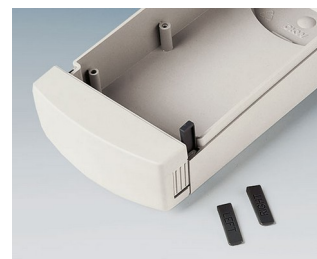

DATEC-CONTROL

Poręczne obudowy pod duże graficzne wyświetlacze

Te ergonomiczne obudowy mają duży panel do instalowania większych modułów wyświetlaczy.

- montaż standardowych wyświetlaczy LCD i graficznych
- zwężone uchwyty dla wygody trzymania
- wysoka klasa szczelności: IP 65 (XS, S) lub IP 54 (M, L) podczas korzystania z zestawów uszczelniających i okna wyświetlacza (wyposażenie dodatkowe)
- cztery rozmiary, każdy w dwóch kolorach
- **DATEC-CONTROL XS**
z / bez przykręcanej wkładki baterii 2 x AA / 3 x AA; klapka baterii zatrzaskana lub przykręcana; Nachylona stacja na biurko
- **DATEC-CONTROL S**
z / bez przykręcanej wkładki baterii 4 x AA / 1 x 9V; klapka baterii zatrzaskana lub przykręcana; Nachylona stacja na biurko
- **DATEC-CONTROL M, L**
z / bez wsuwanej pojemnika baterii do 5 x AA; mocowanie PCMCIA; oddzielne stacje na biurko i ścianę z możliwością zasilania i transmisji danych
- kontakty do łatwego przesyłania danych, i zasilania jako akcesoria
- uchwyt ścienny (akcesoria)
- osłona absorbująca uderzenia i chroniąca powierzchnię, rozmiary M i L z paskiem na ramie
- zagłębienie pod klawiaturę membranową lub folię dekoracyjną
- wewnętrzne słupki pod PCB