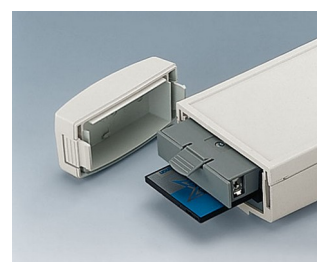

DATEC-CONTROL

Poręczne obudowy pod duże graficzne wyświetlacze

Te ergonomiczne obudowy mają duży panel do instalowania większych modułów wyświetlaczy.

- montaż standardowych wyświetlaczy LCD i graficznych
- zwężone uchwyty dla wygody trzymania
- wysoka klasa szczelności: IP 65 (XS, S) lub IP 54 (M, L) podczas korzystania z zestawów uszczelniających i okna wyświetlacza (wyposażenie dodatkowe)
- cztery rozmiary, każdy w dwóch kolorach
- **DATEC-CONTROL XS**
z / bez przykręcanej wkładki baterii 2 x AA / 3 x AA; klapka baterii zatraskana lub przykręcana; Nachylona stacja na biurko
- **DATEC-CONTROL S**
z / bez przykręcanej wkładki baterii 4 x AA / 1 x 9V; klapka baterii zatraskana lub przykręcana; Nachylona stacja na biurko
- **DATEC-CONTROL M, L**
z / bez wsuwanej pojemnika baterii do 5 x AA; mocowanie PCMCIA; oddzielne stacje na biurko i ścianę z możliwością zasilania i transmisji danych
- kontakty do łatwego przesyłania danych, i zasilania jako akcesoria
- uchwyt ścienny (akcesoria)
- osłona absorbująca uderzenia i chroniąca powierzchnię, rozmiary M i L z paskiem na ramie
- zagłębienie pod klawiaturę membranową lub folię dekoracyjną
- wewnętrzne słupki pod PCB