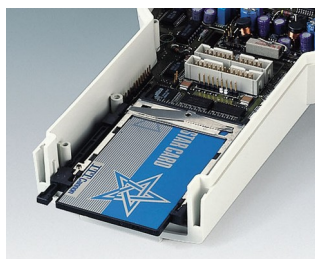

DATEC-CONTROL

Poręczne obudowy pod duże graficzne wyświetlacze

Te ergonomiczne obudowy mają duży panel do instalowania większych modułów wyświetlaczy.

- montaż standardowych wyświetlaczy LCD i graficznych
- zwężone uchwyty dla wygody trzymania
- wysoka klasa szczelności: IP 65 (XS, S) lub IP 54 (M, L) podczas korzystania z zestawów uszczelniających i okna wyświetlacza (wyposażenie dodatkowe)
- cztery rozmiary, każdy w dwóch kolorach
- **DATEC-CONTROL XS**
z / bez przykręcanej wkładki baterii 2 x AA / 3 x AA; klapka baterii zatrzaskana lub przykręcana; Nachylona stacja na biurko
- **DATEC-CONTROL S**
z / bez przykręcanej wkładki baterii 4 x AA / 1 x 9V; klapka baterii zatrzaskana lub przykręcana; Nachylona stacja na biurko
- **DATEC-CONTROL M, L**
z / bez wsuwanego pojemnika baterii do 5 x AA; mocowanie PCMCIA; oddzielne stacje na biurko i ścianę z możliwością zasilania i transmisji danych
- kontakty do łatwego przesyłania danych, i zasilania jako akcesoria
- uchwyt ścienny (akcesoria)
- osłona absorbująca uderzenia i chroniąca powierzchnię, rozmiary M i L z paskiem na ramie
- zagłębienie pod klawiaturę membranową lub folię dekoracyjną
- wewnętrzne słupki pod PCB