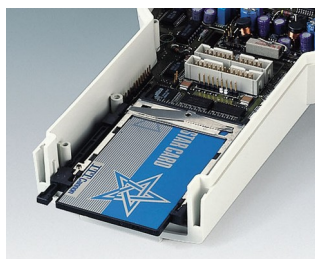

## Poręczne obudowy pod duże graficzne wyświetlacze

Te ergonomiczne obudowy mają duży panel do instalowania większych modułów wyświetlaczy.

- montaż standardowych wyświetlaczy LCD i graficznych
- zwężone uchwyty dla wygody trzymania
- wysoka klasa szczelności: IP 65 (XS, S) lub IP 54 (M, L) podczas korzystania z zestawów uszczelniających i okna wyświetlacza (wyposażenie dodatkowe)
- cztery rozmiary, każdy w dwóch kolorach
- **DATEC-CONTROL XS**  
z / bez przykręcanej wkładki baterii 2 x AA / 3 x AA; klapka baterii zatraskana lub przykręcana; Nachylona stacja na biurko
- **DATEC-CONTROL S**  
z / bez przykręcanej wkładki baterii 4 x AA / 1 x 9V; klapka baterii zatraskana lub przykręcana; Nachylona stacja na biurko
- **DATEC-CONTROL M, L**  
z / bez wsuwanego pojemnika baterii do 5 x AA; mocowanie PCMCIA; oddzielne stacje na biurko i ścianę z możliwością zasilania i transmisji danych
- kontakty do łatwego przesyłania danych, i zasilania jako akcesoria
- uchwyt ścienny (akcesoria)
- osłona absorbująca uderzenia i chroniąca powierzchnię, rozmiary M i L z paskiem na ramie
- zagłębienie pod klawiaturę membranową lub folię dekoracyjną
- wewnętrzne słupki pod PCB