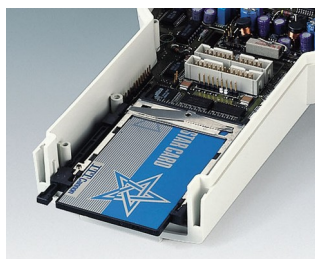

DATEC-CONTROL

Poręczne obudowy pod duże graficzne wyświetlacze

Te ergonomiczne obudowy mają duży panel do instalowania większych modułów wyświetlaczy.

- montaż standardowych wyświetlaczy LCD i graficznych
- zwężone uchwyty dla wygody trzymania
- wysoka klasa szczelności: IP 65 (XS, S) lub IP 54 (M, L) podczas korzystania z zestawów uszczelniających i okna wyświetlacza (wyposażenie dodatkowe)
- cztery rozmiary, każdy w dwóch kolorach
- **DATEC-CONTROL XS**
z / bez przykręcanej wkładki baterii 2 x AA / 3 x AA; klapka baterii zatrzaskana lub przykręcana; Nachylona stacja na biurko
- **DATEC-CONTROL S**
z / bez przykręcanej wkładki baterii 4 x AA / 1 x 9V; klapka baterii zatrzaskana lub przykręcana; Nachylona stacja na biurko
- **DATEC-CONTROL M, L**
z / bez wsuwanej pojemnika baterii do 5 x AA; mocowanie PCMCIA; oddzielne stacje na biurko i ścianę z możliwością zasilania i transmisji danych
- kontakty do łatwego przesyłania danych, i zasilania jako akcesoria
- uchwyt ścienny (akcesoria)
- osłona absorbująca uderzenia i chroniąca powierzchnię, rozmiary M i L z paskiem na ramie
- zagłębienie pod klawiaturę membranową lub folię dekoracyjną
- wewnętrzne słupki pod PCB