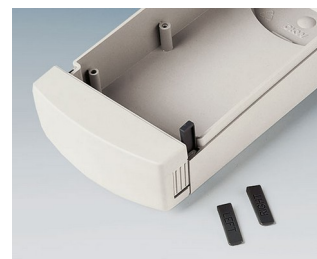

DATEC-CONTROL

Poręczne obudowy pod duże graficzne wyświetlacze

Te ergonomiczne obudowy mają duży panel do instalowania większych modułów wyświetlaczy.

- montaż standardowych wyświetlaczy LCD i graficznych
- zwężone uchwyty dla wygody trzymania
- wysoka klasa szczelności: IP 65 (XS, S) lub IP 54 (M, L) podczas korzystania z zestawów uszczelniających i okna wyświetlacza (wyposażenie dodatkowe)
- cztery rozmiary, każdy w dwóch kolorach
- **DATEC-CONTROL XS**
z / bez przykręcanej wkładki baterii 2 x AA / 3 x AA; klapka baterii zatrzaskana lub przykręcana; Nachylona stacja na biurko
- **DATEC-CONTROL S**
z / bez przykręcanej wkładki baterii 4 x AA / 1 x 9V; klapka baterii zatrzaskana lub przykręcana; Nachylona stacja na biurko
- **DATEC-CONTROL M, L**
z / bez wsuwanego pojemnika baterii do 5 x AA; mocowanie PCMCIA; oddzielne stacje na biurko i ścianę z możliwością zasilania i transmisji danych
- kontakty do łatwego przesyłania danych, i zasilania jako akcesoria
- uchwyt ścienny (akcesoria)
- osłona absorbująca uderzenia i chroniąca powierzchnię, rozmiary M i L z paskiem na ramie
- zagłębienie pod klawiaturę membranową lub folię dekoracyjną
- wewnętrzne słupki pod PCB