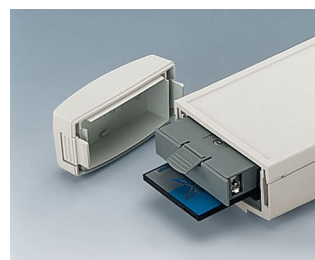

## Poręczne obudowy pod duże graficzne wyświetlacze

Te ergonomiczne obudowy mają duży panel do instalowania większych modułów wyświetlaczy.

- montaż standardowych wyświetlaczy LCD i graficznych
- zwężone uchwyty dla wygody trzymania
- wysoka klasa szczelności: IP 65 (XS, S) lub IP 54 (M, L) podczas korzystania z zestawów uszczelniających i okna wyświetlacza (wyposażenie dodatkowe)
- cztery rozmiary, każdy w dwóch kolorach
- **DATEC-CONTROL XS**  
z / bez przykręcanej wkładki baterii 2 x AA / 3 x AA; klapka baterii zatraskana lub przykręcana; Nachylona stacja na biurko
- **DATEC-CONTROL S**  
z / bez przykręcanej wkładki baterii 4 x AA / 1 x 9V; klapka baterii zatraskana lub przykręcana; Nachylona stacja na biurko
- **DATEC-CONTROL M, L**  
z / bez wsuwanego pojemnika baterii do 5 x AA; mocowanie PCMCIA; oddzielne stacje na biurko i ścianę z możliwością zasilania i transmisji danych
- kontakty do łatwego przesyłania danych, i zasilania jako akcesoria
- uchwyt ścienny (akcesoria)
- osłona absorbująca uderzenia i chroniąca powierzchnię, rozmiary M i L z paskiem na ramie
- zagłębienie pod klawiaturę membranową lub folię dekoracyjną
- wewnętrzne słupki pod PCB