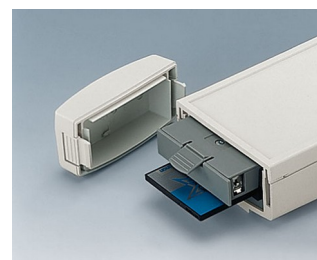

DATEC-CONTROL

Poręczne obudowy pod duże graficzne wyświetlacze

Te ergonomiczne obudowy mają duży panel do instalowania większych modułów wyświetlaczy.

- montaż standardowych wyświetlaczy LCD i graficznych
- zwężone uchwyty dla wygody trzymania
- wysoka klasa szczelności: IP 65 (XS, S) lub IP 54 (M, L) podczas korzystania z zestawów uszczelniających i okna wyświetlacza (wyposażenie dodatkowe)
- cztery rozmiary, każdy w dwóch kolorach
- **DATEC-CONTROL XS**
z / bez przykręcanej wkładki baterii 2 x AA / 3 x AA; klapka baterii zatrzaskana lub przykręcana; Nachylona stacja na biurko
- **DATEC-CONTROL S**
z / bez przykręcanej wkładki baterii 4 x AA / 1 x 9V; klapka baterii zatrzaskana lub przykręcana; Nachylona stacja na biurko
- **DATEC-CONTROL M, L**
z / bez wsuwanej pojemnika baterii do 5 x AA; mocowanie PCMCIA; oddzielne stacje na biurko i ścianę z możliwością zasilania i transmisji danych
- kontakty do łatwego przesyłania danych, i zasilania jako akcesoria
- uchwyt ścienny (akcesoria)
- osłona absorbująca uderzenia i chroniąca powierzchnię, rozmiary M i L z paskiem na ramie
- zagłębienie pod klawiaturę membranową lub folię dekoracyjną
- wewnętrzne słupki pod PCB