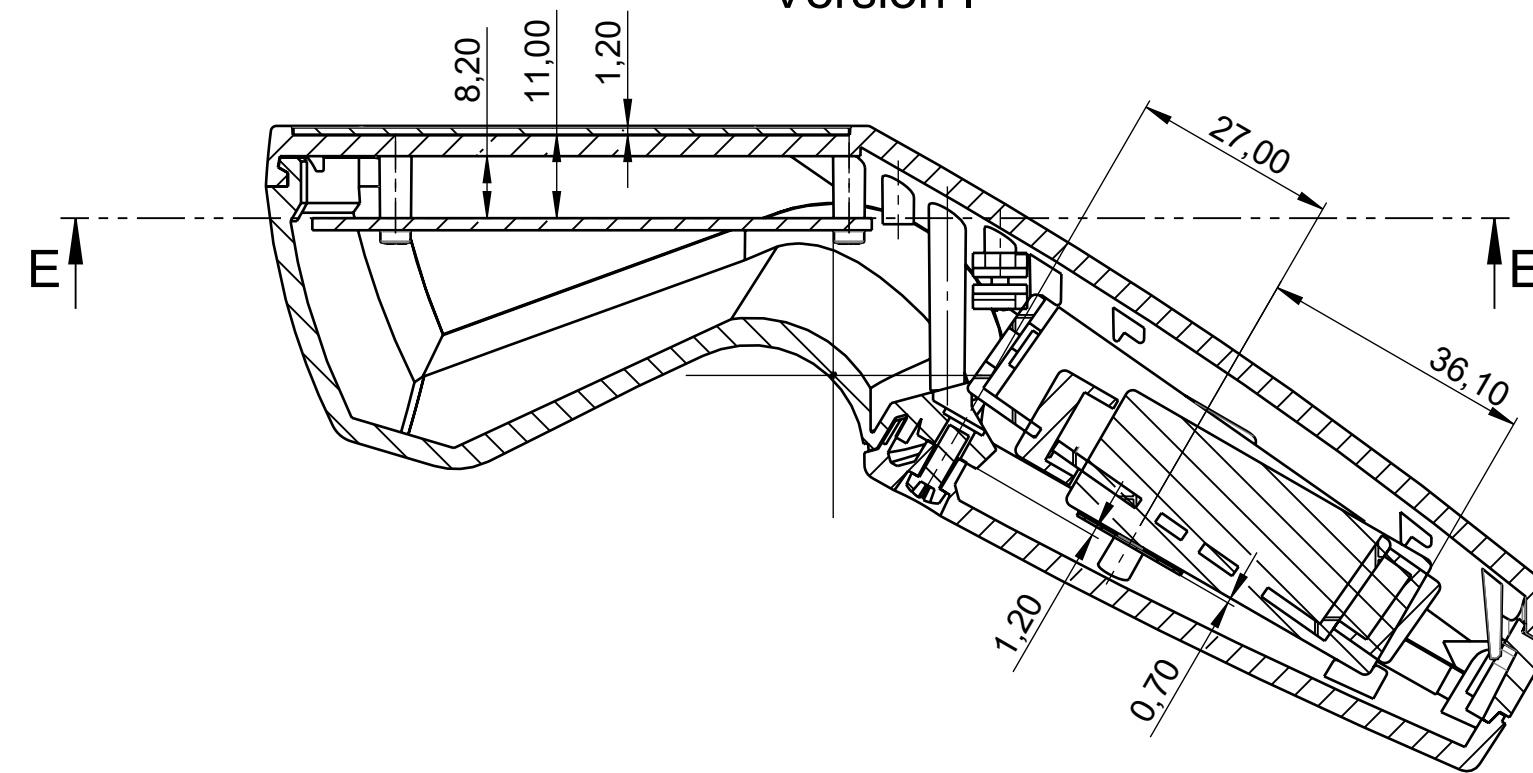

Location of the
2 x AA battery compartment
with plug-in contact
(#A9156001 plus
#A9156002)

Location of the
9 V-flat battery
with plug-in contact
and spring steel holder-set
(#A9156003)

cable of a
cable with
strain reliefs
(#A9166004 plus
#A9166101 / 131 / 161)