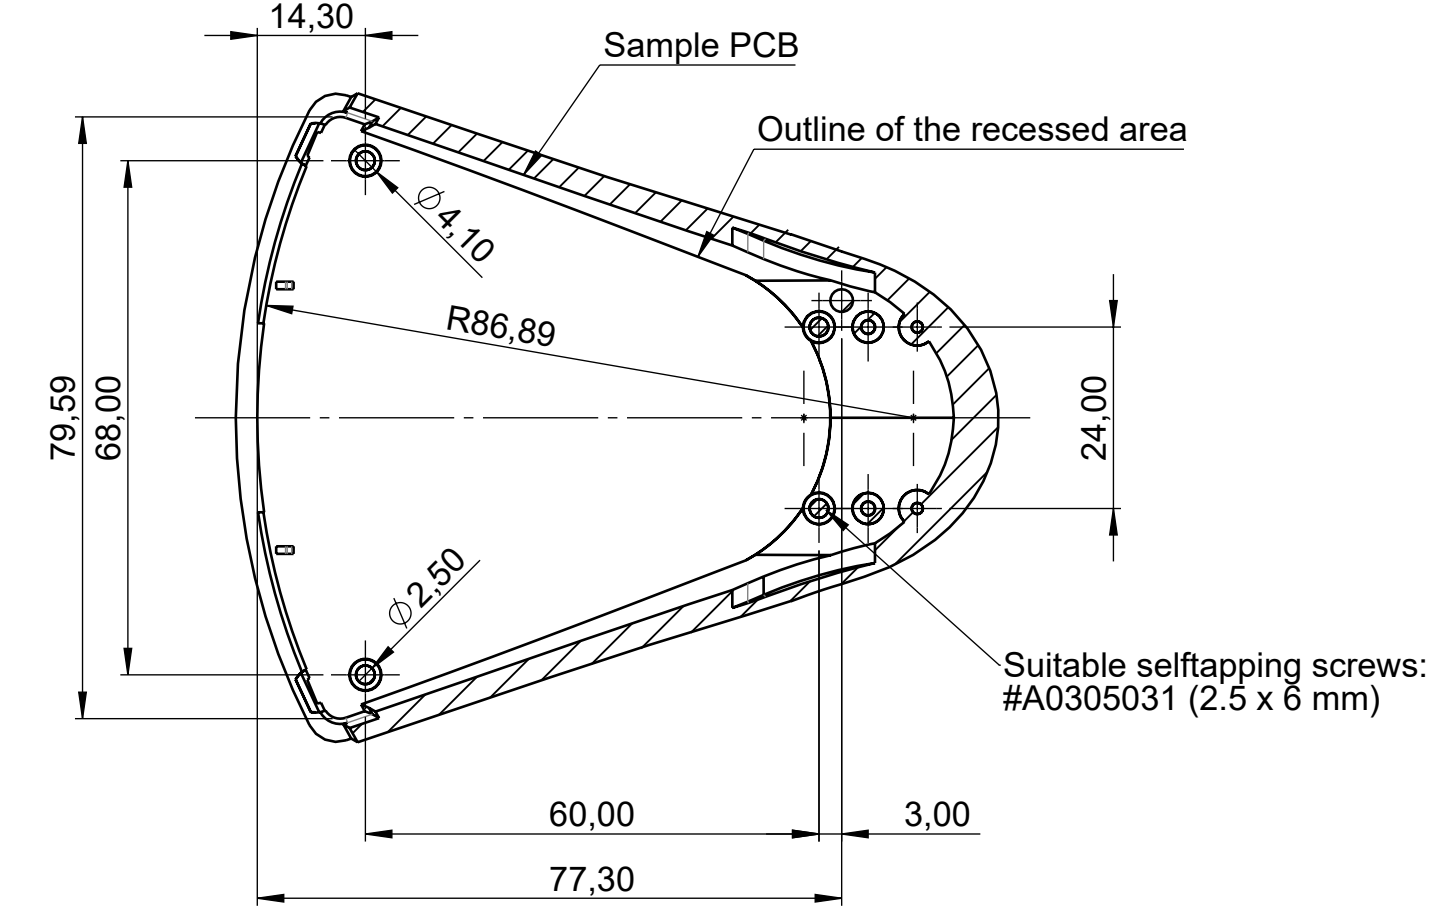

Schnitt E-E