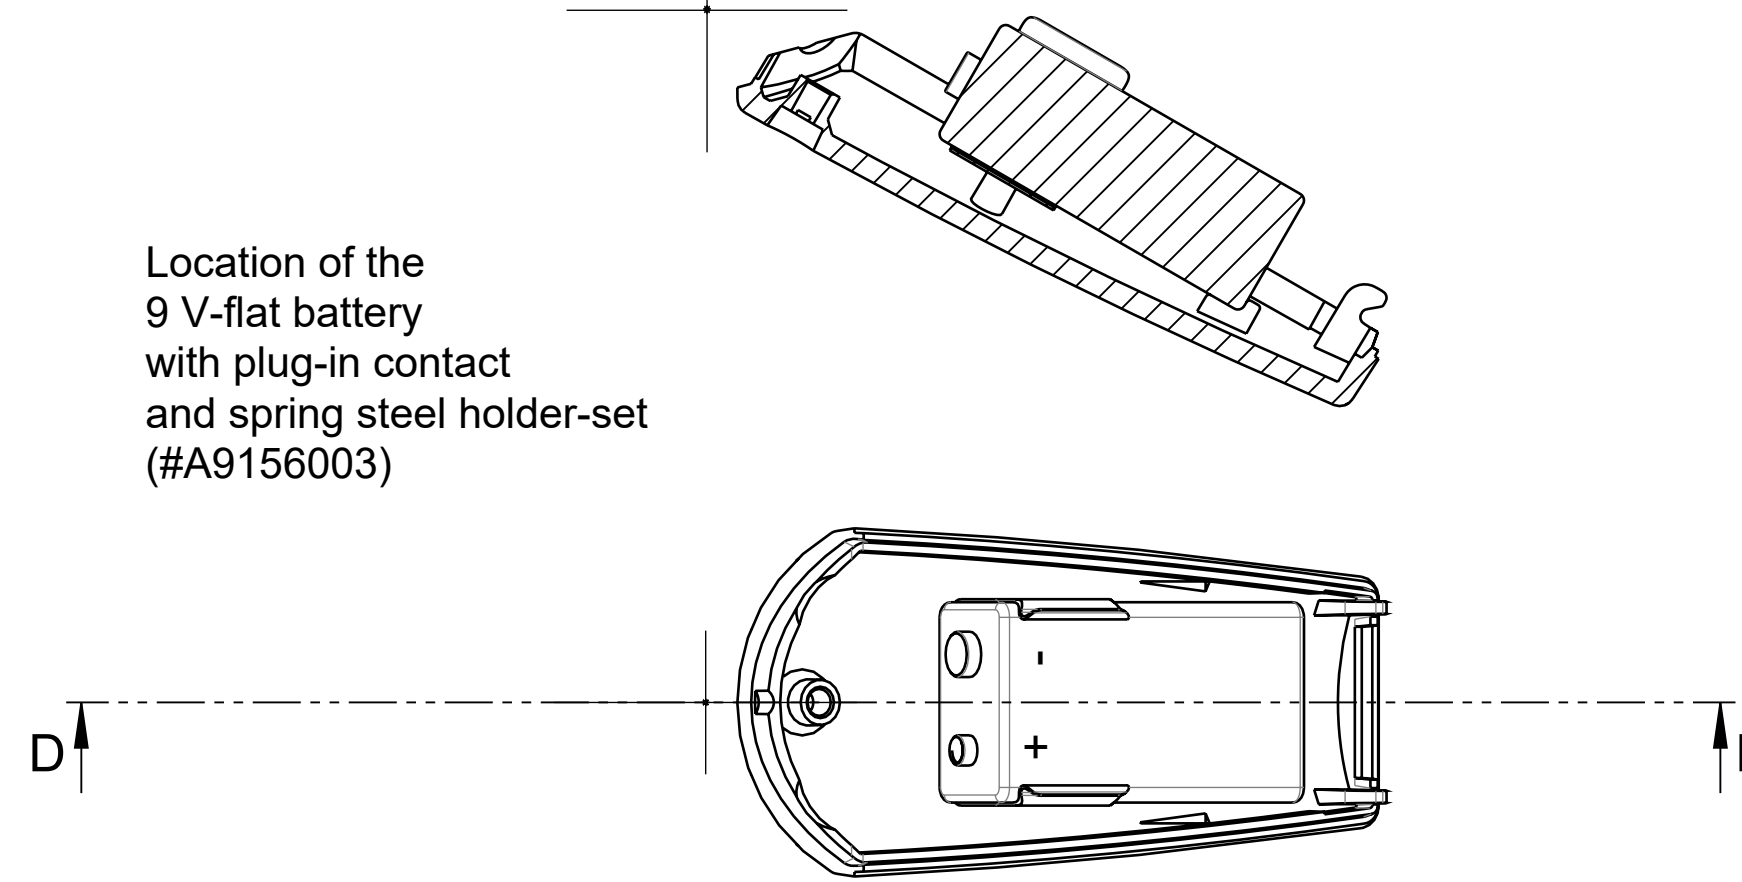

Location of the
9 V-flat battery
with plug-in contact
and spring steel holder-set
(#A9156003)