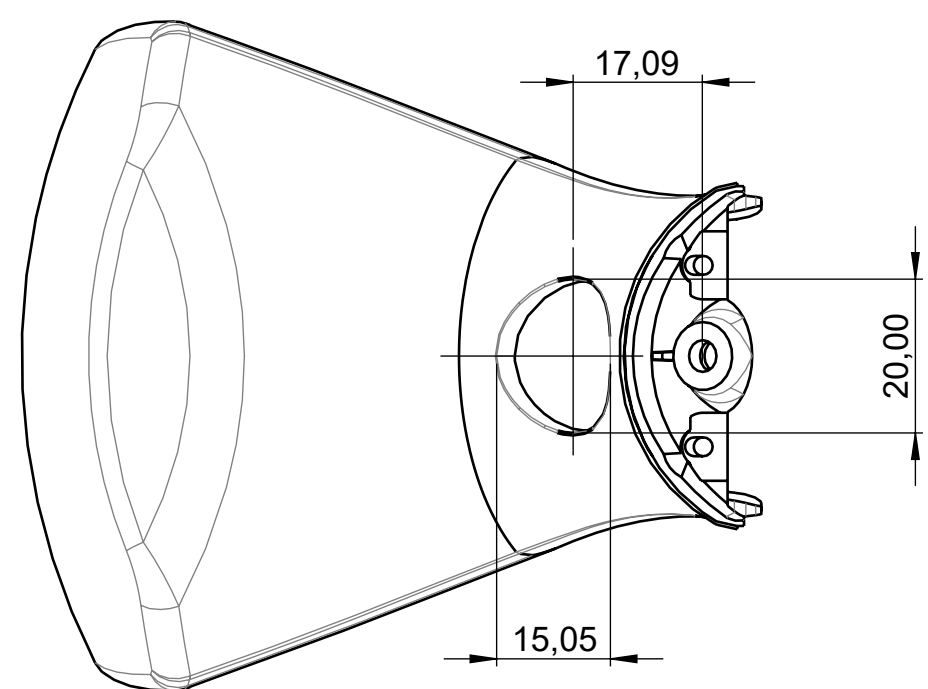

Schnitt C-C
Outline of the cutout