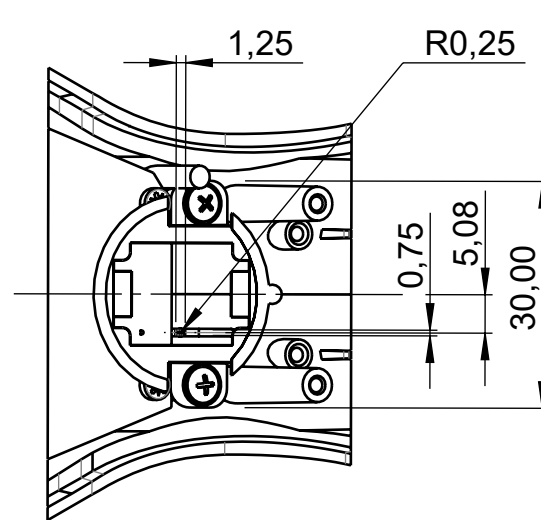

Schnitt C-C
with push-button kit