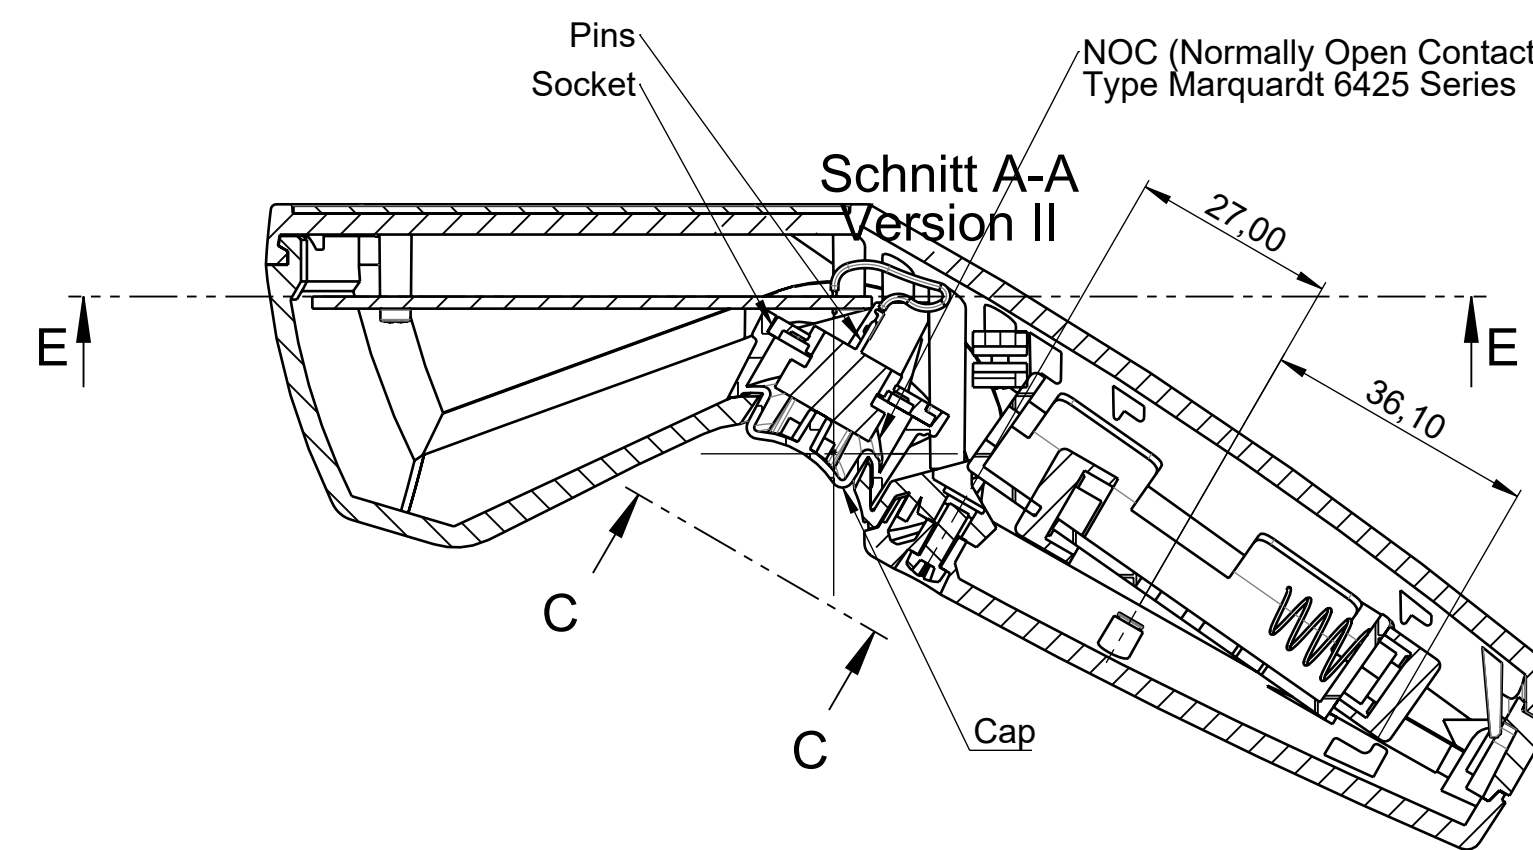

Schnitt A-A
Version II