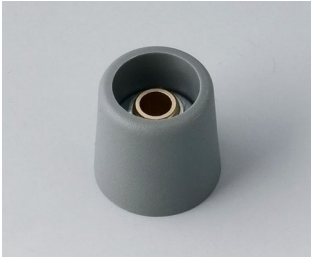

COM-KNOBS

Moderne manopole con fissaggio a pinza

Il gradevole design e la gamma cromatica di colori pastello caratterizzano le manopole COM-KNOBS con il valido sistema di fissaggio a pinza.

- Piacevole design della manopola per una linea moderna e innovativa degli apparecchi
- Coperchio con superficie cromata opaca per un elegante look metallizzato (misure 23-40)
- Impiego sicuro grazie al fissaggio a pinza di provata validità
- Montaggio comodo della manopola da davanti e posizionamento stabile sull'asse
- Impiegabile con/senza marcatura "Peak"
- A partire dalla misura 40 copertura senza/con avvallamento per le dita per comodità d'impiego nella regolazione
- Possibile abbinamento con disco, disco di scalatura, statore o copridado
- Il design si ispira alla serie TOP-KNOBS; potete così contare su un quadro estetico armonico in caso di impiego di entrambi i tipi di manopola
- Abbinamenti cromatici moderni in tonalità pastello

A3050089
COM-KNOBS 50, with recess
PA 6
nero
50x16mm 8mm

A3116048
COM-KNOBS 16, without recess
PA 6
volcano
16x16mm 4mm

A3116049
COM-KNOBS 16, without recess
PA 6
nero
16x16mm 4mm

COM-KNOBS

A3116068
 COM-KNOBS 16, without recess
 PA 6
 volcano
 16x16mm 6mm