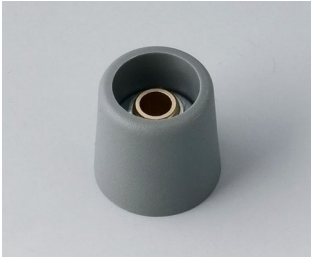

COM-KNOBS

A3116068
COM-KNOBS 16, without recess
PA 6
volcano
16x16mm 6mm