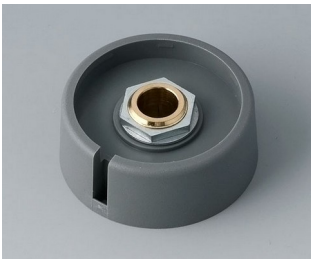

A3040088
COM-KNOBS 40, with recess
PA 6
volcano
40x16mm 8mm