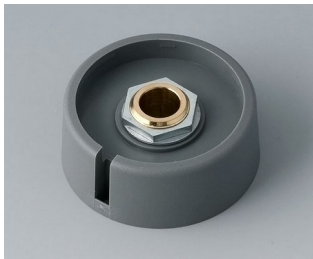

A3040088
COM-KNOBS 40, with recess
PA 6
volcano
40x16mm 8mm