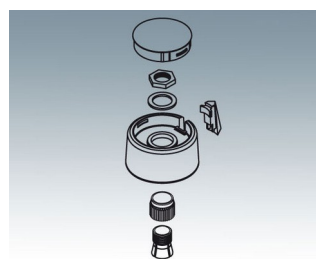

COM-KNOBS

Moderne manopole con fissaggio a pinza

Il gradevole design e la gamma cromatica di colori pastello caratterizzano le manopole COM-KNOBS con il valido sistema di fissaggio a pinza.

- Piacevole design della manopola per una linea moderna e innovativa degli apparecchi
- Coperchio con superficie cromata opaca per un elegante look metallizzato (misure 23-40)
- Impiego sicuro grazie al fissaggio a pinza di provata validità
- Montaggio comodo della manopola da davanti e posizionamento stabile sull'asse
- Impiegabile con/senza marcatura "Peak"
- A partire dalla misura 40 copertura senza/con avvallamento per le dita per comodità d'impiego nella regolazione
- Possibile abbinamento con disco, disco di scalatura, statore o copridado
- Il design si ispira alla serie TOP-KNOBS; potete così contare su un quadro estetico armonico in caso di impiego di entrambi i tipi di manopola
- Abbinamenti cromatici moderni in tonalità pastello

Dimensioni manopole	Fori asse
ø 16, 20, 23 mm	4 mm, 6 mm, 1/4"
ø 31 mm	6 mm, 1/4"
ø 40, 50 mm	6 mm, 8 mm