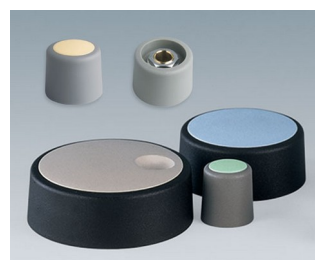

COM-KNOBS

Moderne manopole con fissaggio a pinza

Il gradevole design e la gamma cromatica di colori pastello caratterizzano le manopole COM-KNOBS con il valido sistema di fissaggio a pinza.

- Piacevole design della manopola per una linea moderna e innovativa degli apparecchi
- Coperchio con superficie cromata opaca per un elegante look metallizzato (misure 23-40)
- Impiego sicuro grazie al fissaggio a pinza di provata validità
- Montaggio comodo della manopola da davanti e posizionamento stabile sull'asse
- Impiegabile con/senza marcatura "Peak"
- A partire dalla misura 40 copertura senza/con avvallamento per le dita per comodità d'impiego nella regolazione
- Possibile abbinamento con disco, disco di scalatura, statore o copridado
- Il design si ispira alla serie TOP-KNOBS; potete così contare su un quadro estetico armonico in caso di impiego di entrambi i tipi di manopola
- Abbinamenti cromatici moderni in tonalità pastello

Dimensioni manopole	Fori asse
ø 16, 20, 23 mm	4 mm, 6 mm, 1/4"
ø 31 mm	6 mm, 1/4"
ø 40, 50 mm	6 mm, 8 mm