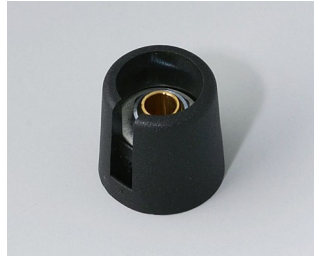

A3016049
COM-KNOBS 16, with recess
PA 6
nero
16x16mm 4mm