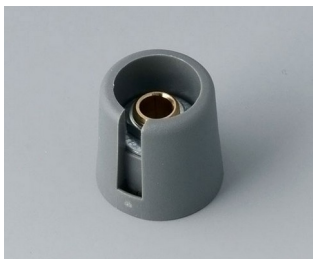

A3016638
COM-KNOBS 16, with recess
PA 6
volcano
16x16mm 1/4"