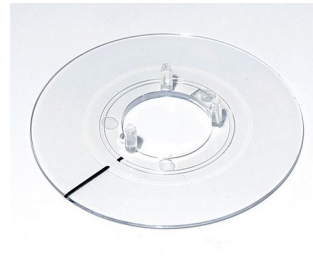

A4423020
Dial 23
PC (UL 94 HB)
transparent

COM-KNOBS

A4423039
 Dial 23
 PC (UL 94 HB)
 transparent

A4423060
 Dial 23
 PC (UL 94 HB)
 transparent

A4431010
 Dial 31
 PC (UL 94 HB)
 transparent

A4431060
 Dial 31
 PC (UL 94 HB)
 transparent