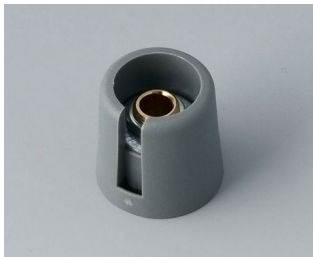

COM-KNOBS

Moderne manopole con fissaggio a pinza

Il gradevole design e la gamma cromatica di colori pastello caratterizzano le manopole COM-KNOBS con il valido sistema di fissaggio a pinza.

- Piacevole design della manopola per una linea moderna e innovativa degli apparecchi
- Coperchio con superficie cromata opaca per un elegante look metallizzato (misure 23-40)
- Impiego sicuro grazie al fissaggio a pinza di provata validità
- Montaggio comodo della manopola da davanti e posizionamento stabile sull'asse
- Impiegabile con/senza marcatura "Peak"
- A partire dalla misura 40 copertura senza/con avvallamento per le dita per comodità d'impiego nella regolazione
- Possibile abbinamento con disco, disco di scalatura, statore o copridado
- Il design si ispira alla serie TOP-KNOBS; potete così contare su un quadro estetico armonico in caso di impiego di entrambi i tipi di manopola
- Abbinamenti cromatici moderni in tonalità pastello

Lavorazione meccanica

Verniciatura

Stampa

Marcatura laser

Confezionamento / montaggio

COM-KNOBS

Versioni

A3016048
COM-KNOBS 16, with recess
PA 6
volcano
16x16mm 4mm

A3016049
COM-KNOBS 16, with recess
PA 6
nero
16x16mm 4mm

A3016068
COM-KNOBS 16, with recess
PA 6
volcano
16x16mm 6mm

A3016069
COM-KNOBS 16, with recess
PA 6
nero
16x16mm 6mm

A3016638
COM-KNOBS 16, with recess
PA 6
volcano
16x16mm 1/4"