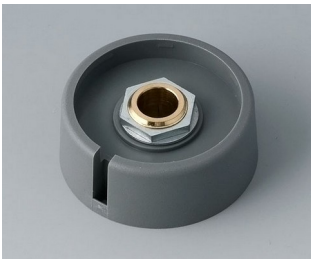

COM-KNOBS

Moderne manopole con fissaggio a pinza

Il gradevole design e la gamma cromatica di colori pastello caratterizzano le manopole COM-KNOBS con il valido sistema di fissaggio a pinza.

- Piacevole design della manopola per una linea moderna e innovativa degli apparecchi
- Coperchio con superficie cromata opaca per un elegante look metallizzato (misure 23-40)
- Impiego sicuro grazie al fissaggio a pinza di provata validità
- Montaggio comodo della manopola da davanti e posizionamento stabile sull'asse
- Impiegabile con/senza marcatura "Peak"
- A partire dalla misura 40 copertura senza/con avvallamento per le dita per comodità d'impiego nella regolazione
- Possibile abbinamento con disco, disco di scalatura, statore o copridado
- Il design si ispira alla serie TOP-KNOBS; potete così contare su un quadro estetico armonico in caso di impiego di entrambi i tipi di manopola
- Abbinamenti cromatici moderni in tonalità pastello

A3023049
COM-KNOBS 23, with recess
PA 6
nero
23x16mm 4mm

A3023068
COM-KNOBS 23, with recess
PA 6
volcano
23x16mm 6mm

A3023069
COM-KNOBS 23, with recess
PA 6
nero
23x16mm 6mm

COM-KNOBS

A3023638
COM-KNOBS 23, with recess
PA 6
volcano
23x16mm 1/4"

A3023639
COM-KNOBS 23, with recess
PA 6
nero
23x16mm 1/4"

A3031068
COM-KNOBS 31, with recess
PA 6
volcano
31x16mm 6mm

A3031069
COM-KNOBS 31, with recess
PA 6
nero
31x16mm 6mm

A3031638
COM-KNOBS 31, with recess
PA 6
volcano
31x16mm 1/4"

A3031639
COM-KNOBS 31, with recess
PA 6
nero
31x16mm 1/4"

A3040068
COM-KNOBS 40, with recess
PA 6
volcano
40x16mm 6mm

A3040069
COM-KNOBS 40, with recess
PA 6
nero
40x16mm 6mm

A3040088
COM-KNOBS 40, with recess
PA 6
volcano
40x16mm 8mm