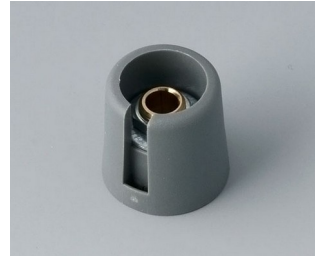

A3016068
COM-KNOBS 16, with recess
PA 6
volcano
16x16mm 6mm