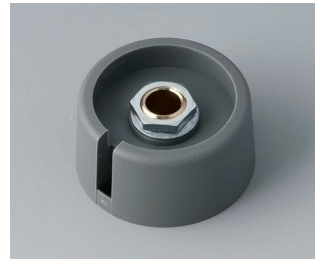

A3031068
COM-KNOBS 31, with recess
PA 6
volcano
31x16mm 6mm