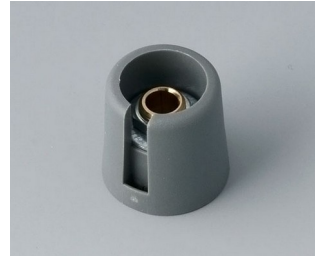

## Moderne manopole con fissaggio a pinza

Il gradevole design e la gamma cromatica di colori pastello caratterizzano le manopole COM-KNOBS con il valido sistema di fissaggio a pinza.

- Piacevole design della manopola per una linea moderna e innovativa degli apparecchi
- Coperchio con superficie cromata opaca per un elegante look metallizzato (misure 23-40)
- Impiego sicuro grazie al fissaggio a pinza di provata validità
- Montaggio comodo della manopola da davanti e posizionamento stabile sull'asse
- Impiegabile con/senza marcatura "Peak"
- A partire dalla misura 40 copertura senza/con avvallamento per le dita per comodità d'impiego nella regolazione
- Possibile abbinamento con disco, disco di scalatura, statore o copridado
- Il design si ispira alla serie TOP-KNOBS; potete così contare su un quadro estetico armonico in caso di impiego di entrambi i tipi di manopola
- Abbinamenti cromatici moderni in tonalità pastello

## Versioni

**A3016048**  
COM-KNOBS 16, with recess  
PA 6  
volcano  
16x16mm 4mm

**A3016049**  
COM-KNOBS 16, with recess  
PA 6  
nero  
16x16mm 4mm

**A3016068**  
COM-KNOBS 16, with recess  
PA 6  
volcano  
16x16mm 6mm