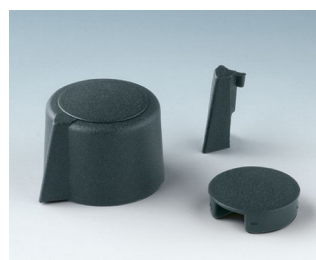

COM-KNOBS

Moderne manopole con fissaggio a pinza

Il gradevole design e la gamma cromatica di colori pastello caratterizzano le manopole COM-KNOBS con il valido sistema di fissaggio a pinza.

- Piacevole design della manopola per una linea moderna e innovativa degli apparecchi
- Coperchio con superficie cromata opaca per un elegante look metallizzato (misure 23-40)
- Impiego sicuro grazie al fissaggio a pinza di provata validità
- Montaggio comodo della manopola da davanti e posizionamento stabile sull'asse
- Impiegabile con/senza marcatura "Peak"
- A partire dalla misura 40 copertura senza/con avvallamento per le dita per comodità d'impiego nella regolazione
- Possibile abbinamento con disco, disco di scalatura, statore o copridado
- Il design si ispira alla serie TOP-KNOBS; potete così contare su un quadro estetico armonico in caso di impiego di entrambi i tipi di manopola
- Abbinamenti cromatici moderni in tonalità pastello

Dimensioni manopole	Fori asse
ø 16, 20, 23 mm	4 mm, 6 mm, 1/4"
ø 31 mm	6 mm, 1/4"
ø 40, 50 mm	6 mm, 8 mm