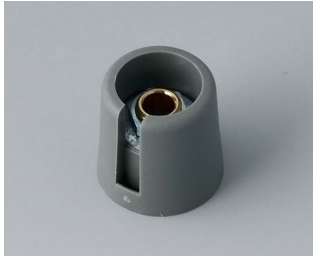

COM-KNOBS

Versioni

A3016048
COM-KNOBS 16, with recess
PA 6
volcano
16x16mm 4mm