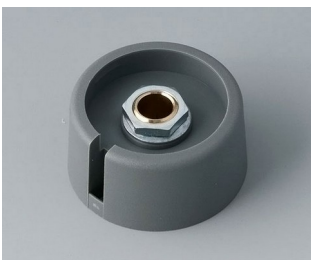

COM-KNOBS

Moderne manopole con fissaggio a pinza

Il gradevole design e la gamma cromatica di colori pastello caratterizzano le manopole COM-KNOBS con il valido sistema di fissaggio a pinza.

- Piacevole design della manopola per una linea moderna e innovativa degli apparecchi
- Coperchio con superficie cromata opaca per un elegante look metallizzato (misure 23-40)
- Impiego sicuro grazie al fissaggio a pinza di provata validità
- Montaggio comodo della manopola da davanti e posizionamento stabile sull'asse
- Impiegabile con/senza marcatura "Peak"
- A partire dalla misura 40 copertura senza/con avvallamento per le dita per comodità d'impiego nella regolazione
- Possibile abbinamento con disco, disco di scalatura, statore o copridado
- Il design si ispira alla serie TOP-KNOBS; potete così contare su un quadro estetico armonico in caso di impiego di entrambi i tipi di manopola
- Abbinamenti cromatici moderni in tonalità pastello

A3023049
COM-KNOBS 23, with recess
PA 6
nero
23x16mm 4mm

A3023068
COM-KNOBS 23, with recess
PA 6
volcano
23x16mm 6mm

A3023069
COM-KNOBS 23, with recess
PA 6
nero
23x16mm 6mm

COM-KNOBS

A3023638
COM-KNOBS 23, with recess
PA 6
volcano
23x16mm 1/4"

A3023639
COM-KNOBS 23, with recess
PA 6
nero
23x16mm 1/4"

A3031068
COM-KNOBS 31, with recess
PA 6
volcano
31x16mm 6mm

A3031069
COM-KNOBS 31, with recess
PA 6
nero
31x16mm 6mm

A3031638
COM-KNOBS 31, with recess
PA 6
volcano
31x16mm 1/4"