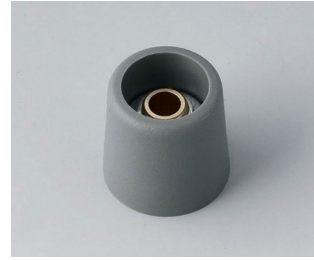

A3116638
COM-KNOBS 16, without recess
PA 6
volcano
16x16mm 1/4"