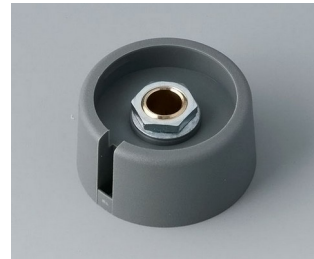

COM-KNOBS

Moderne manopole con fissaggio a pinza

Il gradevole design e la gamma cromatica di colori pastello caratterizzano le manopole COM-KNOBS con il valido sistema di fissaggio a pinza.

- Piacevole design della manopola per una linea moderna e innovativa degli apparecchi
- Coperchio con superficie cromata opaca per un elegante look metallizzato (misure 23-40)
- Impiego sicuro grazie al fissaggio a pinza di provata validità
- Montaggio comodo della manopola da davanti e posizionamento stabile sull'asse
- Impiegabile con/senza marcatura "Peak"
- A partire dalla misura 40 copertura senza/con avvallamento per le dita per comodità d'impiego nella regolazione
- Possibile abbinamento con disco, disco di scalatura, statore o copridado
- Il design si ispira alla serie TOP-KNOBS; potete così contare su un quadro estetico armonico in caso di impiego di entrambi i tipi di manopola
- Abbinamenti cromatici moderni in tonalità pastello

A3023049
COM-KNOBS 23, with recess
PA 6
nero
23x16mm 4mm

A3023068
COM-KNOBS 23, with recess
PA 6
volcano
23x16mm 6mm

A3023069
COM-KNOBS 23, with recess
PA 6
nero
23x16mm 6mm

COM-KNOBS

A3023638
COM-KNOBS 23, with recess
PA 6
volcano
23x16mm 1/4"

A3023639
COM-KNOBS 23, with recess
PA 6
nero
23x16mm 1/4"

A3031068
COM-KNOBS 31, with recess
PA 6
volcano
31x16mm 6mm

A3031069
COM-KNOBS 31, with recess
PA 6
nero
31x16mm 6mm

A3031638
COM-KNOBS 31, with recess
PA 6
volcano
31x16mm 1/4"