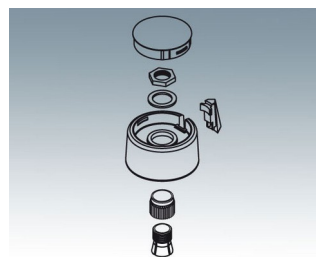

COM-KNOBS

Moderne manopole con fissaggio a pinza

Il gradevole design e la gamma cromatica di colori pastello caratterizzano le manopole COM-KNOBS con il valido sistema di fissaggio a pinza.

- Piacevole design della manopola per una linea moderna e innovativa degli apparecchi
- Coperchio con superficie cromata opaca per un elegante look metallizzato (misure 23-40)
- Impiego sicuro grazie al fissaggio a pinza di provata validità
- Montaggio comodo della manopola da davanti e posizionamento stabile sull'asse
- Impiegabile con/senza marcatura "Peak"
- A partire dalla misura 40 copertura senza/con avvallamento per le dita per comodità d'impiego nella regolazione
- Possibile abbinamento con disco, disco di scalatura, statore o copridado
- Il design si ispira alla serie TOP-KNOBS; potete così contare su un quadro estetico armonico in caso di impiego di entrambi i tipi di manopola
- Abbinamenti cromatici moderni in tonalità pastello

Dimensioni manopole	Fori asse
ø 16, 20, 23 mm	4 mm, 6 mm, 1/4"
ø 31 mm	6 mm, 1/4"
ø 40, 50 mm	6 mm, 8 mm