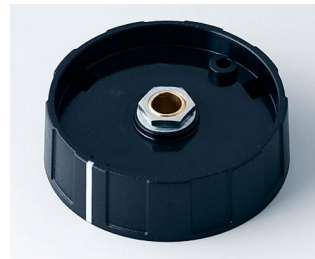

A2650060
ROUND KNOB 50, with line
ABS (UL 94 HB)
black RAL 9005
50x15mm 6mm