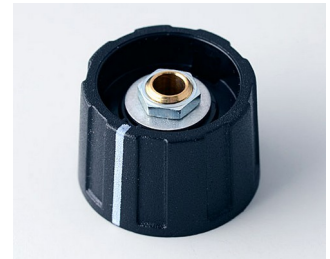

A2623040
ROUND KNOB 23, with line
ABS (UL 94 HB)
black RAL 9005
23x15mm 4mm