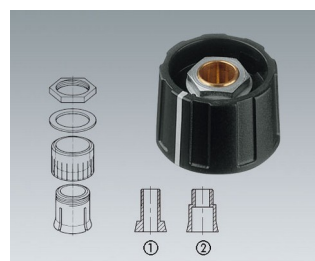

MANOPOLE COMBIMATE

Versatili manopole con fissaggio a pinza

Le nostre MANOPOLE COMBIMATE sono sinonimo di una linea di manopole estremamente pratica con affidabile sistema di attacco a pinza. Le manopole rotonde, a pomello o con aletta con un ampio programma di accessori offrono svariate possibilità d'impiego.

- Manopole rotonde, con aletta o a pomello dal design unitario e dalla superficie opaca
- Impiego sicuro grazie al fissaggio a pinza di provata validità
- Montaggio comodo della manopola da davanti e posizionamento stabile sull'asse
- Copertura colorata, facile da inserire
- Combinazioni individuali con dischi, dischi con freccia, dischi con scala, statori e coperture per dadi
- Con/senza marcatura
- Protezione da torsione per assi profilati 6/4,6 mm come accessorio (adatto per manopole rotonde e a pomello $\varnothing$ da 20 a 50 mm con foro asse da 6 mm)

Manopole rotonde

$\varnothing$ 9, 10, 13,5, 16, 20, 23, 31, 40, 50 mm

per fori asse da 3, 4, 6, 8 mm, 1/8", 1/4" (in base alle dimensioni)

Manopole con aletta

$\varnothing$ 13,5, 16 mm per foro asse da 6 mm

Manopole a pomello

$\varnothing$ 16, 23, 31, 40 mm per foro asse da 3, 4, 6 mm (in base alle dimensioni)

Tipi di fissaggio a pinza

Misure 10 e 13: foro cieco e fissaggio con viti

Misure 16 e 20: foro asse scalato, eccetto 4 mm continuo

Da misura 23: foro asse continuo