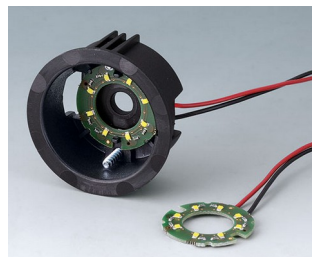

- Design innovativo della manopola, disponibile come variante a filo o sporgente
- Nel montaggio a filo, le manopole STAR-KNOBS collegano con eleganza la manopola e la parte frontale dell'apparecchio; nella versione traslucida possono essere illuminate in base alle necessità, cioè si accende un anello tra l'avvallamento e la copertura della manopola
- Nella variante sporgente, il design della manopola convince per il corpo leggermente inclinato verso l'asse interno che consente un impiego ergonomico; la manopola è posizionata su un anello alto ca. 3 mm che può essere illuminato su richiesta
- Illuminazione con moderna tecnologia SMD-LED a risparmio energetico con alimentatori da 5 V: a scelta con retroilluminazione per le tonalità diamante, smeraldo e zaffiro nonché retroilluminazione RGB per risultati personalizzati come accessori
- Manopola senza/con zigrinature
- Copertura senza/con avvallamento per le dita per comodità d'impiego nella regolazione
- Sistema con attacco a pinza di provata validità ben fissato sull'asse
- Coppia max.: di montaggio = 1,5 Nm, durante l'esercizio = 1,2 Nm

### Dimensioni manopole Fori asse

∅ 33 mm	6 mm, 1/4"
∅ 41 mm	6 mm

### Numero minimo di componenti per una manopola STAR-KNOBS:

1 manopola, 1 copertura, 1 set di montaggio

### Avvertenza sull'illuminazione:

Per la **variante a filo** scegliere la manopola in versione traslucida (diamante, smeraldo o zaffiro).

Per la **variante sporgente** scegliere il set di montaggio in versione traslucida (diamante o zaffiro).