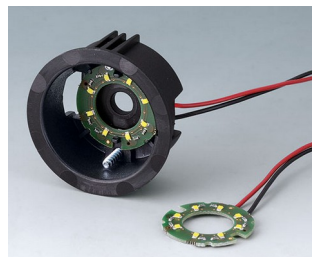

- Design innovativo della manopola, disponibile come variante a filo o sporgente
- Nel montaggio a filo, le manopole STAR-KNOBS collegano con eleganza la manopola e la parte frontale dell'apparecchio; nella versione traslucida possono essere illuminate in base alle necessità, cioè si accende un anello tra l'avvallamento e la copertura della manopola
- Nella variante sporgente, il design della manopola convince per il corpo leggermente inclinato verso l'asse interno che consente un impiego ergonomico; la manopola è posizionata su un anello alto ca. 3 mm che può essere illuminato su richiesta
- Illuminazione con moderna tecnologia SMD-LED a risparmio energetico con alimentatori da 5 V: a scelta con retroilluminazione per le tonalità diamante, smeraldo e zaffiro nonché retroilluminazione RGB per risultati personalizzati come accessori
- Manopola senza/con zigrinature
- Copertura senza/con avvallamento per le dita per comodità d'impiego nella regolazione
- Sistema con attacco a pinza di provata validità ben fissato sull'asse
- Coppia max.: di montaggio = 1,5 Nm, durante l'esercizio = 1,2 Nm

### Dimensioni manopole Fori asse

∅ 33 mm	6 mm, 1/4"
∅ 41 mm	6 mm

### Numero minimo di componenti per una manopola STAR-KNOBS:

1 manopola, 1 copertura, 1 set di montaggio

### Avvertenza sull'illuminazione:

Per la **variante a filo** scegliere la manopola in versione traslucida (diamante, smeraldo o zaffiro).  
Per la **variante sporgente** scegliere il set di montaggio in versione traslucida (diamante o zaffiro).  
Retroilluminazione bianca/RGB come accessorio.