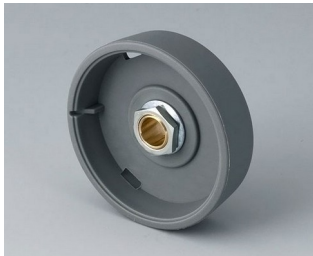

B8041068
STAR-KNOBS 41
PA 6
volcano
41x14mm 6mm