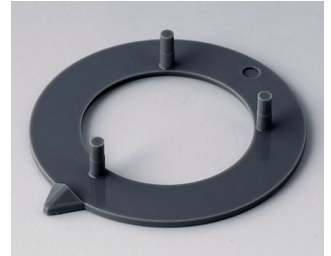

A4231000  
Arrow disk 31  
ABS (UL 94 HB)  
black RAL 9005

A4231002  
Arrow disk 31  
ABS (UL 94 HB)  
red RAL F12/0-10

A4231008  
Arrow disk 31  
ABS (UL 94 HB)  
dusty grey RAL 7037

A4240000  
Arrow disk 40  
ABS (UL 94 HB)  
black RAL 9005