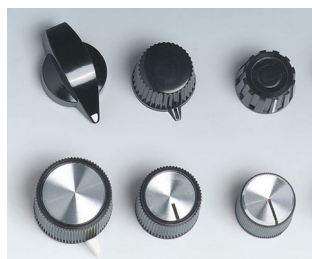

- Diversi design e misure: manopole pratiche e comode
- Pregiati effetti metallici con cappuccio in alluminio o elemento decorativo riflettente; il colore e la forma della placca frontale si presentano così con un'estetica omogenea
- Versioni con marcatura; utili per regolazioni e indicazioni
- Fissaggio laterale con viti per estremità arrotondate dell'albero
- Misure da  $\varnothing$  12 a  $\varnothing$  38 mm con foro asse di 4 mm o 6 mm
- Riduzione per rimpicciolire il foro asse da 6 a 4 mm come accessorio