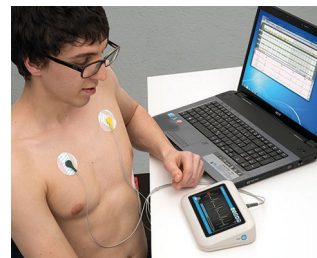

- i contorni smussati conferiscono un aspetto elegante
- disponibili a scelta con parte superiore piana o come versione desk con superficie di comando inclinata di 12° in modo ergonomico
- superficie di comando più ampia possibile per interruttori, tasti e touchscreen
- versione desk con/senza superficie di comando incavata a protezione della tastiera a membrana/pellicola decorativa
- Evotec misure  
con parte superiore piana: misure 80, 100, 125, 150, 200 e 250  
come versione desk: misure 150, 200 e 250
- possibilità di montaggio di schede nella parte superiore e inferiore
- materiale ASA+PC-FR di alta qualità con elevata protezione UV nel colore standard bianco grigiastro (RAL 9002)
- elevata stabilità
- guarnizione per grado di protezione IP 65 come accessorio
- piedini in gomma per una posizione sicura sul piano del tavolo
- avvitamento con viti in acciaio inossidabile e azionamento Torx

## Esempi di applicazione

Metrologia e tecnica di controllo, tecnica di regolazione, tecnica medica e di laboratorio, tecnica dell'ambiente, tecnologia dell'informazione, IoT/IIoT, ecc.

Biofeedback device for stress parameters

Electronic control system

Interface for smart systems

Measuring device for vital signs