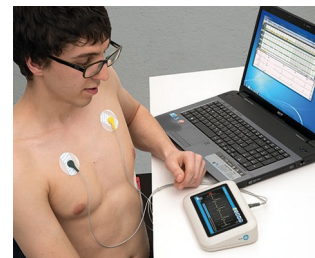

EVOTEC

Contenitori per moderne applicazioni da scrivania

In versione robusta e allo stesso tempo dalla forma elegante i contenitori EVOTEC sono perfettamente adatti per gli ambienti di lavoro difficili. Diversi pannelli frontali di comando offrono un gran numero di possibilità di definirne l'aspetto.

- i contorni smussati conferiscono un aspetto elegante
- disponibili a scelta con parte superiore piana o come versione desk con superficie di comando inclinata di 12° in modo ergonomico
- superficie di comando più ampia possibile per interruttori, tasti e touchscreen
- versione desk con/senza superficie di comando incavata a protezione della tastiera a membrana/pellicola decorativa
- Evotec misure
con parte superiore piana: misure 80, 100, 125, 150, 200 e 250
come versione desk: misure 150, 200 e 250
- possibilità di montaggio di schede nella parte superiore e inferiore
- materiale ASA+PC-FR di alta qualità con elevata protezione UV nel colore standard bianco grigiastro (RAL 9002)
- elevata stabilità
- guarnizione per grado di protezione IP 65 come accessorio
- piedini in gomma per una posizione sicura sul piano del tavolo
- avvitamento con viti in acciaio inossidabile e azionamento Torx

EVOTEC

Esempi di applicazione

Metrologia e tecnica di controllo, tecnica di regolazione, tecnica medica e di laboratorio, tecnica dell'ambiente, tecnologia dell'informazione, IoT/IIoT, ecc.

Biofeedback device for stress parameters

Electronic control system

Interface for smart systems

Measuring device for vital signs

Modifiche specifiche del cliente

Che caratteristiche deve avere il vostro prodotto personalizzato? Su richiesta vi forniamo i contenitori e manopole pronti per il montaggio e con tutte le modifiche e le caratteristiche specifiche.