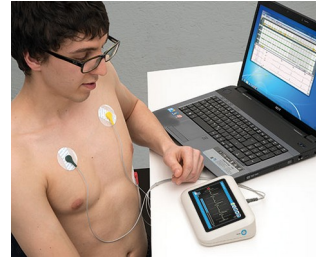

- i contorni smussati conferiscono un aspetto elegante
- disponibili a scelta con parte superiore piana o come versione desk con superficie di comando inclinata di 12° in modo ergonomico
- superficie di comando più ampia possibile per interruttori, tasti e touchscreen
- versione desk con/senza superficie di comando incavata a protezione della tastiera a membrana/pellicola decorativa
- Evotec misure  
con parte superiore piana: misure 80, 100, 125, 150, 200 e 250  
come versione desk: misure 150, 200 e 250
- possibilità di montaggio di schede nella parte superiore e inferiore
- materiale ASA+PC-FR di alta qualità con elevata protezione UV nel colore standard bianco grigiastro (RAL 9002)
- elevata stabilità
- guarnizione per grado di protezione IP 65 come accessorio
- piedini in gomma per una posizione sicura sul piano del tavolo
- avvitamento con viti in acciaio inossidabile e azionamento Torx

## Esempi di applicazione

Metrologia e tecnica di controllo, tecnica di regolazione, tecnica medica e di laboratorio, tecnica dell'ambiente, tecnologia dell'informazione, IoT/IloT, ecc.

Biofeedback device for stress parameters

Interface for smart systems

Measuring device for vital signs