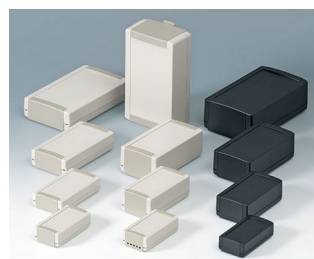

TOPTEC

Contenitori universali in plastica

I contenitori TOPTEC di OKW sono già predisposti su entrambi i lati per il montaggio di interfacce che sporgono oltre la larghezza vera e propria del contenitore. Non è più necessario collegare i connettori alla parete del contenitore e il cavo di connessione alla scheda.

- Design elegante per applicazioni da scrivania o a muro in interni
- Montaggio pratico e senza viti del contenitore
- Parte inferiore aperta lateralmente per poter installare i componenti in modo rapido e facile su tutti i lati.
- Per la prima volta i componenti elettronici e le interfacce possono essere incorporati già assemblati grazie alla possibilità di staccare lateralmente le unità frontali
- Vasta scelta tra 28 modelli
- Tipo F con parte superiore piatta
- Tipo H con parte superiore rialzata
- Unità frontali amovibili a scelta con/senza fessure di ventilazione per la dispersione del calore o per l'acustica
- Fissaggio a muro ottimale senza necessità di modificare il contenitore grazie a supporti da parete a scomparsa con meccanismo di arresto a scatto
- Fissaggio pratico su guide DIN
- Grado di protezione IP 40
- Superficie di comando incavata a protezione della tastiera a membrana
- Punti di fissaggio per circuiti stampati e componenti di montaggio