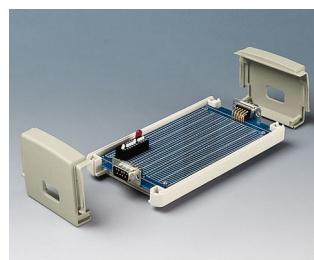

TOPTEC

Contenitori universali in plastica

I contenitori TOPTEC di OKW sono già predisposti su entrambi i lati per il montaggio di interfacce che sporgono oltre la larghezza vera e propria del contenitore. Non è più necessario collegare i connettori alla parete del contenitore e il cavo di connessione alla scheda.

- Design elegante per applicazioni da scrivania o a muro in interni
- Montaggio pratico e senza viti del contenitore
- Parte inferiore aperta lateralmente per poter installare i componenti in modo rapido e facile su tutti i lati.
- Per la prima volta i componenti elettronici e le interfacce possono essere incorporati già assemblati grazie alla possibilità di staccare lateralmente le unità frontali
- Vasta scelta tra 28 modelli
- Tipo F con parte superiore piatta
- Tipo H con parte superiore rialzata
- Unità frontali amovibili a scelta con/senza fessure di ventilazione per la dispersione del calore o per l'acustica
- Fissaggio a muro ottimale senza necessità di modificare il contenitore grazie a supporti da parete a scomparsa con meccanismo di arresto a scatto
- Fissaggio pratico su guide DIN
- Grado di protezione IP 40
- Superficie di comando incavata a protezione della tastiera a membrana
- Punti di fissaggio per circuiti stampati e componenti di montaggio