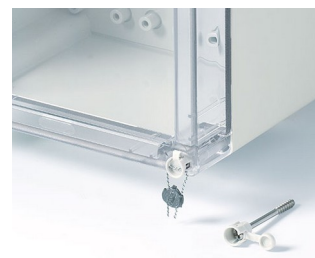

## Robusti contenitori industriali

Il programma IN-BOX offre molte opzioni diverse di contenitori per morsetti e componenti elettronici.

- 9 contenitori di base con superficie lucidata a specchio e altezze diverse
- Due materiali standard: ABS (UL 94 HB) oppure PC (V-2); tutti i contenitori della serie in PC soddisfano lo standard di infiammabilità UL 94 5V (migliore di V-0), sebbene il materiale appartenga solo alla categoria V-2
- Contenitori trasparenti alle radiofrequenze
- Elevati gradi di protezione IP 66/67; guarnizione già fissata con espanso nella parte superiore
- Elevata resistenza all'urto IK 07 (ABS), IK08 (PC)
- Parte superiore nel colore del contenitore o trasparente
- Pratica chiusura rapida in acciaio inox
- Superficie di comando incavata a protezione della tastiera a membrana
- Montaggio a muro diretto o fissaggio esterno con linguette per pareti; se necessario è possibile impiegare una cerniera interna
- Set di sicurezza opzionale per proteggere il contenitore dall'accesso non autorizzato
- Guide DIN e piastre di montaggio per una configurazione individuale del montaggio
- Punti di fissaggio integrati per schede, guide DIN, piastre di montaggio e componenti di montaggio