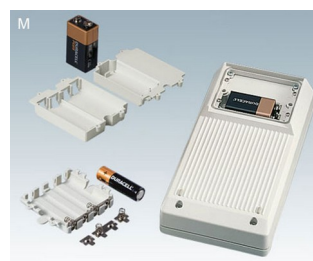

COMMENTI DEL DESIGNER

"La spaziosità della DATEC-MOBIL-BOX ha veramente del prodigioso. Contando anche la linea di prodotti Datec-Pocket-Box avete a disposizione sei misure di contenitori combinabili con i comuni elementi costruttivi in commercio per sfruttare in modo efficiente tutto lo spazio interno. Ciascuno di questi contenitori portatili può essere considerato il non plus ultra dello sfruttamento degli spazi in combinazione con le funzionalità standard di indicazione, superficie di comando, interfacce e alimentazione di energia. In fatto di prodotti compatti e portatili questo design per contenitori non conosce rivali."

Martin Nußberger, polyform Industrie Design