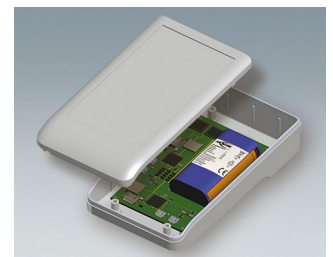

DATEC-COMPACT

Contenitori compatti per applicazioni mobili

I nuovi contenitori per applicazioni mobili DATEC-COMPACT presentano una forma particolarmente compatta e resistente, ideale per l'impiego di apparecchi mobili.

- Materiale resistente e di elevata qualità ASA+PC-FR per ambienti esterni (outdoor)
- high protection class IP 65 with sealing for tough environment
or protection class IP 41 without sealing as low-priced enclosures for measuring instruments
- 3 misure, 2 colori
- Con/senza vano batteria per microcelle o celle mignon da 1,5 V; le tre celle dell'accumulatore garantiscono un'alimentazione sicura di tensione di 3V
- Schede SD/connettori USB utilizzabili all'interno dello spazio a tenuta (versioni con vano batteria)
- Base per una semplice trasmissione di dati e di corrente di carica disponibile come accessorio
- Avvitamento con viti in acciaio inossidabile e azionamento Torx
- Altri accessori: set di molle di contatto e contatti dorati