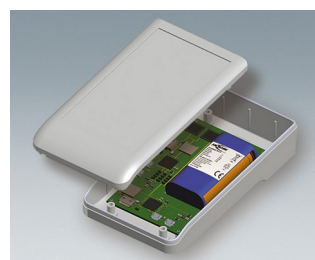

- Materiale resistente e di elevata qualità ASA+PC-FR per ambienti esterni (outdoor)
- high protection class IP 65 with sealing for tough environment  
or protection class IP 41 without sealing as low-priced enclosures for measuring instruments
- 3 misure, 2 colori
- Con/senza vano batteria per microcelle o celle mignon da 1,5 V; le tre celle dell'accumulatore garantiscono un'alimentazione sicura di tensione di 3V
- Schede SD/connettori USB utilizzabili all'interno dello spazio a tenuta (versioni con vano batteria)
- Base per una semplice trasmissione di dati e di corrente di carica disponibile come accessorio
- Avvitamento con viti in acciaio inossidabile e azionamento Torx
- Altri accessori: set di molle di contatto e contatti dorati