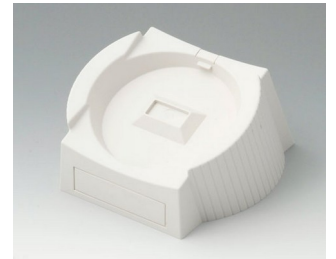

A9178137
Station, Vers. I
ABS (UL 94 HB)
off-white RAL 9002