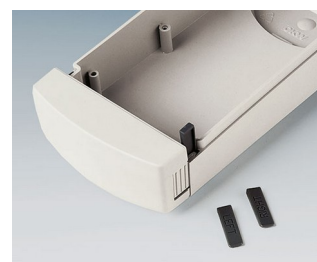

DATEC-CONTROL

Contenitori per applicazioni mobili con display di grandi dimensioni

La forma rotonda della testa nella serie dei contenitori per applicazioni mobili DATEC-CONTROL permette l'integrazione di display grafici più grandi che offrono un maggiore comfort agli utilizzatori.

- Integrazione di display grafici standardizzati
- Particolarmente pratico da usare grazie all'impugnatura di piccole dimensioni
- Grado di protezione elevato: IP 65 (XS, S) o IP 54 (M, L) con l'impiego di set di guarnizioni e delle lastre dei display
- 4 misure, ciascuna in 2 colori
- **DATEC-CONTROL XS**
- Con/senza vano batteria per 2/3 batterie AA o 1 da 9 V avvitato, il coperchio del vano batteria è disponibile a scelta con arresto a scatto e/o con avvitamento, base come versione da scrivania
- **DATEC-CONTROL S**
- Con/senza vano batteria per 4 batterie AA o 1 da 9 V avvitato, il coperchio del vano batteria è disponibile a scelta con arresto a scatto e/o con avvitamento, base come versione da scrivania
- **DATEC-CONTROL M, L**
- Con/senza vano batteria sostituibile, fino a 5 batterie AA, con arresto a scatto; spazio per schede PCMCIA; base di carica con vano accumulatore come versione da scrivania/da parete
- Semplice trasmissione di dati e di corrente di carica, base e contatti come accessori
- Set supporto da parete per il deposito sicuro (accessorio)
- Protezioni che assorbono gli urti e riparano le superfici (accessorio), misure M e L con cinturino di supporto supplementare
- Superficie di comando incavata a protezione della tastiera a membrana
- Punti di fissaggio per schede e componenti di montaggio