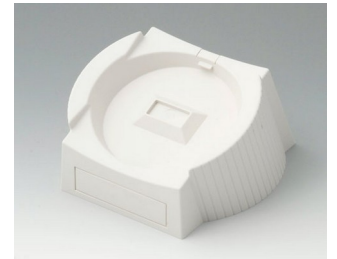

A9178137
Station, Vers. I
ABS (UL 94 HB)
off-white RAL 9002