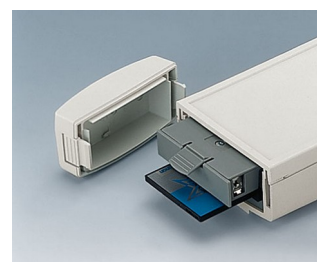

DATEC-CONTROL

Contenitori per applicazioni mobili con display di grandi dimensioni

La forma rotonda della testa nella serie dei contenitori per applicazioni mobili DATEC-CONTROL permette l'integrazione di display grafici più grandi che offrono un maggiore comfort agli utilizzatori.

- Integrazione di display grafici standardizzati
- Particolarmente pratico da usare grazie all'impugnatura di piccole dimensioni
- Grado di protezione elevato: IP 65 (XS, S) o IP 54 (M, L) con l'impiego di set di guarnizioni e delle lastre dei display
- 4 misure, ciascuna in 2 colori
- **DATEC-CONTROL XS**
- Con/senza vano batteria per 2/3 batterie AA o 1 da 9 V avvitato, il coperchio del vano batteria è disponibile a scelta con arresto a scatto e/o con avvitamento, base come versione da scrivania
- **DATEC-CONTROL S**
- Con/senza vano batteria per 4 batterie AA o 1 da 9 V avvitato, il coperchio del vano batteria è disponibile a scelta con arresto a scatto e/o con avvitamento, base come versione da scrivania
- **DATEC-CONTROL M, L**
- Con/senza vano batteria sostituibile, fino a 5 batterie AA, con arresto a scatto; spazio per schede PCMCIA; base di carica con vano accumulatore come versione da scrivania/da parete
- Semplice trasmissione di dati e di corrente di carica, base e contatti come accessori
- Set supporto da parete per il deposito sicuro (accessorio)
- Protezioni che assorbono gli urti e riparano le superfici (accessorio), misure M e L con cinturino di supporto supplementare
- Superficie di comando incavata a protezione della tastiera a membrana
- Punti di fissaggio per schede e componenti di montaggio