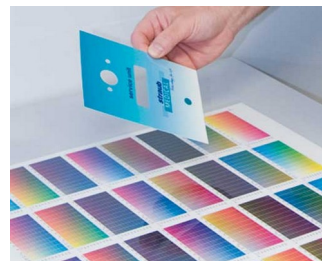

ÉTIQUETTE, FILMS DE DÉCORATION

GRAPHIQUE

Si souhaité, nous laissons libre la fenêtre d'affichage / LED et appliquons sur les films les embossages qui indiquent la fonction des touches.

Les films de décoration sont produits dans notre propre service imprimerie, ils y sont pourvus d'une couche de colle et ensuite adaptés à la surface en creux du boîtier. Si souhaité, nous nous chargeons de coller les films sur le boîtier.

Un effet impressionnant s'obtient également avec une **impression numérique effectuée directement sur le boîtier**. Consultez ici les différentes possibilités.

Sous réserve de modifications techniques. © OKW Gehäusesysteme, Buchen/Allemagne.