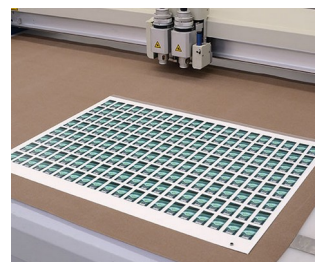

# ÉTIQUETTE, FILMS DE DÉCORATION

## GRAPHIQUE

Si souhaité, nous laissons libre la fenêtre d'affichage / LED et appliquons sur les films les embossages qui indiquent la fonction des touches.

Les films de décoration sont produits dans notre propre service imprimerie, ils y sont pourvus d'une couche de colle et ensuite adaptés à la surface en creux du boîtier. Si souhaité, nous nous chargeons de coller les films sur le boîtier.

Un effet impressionnant s'obtient également avec une **impression numérique effectuée directement sur le boîtier**. Consultez ici les différentes possibilités.

Sous réserve de modifications techniques. © OKW Gehäusesysteme, Buchen/Allemagne.