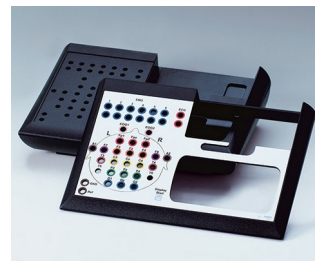

ÉTIQUETTE, FILMS DE DÉCORATION

GRAPHIQUE

Si souhaité, nous laissons libre la fenêtre d'affichage / LED et appliquons sur les films les embossages qui indiquent la fonction des touches.

Les films de décoration sont produits dans notre propre service imprimerie, ils y sont pourvus d'une couche de colle et ensuite adaptés à la surface en creux du boîtier. Si souhaité, nous nous chargeons de coller les films sur le boîtier.

Un effet impressionnant s'obtient également avec une **impression numérique effectuée directement sur le boîtier**. Consultez ici les différentes possibilités.

Sous réserve de modifications techniques. © OKW Gehäusesysteme, Buchen/Allemagne.