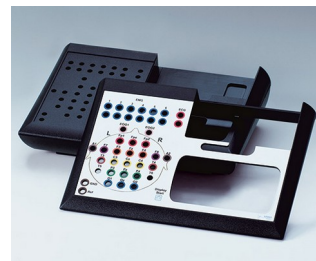

ÉTIQUETTE, FILMS DE DÉCORATION

GRAPHIQUE

Si souhaité, nous laissons libre la fenêtre d'affichage / LED et appliquons sur les films les embossages qui indiquent la fonction des touches.

Les films de décoration sont produits dans notre propre service imprimerie, ils y sont pourvus d'une couche de colle et ensuite adaptés à la surface en creux du boîtier. Si souhaité, nous nous chargeons de coller les films sur le boîtier.

Un effet impressionnant s'obtient également avec une **impression numérique effectuée directement sur le boîtier**. Consultez ici les différentes possibilités.

Sous réserve de modifications techniques. © OKW Gehäusesysteme, Buchen/Allemagne.