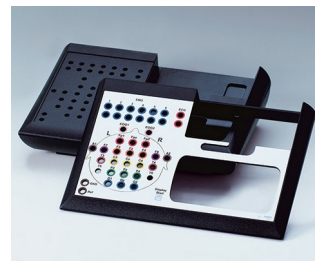

## GRAPHIQUE

Si souhaité, nous laissons libre la fenêtre d'affichage / LED et appliquons sur les films les embossages qui indiquent la fonction des touches.

Les films de décoration sont produits dans notre propre service imprimerie, ils y sont pourvus d'une couche de colle et ensuite adaptés à la surface en creux du boîtier. Si souhaité, nous nous chargeons de coller les films sur le boîtier.

Un effet impressionnant s'obtient également avec une **impression numérique effectuée directement sur le boîtier**. Consultez ici les différentes possibilités.

Sous réserve de modifications techniques. © OKW Gehäusesysteme, Buchen/Allemagne.