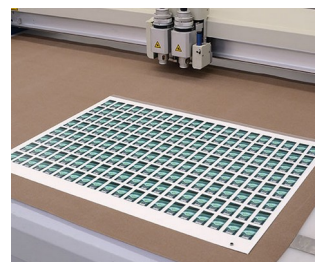

ÉTIQUETTE, FILMS DE DÉCORATION

GRAPHIQUE

Si souhaité, nous laissons libre la fenêtre d'affichage / LED et appliquons sur les films les embossages qui indiquent la fonction des touches.

Les films de décoration sont produits dans notre propre service imprimerie, ils y sont pourvus d'une couche de colle et ensuite adaptés à la surface en creux du boîtier. Si souhaité, nous nous chargeons de coller les films sur le boîtier.

Un effet impressionnant s'obtient également avec une **impression numérique effectuée directement sur le boîtier**. Consultez ici les différentes possibilités.

Sous réserve de modifications techniques. © OKW Gehäusesysteme, Buchen/Allemagne.