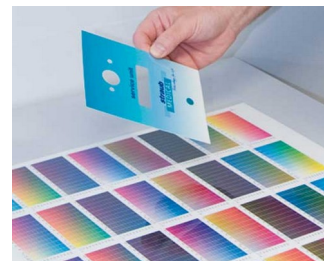

ÉTIQUETTE, FILMS DE DÉCORATION

GRAPHIQUE

Si souhaité, nous laissons libre la fenêtre d'affichage / LED et appliquons sur les films les embossages qui indiquent la fonction des touches.

Les films de décoration sont produits dans notre propre service imprimerie, ils y sont pourvus d'une couche de colle et ensuite adaptés à la surface en creux du boîtier. Si souhaité, nous nous chargeons de coller les films sur le boîtier.

Un effet impressionnant s'obtient également avec une **impression numérique effectuée directement sur le boîtier**. Consultez ici les différentes possibilités.

Sous réserve de modifications techniques. © OKW Gehäusesysteme, Buchen/Allemagne.