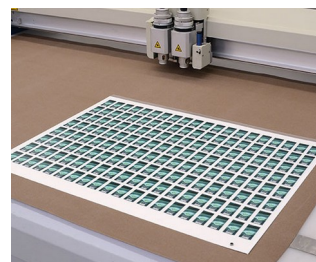

ÉTIQUETTE, FILMS DE DÉCORATION

GRAPHIQUE

Si souhaité, nous laissons libre la fenêtre d'affichage / LED et appliquons sur les films les embossages qui indiquent la fonction des touches.

Les films de décoration sont produits dans notre propre service imprimerie, ils y sont pourvus d'une couche de colle et ensuite adaptés à la surface en creux du boîtier. Si souhaité, nous nous chargeons de coller les films sur le boîtier.

Un effet impressionnant s'obtient également avec une **impression numérique effectuée directement sur le boîtier**. Consultez ici les différentes possibilités.

Sous réserve de modifications techniques. © OKW Gehäusesysteme, Buchen/Allemagne.