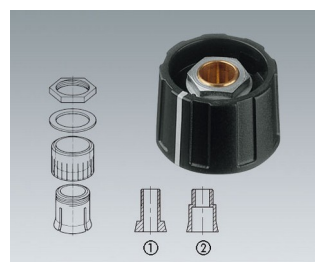

### Boutons ronds

Diamètres de 9, 10, 13,5, 16, 20, 23, 31, 40 et 50 mm

Pour alésages de 3, 4, 6, 8 mm, 1/8", 1/4" (en fonction de la taille)

### Boutons papillon

Diamètres de 13,5 et 16 mm pour un alésage de 6 mm

### Boutons à barrette

Diamètres de 16, 23, 31 et 40 mm pour un alésage de 3, 4 ou 6 mm (en fonction de la taille)

### Bagues de serrage

Tailles 10 et 13 : trous borgnes et fixation par vis

Tailles 16 et 20 : alésage gradué avec chanfrein, sauf alésage 4 mm sans chanfrein

À partir de la taille 23 : alésage sans chanfrein