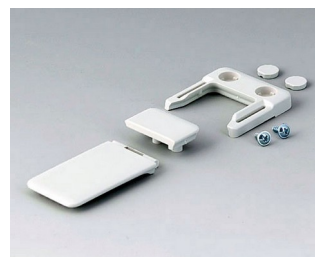

ACCESSOIRES DE TRANSPORT

Clip de poche, anse porte-clés, anneau, collier, sangle et bracelet pour un plus grand confort au transport.

Modifications spécifiques client

De quoi avez-vous besoin pour réaliser un produit entièrement personnalisé ? Si vous le souhaitez, nous vous fournissons les boîtiers et boutons prêts à l'encastrement, toutes modifications et finitions demandées comprises. Options de personnalisation pour Accessoires de transport

Usinage mécanique

Peinture

Impression

Marquage laser

Assemblage/montage

ACCESSOIRES DE TRANSPORT

Versions

A9100001
Anneau
PA 6
volcan

A9100002
Anneau
PA 6
volcan

A9152047
Combi-Clip
ABS (UL 94 HB)
gris blanc RAL 9002
45x27mm

A9152048
Combi-clip
ABS (UL 94 HB)
lava
45x27mm

A9152049
Combi-Clip
ABS (UL 94 HB)
noir RAL 9005
45x27mm

A9164001
Anse
Acier
nickelé
20,5mm

A9172107
Clip de poche
ABS (UL 94 HB)
gris blanc RAL 9002
62x30mm

A9172109
Clip de poche
ABS (UL 94 HB)
noir RAL 9005
62x30mm

B4308650
Sangle bandoulière

gris
1400mm

B7110129
Sangle

noir
450x35mm

B7110139
Sangle