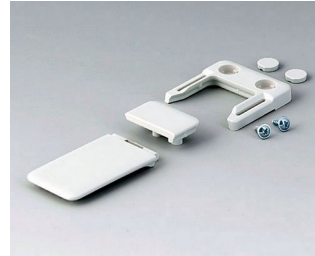

ACCESSOIRES DE TRANSPORT

Versions

A9100001
Anneau
PA 6
volcan

A9100002
Anneau
PA 6
volcan

A9152047
Combi-Clip
ABS (UL 94 HB)
gris blanc RAL 9002
45x27mm

A9152048
Combi-clip
ABS (UL 94 HB)
lava
45x27mm

A9152049
Combi-Clip
ABS (UL 94 HB)
noir RAL 9005
45x27mm

A9164001
Anse
Acier
nickelé
20,5mm

A9172107
Clip de poche
ABS (UL 94 HB)
gris blanc RAL 9002
62x30mm

A9172109
Clip de poche
ABS (UL 94 HB)
noir RAL 9005
62x30mm

B4308650
Sangle bandoulière
gris
1400mm

B7110129
Sangle
noir
450x35mm

B7110139
Sangle
noir
1200x30mm

B7110149
Sangle
noir
1500x30mm

B9100033
Bracelet
noir
280mm

B9100073
Collier, textile
noir
914x16mm

B9106128
Oeillet de fixation passe-
dragonne
ABS (UL 94 HB)
lava

ACCESSOIRES DE TRANSPORT