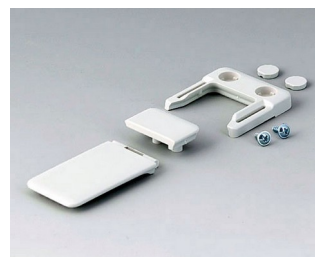

A9152047
Combi-Clip
ABS (UL 94 HB)
gris blanc RAL 9002
45x27mm