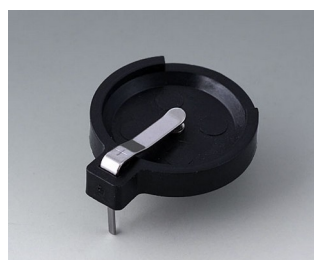

COMP. ET SUPPORTS DE PILES,

SUPPORTS DE PILE BOUTON

- Compartiments et supports universels pour piles AAA, AA, C et 9 V à incorporer directement dans les plaques avant ou les parois de boîtiers.
- Supports de piles bouton pour montage sur les circuits imprimés.

Usinage mécanique

Impression

Marquage laser

Assemblage/montage

COMP. ET SUPPORTS DE PILES,

SUPPORTS DE PILE BOUTON

Versions

A9156001
Support de piles, 2 x AA
PP
noir RAL 9005

A9156003
Support de pile, 1 x 9 V (PP3)
Acier
nickelé

A9174004
Logement de pile, 4 x AA
ABS (UL 94 HB)
gris blanc RAL 9002

A9193037
Support de pile ronde R09, Ø 20
mm

A9193038
Support de pile ronde R09, Ø 23
mm

A9193039
Support de pile ronde R09, Ø 12
mm

A9193040
Support de pile ronde R09, Ø 16
mm

A9250250
Pièce de maintien
PE cellulaire
50x25x4mm

A9250251
Pièce de maintien
PE cellulaire
50x25x3mm

A9301330
Support de pile, 3 x AA
PA
noir RAL 9005