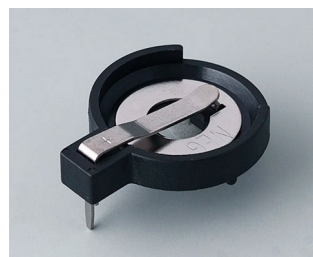

COMP. ET SUPPORTS DE PILES,

SUPPORTS DE PILE BOUTON

- Compartiments et supports universels pour piles AAA, AA, C et 9 V à incorporer directement dans les plaques avant ou les parois de boîtiers.
- Supports de piles bouton pour montage sur les circuits imprimés.

Usinage mécanique

Impression

Marquage laser

Assemblage/montage

COMP. ET SUPPORTS DE PILES,

SUPPORTS DE PILE BOUTON

Versions

A9156001
Support de piles, 2 x AA
PP
noir RAL 9005

A9156003
Support de pile, 1 x 9 V (PP3)
Acier
nickelé

A9174004
Logement de pile, 4 x AA
ABS (UL 94 HB)
gris blanc RAL 9002

A9193037
Support de pile ronde R09, Ø 20
mm

A9193038
Support de pile ronde R09, Ø 23
mm

A9193039
Support de pile ronde R09, Ø 12
mm

A9193040
Support de pile ronde R09, Ø 16
mm

A9250250
Pièce de maintien
PE cellulaire
50x25x4mm

A9250251
Pièce de maintien
PE cellulaire
50x25x3mm

A9301330
Support de pile, 3 x AA
PA
noir RAL 9005