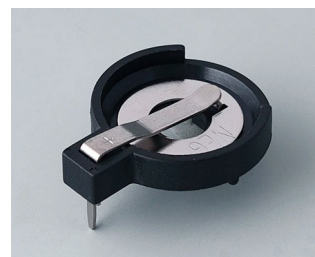

COMP. ET SUPPORTS DE PILES,

SUPPORTS DE PILE BOUTON

- Compartiments et supports universels pour piles AAA, AA, C et 9 V à incorporer directement dans les plaques avant ou les parois de boîtiers.
- Supports de piles bouton pour montage sur les circuits imprimés.

Usinage mécanique

Impression

Marquage laser

Assemblage/montage

COMP. ET SUPPORTS DE PILES,

SUPPORTS DE PILE BOUTON

Versions

A9156001
Support de piles, 2 x AA
PP
noir RAL 9005

A9156003
Support de pile, 1 x 9 V (PP3)
Acier
nickelé

A9174004
Logement de pile, 4 x AA
ABS (UL 94 HB)
gris blanc RAL 9002

A9193037
Support de pile ronde R09, Ø 20
mm

A9193038
Support de pile ronde R09, Ø 23
mm

A9193039
Support de pile ronde R09, Ø 12
mm

A9193040
Support de pile ronde R09, Ø 16
mm

A9250250
Pièce de maintien
PE cellulaire
50x25x4mm

A9250251
Pièce de maintien
PE cellulaire
50x25x3mm

A9301330
Support de pile, 3 x AA
PA
noir RAL 9005