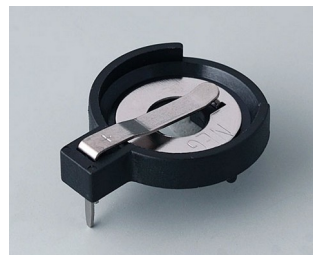

COMP. ET SUPPORTS DE PILES,

SUPPORTS DE PILE BOUTON

- Compartiments et supports universels pour piles AAA, AA, C et 9 V à incorporer directement dans les plaques avant ou les parois de boîtiers.
- Supports de piles bouton pour montage sur les circuits imprimés.

Usinage mécanique

Impression

Marquage laser

Assemblage/montage

COMP. ET SUPPORTS DE PILES,

SUPPORTS DE PILE BOUTON

Versions

A9156001
Support de piles, 2 x AA
PP
noir RAL 9005

A9156003
Support de pile, 1 x 9 V (PP3)
Acier
nickelé

A9174004
Logement de pile, 4 x AA
ABS (UL 94 HB)
gris blanc RAL 9002

A9193037
Support de pile ronde R09, Ø 20
mm

A9193038
Support de pile ronde R09, Ø 23
mm

A9193039
Support de pile ronde R09, Ø 12
mm

A9193040
Support de pile ronde R09, Ø 16
mm

A9250250
Pièce de maintien
PE cellulaire
50x25x4mm

A9250251
Pièce de maintien
PE cellulaire
50x25x3mm

A9301330
Support de pile, 3 x AA
PA
noir RAL 9005