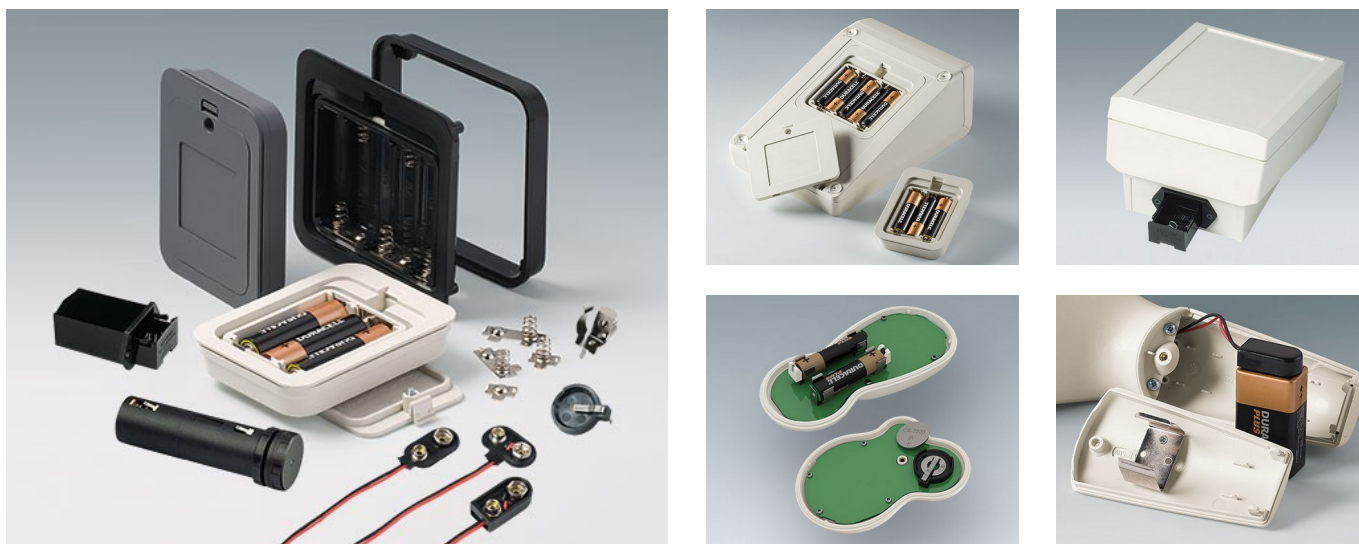

COMP. ET SUPPORTS DE PILES,

SUPPORTS DE PILE BOUTON

- Compartiments et supports universels pour piles AAA, AA, C et 9 V à incorporer directement dans les plaques avant ou les parois de boîtiers.
- Supports de piles bouton pour montage sur les circuits imprimés.

Usinage mécanique

Impression

Marquage laser

Assemblage/montage

COMP. ET SUPPORTS DE PILES,

SUPPORTS DE PILE BOUTON

Versions

A9156001
Support de piles, 2 x AA
PP
noir RAL 9005