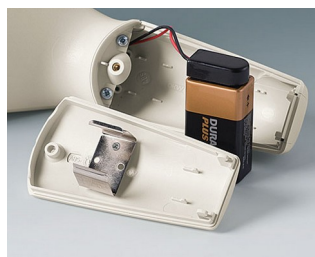

COMP. ET SUPPORTS DE PILES,

SUPPORTS DE PILE BOUTON

- Compartiments et supports universels pour piles AAA, AA, C et 9 V à incorporer directement dans les plaques avant ou les parois de boîtiers.
- Supports de piles bouton pour montage sur les circuits imprimés.

Usinage mécanique

Impression

Marquage laser

Assemblage/montage

COMP. ET SUPPORTS DE PILES,

SUPPORTS DE PILE BOUTON

Versions

A9156001
Support de piles, 2 x AA
PP
noir RAL 9005

A9156003
Support de pile, 1 x 9 V (PP3)
Acier
nickelé

A9174004
Logement de pile, 4 x AA
ABS (UL 94 HB)
gris blanc RAL 9002

A9193037
Support de pile ronde R09, Ø 20
mm

A9193038
Support de pile ronde R09, Ø 23
mm