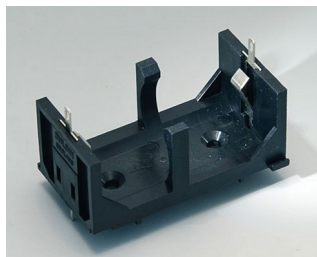

A9156003
Support de pile, 1 x 9 V (PP3)
Acier
nickelé

A9174004
Logement de pile, 4 x AA
ABS (UL 94 HB)
gris blanc RAL 9002

A9193037
Support de pile ronde R09, Ø 20
mm

A9193038
Support de pile ronde R09, Ø 23
mm

A9193039
Support de pile ronde R09, Ø 12
mm

A9193040
Support de pile ronde R09, Ø 16
mm

A9250250
Pièce de maintien
PE cellulaire
50x25x4mm

A9250251
Pièce de maintien
PE cellulaire
50x25x3mm

A9301330
Support de pile, 3 x AA
PA
noir RAL 9005

A9302510
Support de pile, 1 x 9 V (PP3)
PA
noir RAL 9005

A9302540
Support de pile, 4 x AA
PA
noir RAL 9005

COMP. ET SUPPORTS DE PILES,

SUPPORTS DE PILE BOUTON

A9303210
Support de pile, 1 x C
PA
noir RAL 9005