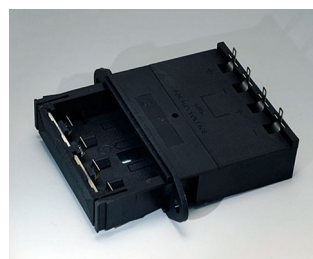

A9302540
Support de pile, 4 x AA
PA
noir RAL 9005