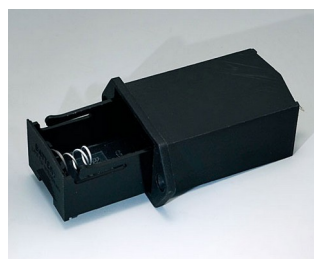

A9156003
Support de pile, 1 x 9 V (PP3)
Acier
nickelé

A9174004
Logement de pile, 4 x AA
ABS (UL 94 HB)
gris blanc RAL 9002

A9193037
Support de pile ronde R09, Ø 20
mm

A9193038
Support de pile ronde R09, Ø 23
mm

A9193039
Support de pile ronde R09, Ø 12
mm

A9193040
Support de pile ronde R09, Ø 16
mm

A9250250
Pièce de maintien
PE cellulaire
50x25x4mm

A9250251
Pièce de maintien
PE cellulaire
50x25x3mm

A9301330
Support de pile, 3 x AA
PA
noir RAL 9005

A9302510
Support de pile, 1 x 9 V (PP3)
PA
noir RAL 9005

A9302540
Support de pile, 4 x AA
PA
noir RAL 9005

COMP. ET SUPPORTS DE PILES,

SUPPORTS DE PILE BOUTON

A9303210
Support de pile, 1 x C
PA
noir RAL 9005