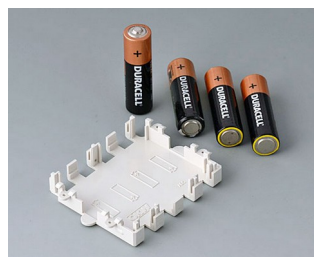

COMP. ET SUPPORTS DE PILES,

SUPPORTS DE PILE BOUTON

- Compartiments et supports universels pour piles AAA, AA, C et 9 V à incorporer directement dans les plaques avant ou les parois de boîtiers.
- Supports de piles bouton pour montage sur les circuits imprimés.

Usinage mécanique

Impression

Marquage laser

Assemblage/montage

COMP. ET SUPPORTS DE PILES,

SUPPORTS DE PILE BOUTON

Versions

A9156001
Support de piles, 2 x AA
PP
noir RAL 9005

A9156003
Support de pile, 1 x 9 V (PP3)
Acier
nickelé

A9174004
Logement de pile, 4 x AA
ABS (UL 94 HB)
gris blanc RAL 9002

A9193037
Support de pile ronde R09, Ø 20
mm

A9193038
Support de pile ronde R09, Ø 23
mm