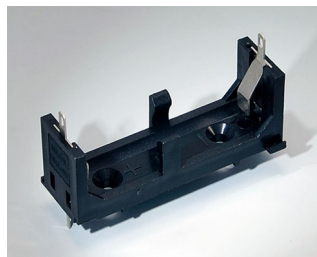

A9193039
Support de pile ronde R09, Ø 12
mm

A9193040
Support de pile ronde R09, Ø 16
mm

A9250250
Pièce de maintien
PE cellulaire
50x25x4mm

A9250251
Pièce de maintien
PE cellulaire
50x25x3mm

A9301330
Support de pile, 3 x AA
PA
noir RAL 9005

A9302510
Support de pile, 1 x 9 V (PP3)
PA
noir RAL 9005

A9302540
Support de pile, 4 x AA
PA
noir RAL 9005

COMP. ET SUPPORTS DE PILES,

SUPPORTS DE PILE BOUTON

A9303210
Support de pile, 1 x C
PA
noir RAL 9005

A9303310
Support de pile, 1 x AA
PA
noir RAL 9005

A9336117
Jeu de compartiment piles, 3 x
AA
ABS (UL 94 HB)
gris blanc RAL 9002
93x69mm
IP 54

A9336118
Jeu de compartiment piles, 3 x
AA
ABS (UL 94 HB)
lava
93x69mm
IP 54