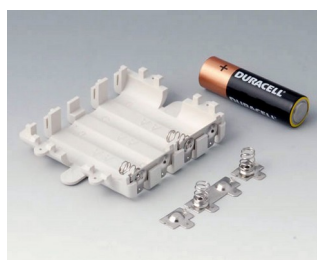

A9336119
Jeu de compartiment piles, 3 x
AA
ABS (UL 94 HB)
noir RAL 9005
93x69mm
IP 54

A9338117
Jeu de compartiment piles, 5 x
AA
ABS (UL 94 HB)
gris blanc RAL 9002
93x98mm
IP 54

A9338118
Jeu de compartiment piles, 5 x
AA
ABS (UL 94 HB)
lava
93x98mm
IP 54

A9338119
Jeu de compartiment piles, 5 x
AA
ABS (UL 94 HB)
noir RAL 9005
93x98mm
IP 54

A9338218
Jeu de compartiment piles, 5 x
AA
ASA+PC (UL 94 V-0)
lava
93x98mm
IP 54

A9345217
Jeu de compartiment piles, 4 x
AA
ABS (UL 94 HB)
gris blanc RAL 9002