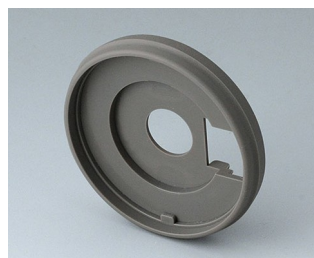

B7546208
Socle 46
PA 6
volcan