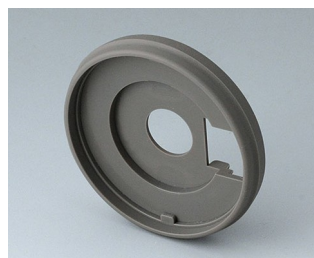

**B7246633**  
CONTROL-KNOBS 46, à  
éclairage optionnel  
PC  
volcan  
46x14,7mm 1/4"

**B7246634**  
CONTROL-KNOBS 46  
PC  
volcan  
46x14,7mm 1/4"

**B7536208**  
Socle 36  
PA 6  
volcan

**B7536209**  
Socle 36  
PA 6  
néro