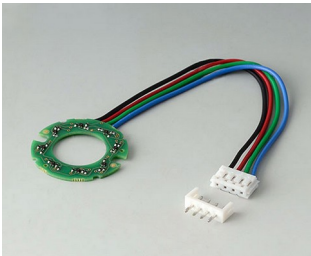

B7546001
Éclairage LED, 8 LED (lumière
de fond RGB)