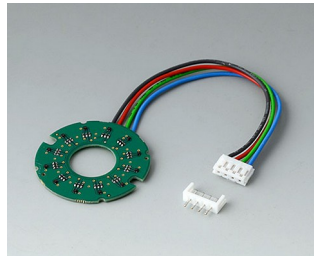

B7546002
Éclairage LED, 12 LED (lumière
de fond RGB)