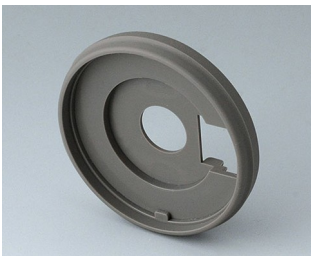

B7536209
 Socle 36
 PA 6
 néro

B7546001
 Éclairage LED, 8 LED (lumière
 de fond RGB)

B7546002
 Éclairage LED, 12 LED (lumière
 de fond RGB)

B7546108
 Capuchon 46
 PA 6
 volcan

B7546109
 Capuchon 46
 PA 6
 néro