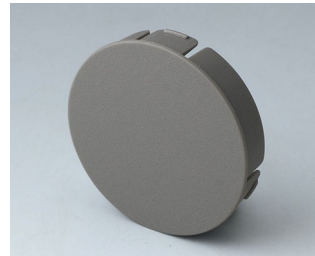

B7536209
 Socle 36
 PA 6
 néro

B7546001
 Éclairage LED, 8 LED (lumière
 de fond RGB)

B7546002
 Éclairage LED, 12 LED (lumière
 de fond RGB)

B7546108
 Capuchon 46
 PA 6
 volcan

B7546109
 Capuchon 46
 PA 6
 néro