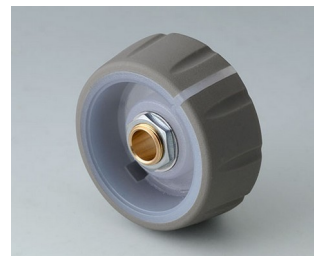

B7236063
CONTROL-KNOBS 36, à
éclairage optionnel
PC
volcan
36x14,7mm 6mm