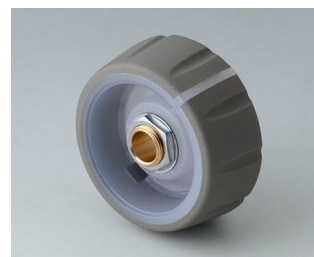

B7236633
CONTROL-KNOBS 36, à
éclairage optionnel
PC
volcan
36x14,7mm 1/4"