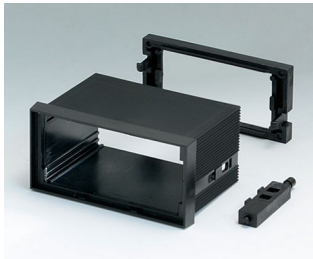

BOITIERS ENCASTRABLES TYPE A

B6032011
BOITIER ENCASTRABLE TYPE
A, Vers. I
PPO (UL 94 V-0)
noir RAL 9005
96x48x57mm