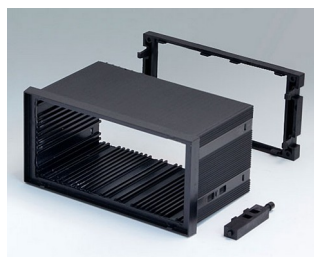

B6043021
BOITIER ENCASTRABLE TYPE
A
PPO (UL 94 V-0)
noir RAL 9005
144x72x75mm