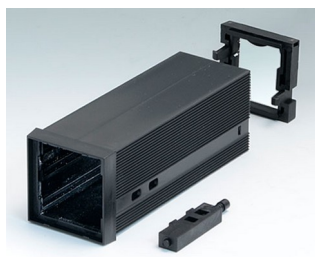

B6012061
BOITIER ENCASTRABLE TYPE
A
PPO (UL 94 V-0)
noir RAL 9005
48x48x124mm