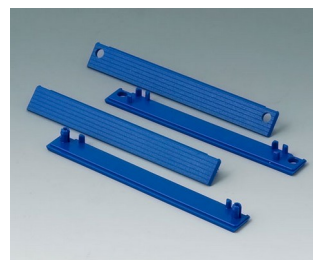

C2203127
Bandes d'obturation 120
PC (UL 94 HB)
bleu RAL 5017