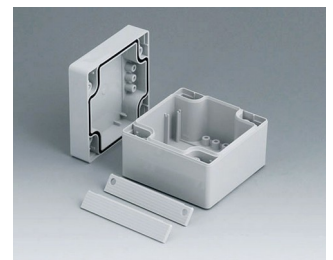

C2008082
ROBUST-BOX 80 LARGE, Vers.
II
PC (UL 94 HB)
gris clair RAL 7035
80x80x60mm
IP 66