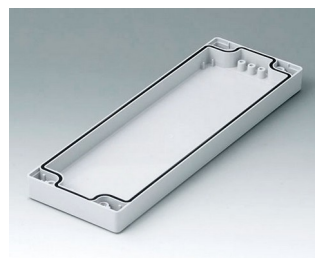

# ROBUST-BOX

**C0081601**  
Coquille 80, avec joint  
ABS (UL 94 HB)  
gris clair RAL 7035  
160x80x20mm

**C0081602**  
Coquille 80, avec joint  
PC (UL 94 HB)  
gris clair RAL 7035  
160x80x20mm

**C0082401**  
Coquille 80, avec joint  
ABS (UL 94 HB)  
gris clair RAL 7035  
240x80x20mm