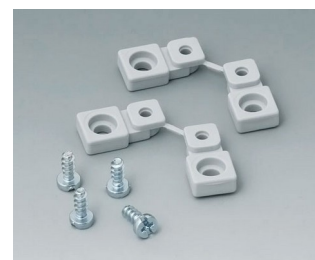

Accessoires "muraux/support"

C2201088
Éléments de fixation p. barrettes DIN
DIN
PA 6
gris clair RAL 7035

C2203128
Fixation p. barrettes DIN
PA 6
gris clair RAL 7035

C2204168
Fixation p. barrettes DIN
PA 6
gris clair RAL 7035