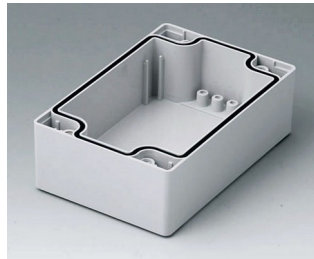

C2081202
Coquille 80, avec joint
PC (UL 94 HB)
gris clair RAL 7035
120x80x40mm