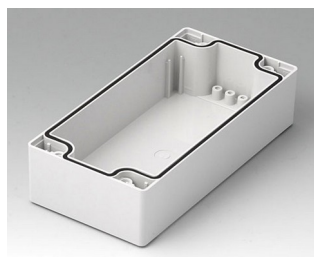

C2081602
Coquille 80, avec joint
PC (UL 94 HB)
gris clair RAL 7035
160x80x40mm