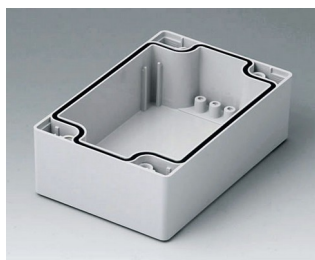

ROBUST-BOX

C2081201
Coquille 80, avec joint
ABS (UL 94 HB)
gris clair RAL 7035
120x80x40mm