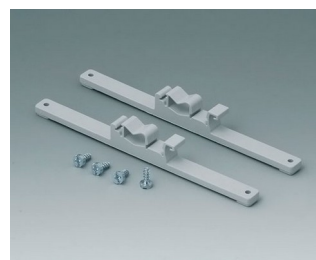

C2204168
Fixation p. barrettes DIN
PA 6
gris clair RAL 7035