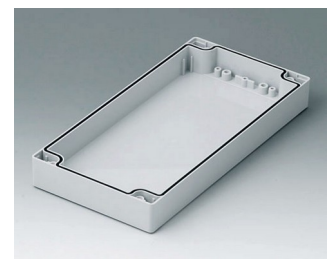

C1122402
Coquille 120, avec joint
PC (UL 94 HB)
gris clair RAL 7035
240x120x30mm