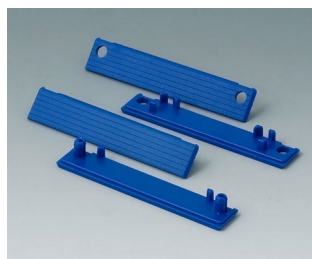

C2201087
Bandes d'obturation 80
PC (UL 94 HB)
bleu RAL 5017