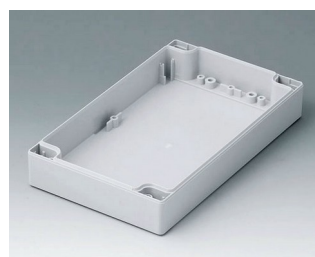

C0122002
Coquille 120, sans joint
PC (UL 94 HB)
gris clair RAL 7035
200x120x30mm