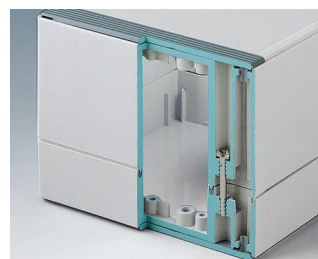

- grande diversité de boîtiers robustes avec 11 tailles de base, différentes hauteurs et deux matériaux standards
- ABS (UL 94 HB), utilisation éprouvée pour les boîtes à bornes
- PC (UL 94 HB), un boîtier solide et robuste pour les applications soumises à des contraintes élevées, très bonne constance thermique
- matériaux transparents aux radiofréquences
- utilisable en tant que boîtier de table, boîtier mural ou sur des barrettes DIN
- facilité de montage ; chacune des coquilles du boîtier, celle avec la lèvre ou celle avec le joint, peut être utilisée comme base ou partie supérieure
- zone de commande en creux pour la protection du clavier à membrane
- dispositif de fixation du couvercle en dehors de la zone d'étanchéité ; la fixation s'effectue par vis imperdables et antirouilles
- installation directement sur le mur ou fixation par l'extérieur à l'aide de pattes de fixation murale
- codage à l'aide de bandes de coloris différents (couleur version standard en gris clair)
- des bossages de fixation pour circuits imprimés et composants à incorporer
- de nombreux accessoires :
- des pieds de boîtiers, charnière, éléments de fixation pour barrettes DIN, supports de cartes pour le montage de composants prémontés, etc.