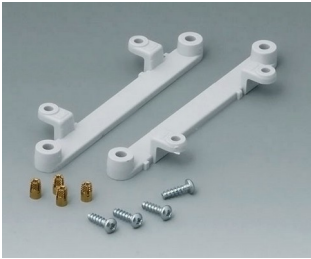

C2299058
Support de cartes
PC (UL 94 HB)
gris clair RAL 7035