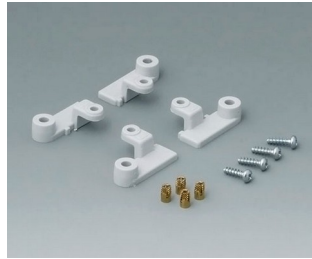

C2299068
Support de cartes
PC (UL 94 HB)
gris clair RAL 7035

Sous réserve de modifications techniques. © OKW Gehäusesysteme, Buchen/Allemagne.