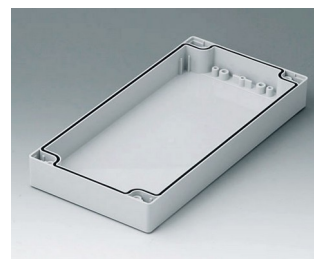

C1122401
Coquille 120, avec joint
ABS (UL 94 HB)
gris clair RAL 7035
240x120x30mm