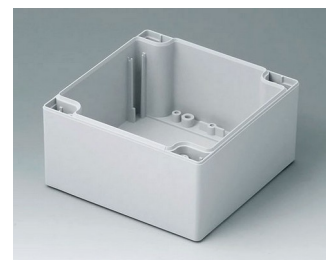

C2121202
Coquille 120, sans joint
PC (UL 94 HB)
gris clair RAL 7035
120x120x60mm