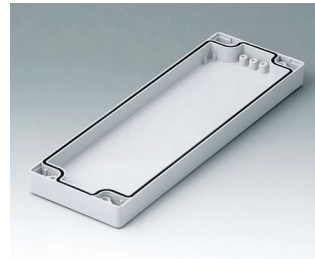

C0082401
Coquille 80, avec joint
ABS (UL 94 HB)
gris clair RAL 7035
240x80x20mm