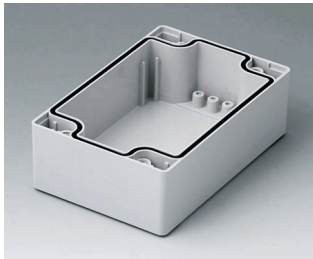

ROBUST-BOX

C2081201
Coquille 80, avec joint
ABS (UL 94 HB)
gris clair RAL 7035
120x80x40mm