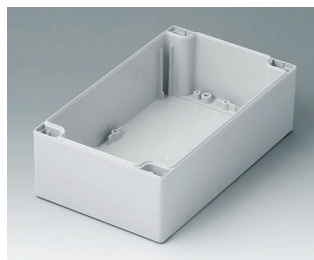

C2122002
Coquille 120, sans joint
PC (UL 94 HB)
gris clair RAL 7035
200x120x60mm