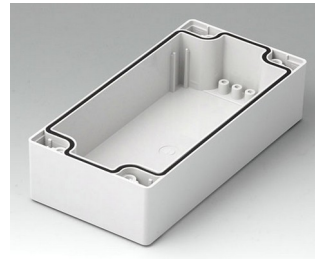

C2081601
Coquille 80, avec joint
ABS (UL 94 HB)
gris clair RAL 7035
160x80x40mm