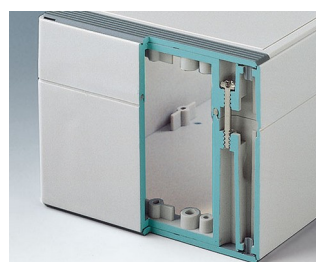

- grande diversité de boîtiers robustes avec 11 tailles de base, différentes hauteurs et deux matériaux standards
- ABS (UL 94 HB), utilisation éprouvée pour les boîtes à bornes
- PC (UL 94 HB), un boîtier solide et robuste pour les applications soumises à des contraintes élevées, très bonne constance thermique
- matériaux transparents aux radiofréquences
- utilisable en tant que boîtier de table, boîtier mural ou sur des barrettes DIN
- facilité de montage ; chacune des coquilles du boîtier, celle avec la lèvre ou celle avec le joint, peut être utilisée comme base ou partie supérieure
- zone de commande en creux pour la protection du clavier à membrane
- dispositif de fixation du couvercle en dehors de la zone d'étanchéité ; la fixation s'effectue par vis imperdables et antirouilles
- installation directement sur le mur ou fixation par l'extérieur à l'aide de pattes de fixation murale
- codage à l'aide de bandes de coloris différents (couleur version standard en gris clair)
- des bossages de fixation pour circuits imprimés et composants à incorporer
- de nombreux accessoires :
- des pieds de boîtiers, charnière, éléments de fixation pour barrettes DIN, supports de cartes pour le montage de composants prémontés, etc.