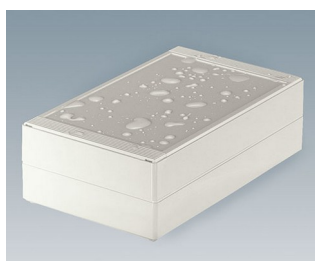

ROBUST-BOX

Système de boîtiers dual à IP 66

Chacune des moitiés du boîtier ROBUST-BOX est pourvue de filetages préformés. Le client pourra donc choisir lui-même s'il souhaite utiliser la moitié basse ou la moitié surélevée en tant que partie inférieure.

- grande diversité de boîtiers robustes avec 11 tailles de base, différentes hauteurs et deux matériaux standards
- ABS (UL 94 HB), utilisation éprouvée pour les boîtes à bornes
- PC (UL 94 HB), un boîtier solide et robuste pour les applications soumises à des contraintes élevées, très bonne constance thermique
- matériaux transparents aux radiofréquences
- utilisable en tant que boîtier de table, boîtier mural ou sur des barrettes DIN
- facilité de montage ; chacune des coquilles du boîtier, celle avec la lèvre ou celle avec le joint, peut être utilisée comme base ou partie supérieure
- zone de commande en creux pour la protection du clavier à membrane
- dispositif de fixation du couvercle en dehors de la zone d'étanchéité ; la fixation s'effectue par vis imperdables et antirouilles
- installation directement sur le mur ou fixation par l'extérieur à l'aide de pattes de fixation murale
- codage à l'aide de bandes de coloris différents (couleur version standard en gris clair)
- des bossages de fixation pour circuits imprimés et composants à incorporer
- de nombreux accessoires :
- des pieds de boîtiers, charnière, éléments de fixation pour barrettes DIN, supports de cartes pour le montage de composants prémontés, etc.