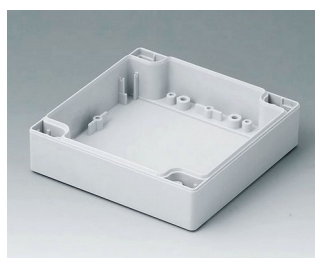

C0121202
Coquille 120, sans joint
PC (UL 94 HB)
gris clair RAL 7035
120x120x30mm