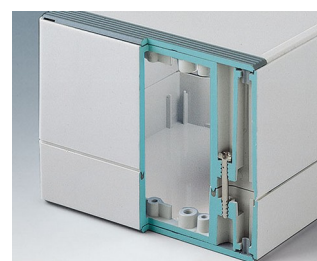

ROBUST-BOX

Système de boîtiers dual à IP 66

Chacune des moitiés du boîtier ROBUST-BOX est pourvue de filetages préformés. Le client pourra donc choisir lui-même s'il souhaite utiliser la moitié basse ou la moitié surélevée en tant que partie inférieure.

- grande diversité de boîtiers robustes avec 11 tailles de base, différentes hauteurs et deux matériaux standards
- ABS (UL 94 HB), utilisation éprouvée pour les boîtes à bornes
- PC (UL 94 HB), un boîtier solide et robuste pour les applications soumises à des contraintes élevées, très bonne constance thermique
- matériaux transparents aux radiofréquences
- utilisable en tant que boîtier de table, boîtier mural ou sur des barrettes DIN
- facilité de montage ; chacune des coquilles du boîtier, celle avec la lèvre ou celle avec le joint, peut être utilisée comme base ou partie supérieure
- zone de commande en creux pour la protection du clavier à membrane
- dispositif de fixation du couvercle en dehors de la zone d'étanchéité ; la fixation s'effectue par vis imperdables et antirouilles
- installation directement sur le mur ou fixation par l'extérieur à l'aide de pattes de fixation murale
- codage à l'aide de bandes de coloris différents (couleur version standard en gris clair)
- des bossages de fixation pour circuits imprimés et composants à incorporer
- de nombreux accessoires :
- des pieds de boîtiers, charnière, éléments de fixation pour barrettes DIN, supports de cartes pour le montage de composants prémontés, etc.