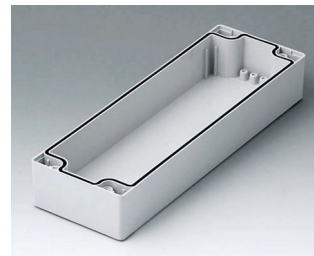

C2082401
Coquille 80, avec joint
ABS (UL 94 HB)
gris clair RAL 7035
240x80x40mm