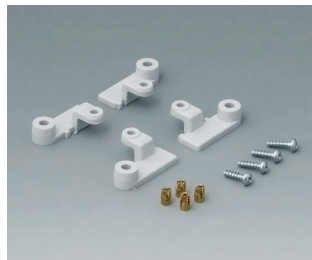

C2299068
Support de cartes
PC (UL 94 HB)
gris clair RAL 7035

Sous réserve de modifications techniques. © OKW Gehäusesysteme, Buchen/Allemagne.