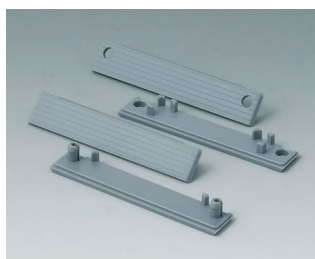

Accessoires

C2201082
Bandes d'obturation 80
PC (UL 94 HB)
gris argent RAL 7001