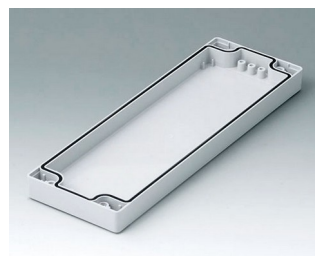

C0082402
Coquille 80, avec joint
PC (UL 94 HB)
gris clair RAL 7035
240x80x20mm