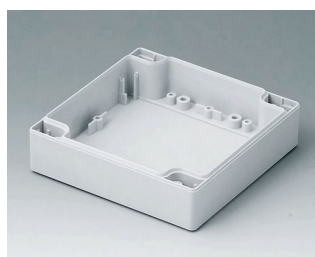

C0121202
Coquille 120, sans joint
PC (UL 94 HB)
gris clair RAL 7035
120x120x30mm