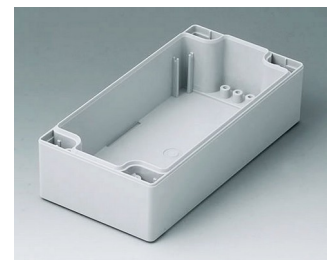

C1081602
Coquille 80, sans joint
PC (UL 94 HB)
gris clair RAL 7035
160x80x40mm