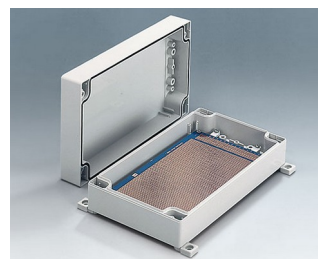

- grande diversité de boîtiers robustes avec 11 tailles de base, différentes hauteurs et deux matériaux standards
- ABS (UL 94 HB), utilisation éprouvée pour les boîtes à bornes
- PC (UL 94 HB), un boîtier solide et robuste pour les applications soumises à des contraintes élevées, très bonne constance thermique
- matériaux transparents aux radiofréquences
- utilisable en tant que boîtier de table, boîtier mural ou sur des barrettes DIN
- facilité de montage ; chacune des coquilles du boîtier, celle avec la lèvre ou celle avec le joint, peut être utilisée comme base ou partie supérieure
- zone de commande en creux pour la protection du clavier à membrane
- dispositif de fixation du couvercle en dehors de la zone d'étanchéité ; la fixation s'effectue par vis imperdables et antirouilles
- installation directement sur le mur ou fixation par l'extérieur à l'aide de pattes de fixation murale
- codage à l'aide de bandes de coloris différents (couleur version standard en gris clair)
- des bossages de fixation pour circuits imprimés et composants à incorporer
- de nombreux accessoires :
- des pieds de boîtiers, charnière, éléments de fixation pour barrettes DIN, supports de cartes pour le montage de composants prémontés, etc.