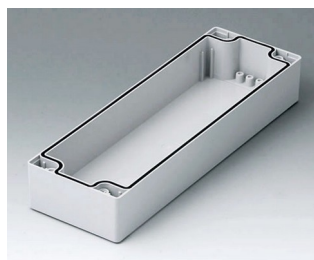

C2082402
Coquille 80, avec joint
PC (UL 94 HB)
gris clair RAL 7035
240x80x40mm