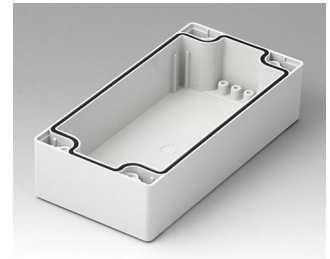

C2081602
Coquille 80, avec joint
PC (UL 94 HB)
gris clair RAL 7035
160x80x40mm