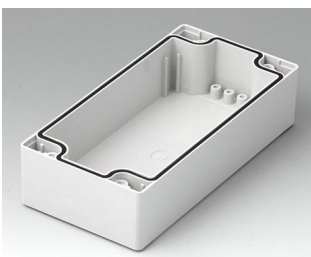

C2081601
Coquille 80, avec joint
ABS (UL 94 HB)
gris clair RAL 7035
160x80x40mm