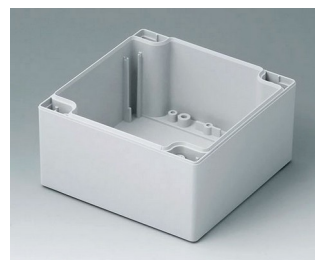

C2121201
Coquille 120, sans joint
ABS (UL 94 HB)
gris clair RAL 7035
120x120x60mm