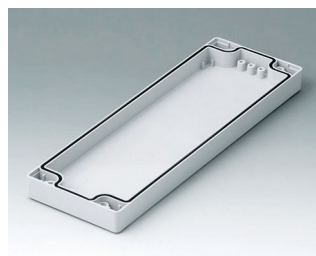

C0082401
Coquille 80, avec joint
ABS (UL 94 HB)
gris clair RAL 7035
240x80x20mm