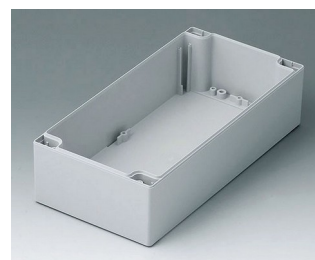

C2122402
Coquille 120, sans joint
PC (UL 94 HB)
gris clair RAL 7035
240x120x60mm