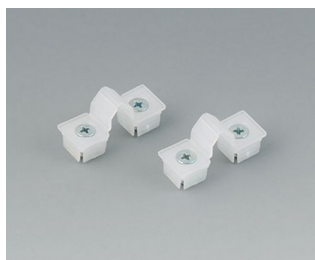

ROBUST-BOX

C2299031
Charnières intérieures
PP
teinte neutre