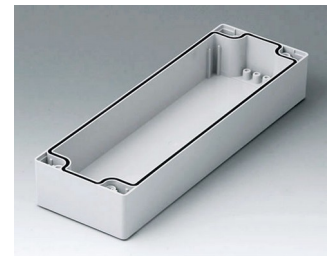

C2082402
Coquille 80, avec joint
PC (UL 94 HB)
gris clair RAL 7035
240x80x40mm