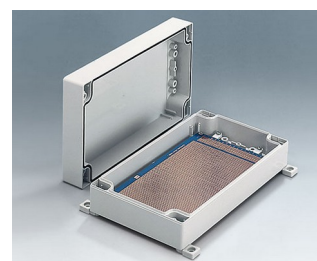

ROBUST-BOX

Système de boîtiers dual à IP 66

Chacune des moitiés du boîtier ROBUST-BOX est pourvue de filetages préformés. Le client pourra donc choisir lui-même s'il souhaite utiliser la moitié basse ou la moitié surélevée en tant que partie inférieure.

- grande diversité de boîtiers robustes avec 11 tailles de base, différentes hauteurs et deux matériaux standards
- ABS (UL 94 HB), utilisation éprouvée pour les boîtes à bornes
- PC (UL 94 HB), un boîtier solide et robuste pour les applications soumises à des contraintes élevées, très bonne constance thermique
- matériaux transparents aux radiofréquences
- utilisable en tant que boîtier de table, boîtier mural ou sur des barrettes DIN
- facilité de montage ; chacune des coquilles du boîtier, celle avec la lèvre ou celle avec le joint, peut être utilisée comme base ou partie supérieure
- zone de commande en creux pour la protection du clavier à membrane
- dispositif de fixation du couvercle en dehors de la zone d'étanchéité ; la fixation s'effectue par vis imperdables et antirouilles
- installation directement sur le mur ou fixation par l'extérieur à l'aide de pattes de fixation murale
- codage à l'aide de bandes de coloris différents (couleur version standard en gris clair)
- des bossages de fixation pour circuits imprimés et composants à incorporer
- de nombreux accessoires :
- des pieds de boîtiers, charnière, éléments de fixation pour barrettes DIN, supports de cartes pour le montage de composants prémontés, etc.