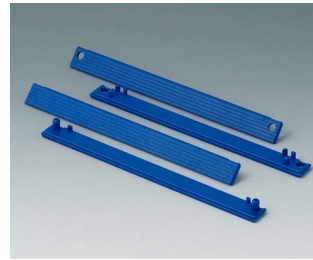

C2204162
Bandes d'obturation 160
PC (UL 94 HB)
gris argent RAL 7001

C2204164
Bandes d'obturation 160
PC (UL 94 HB)
rouge RAL 3020

C2204165
Bandes d'obturation 160
PC (UL 94 HB)
jaune RAL 1023

C2204166
Bandes d'obturation 160
PC (UL 94 HB)
vert RAL 6024