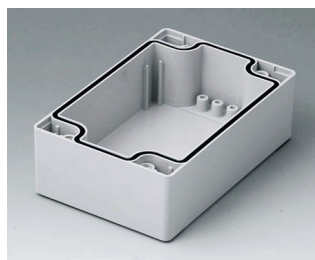

C2081202
Coquille 80, avec joint
PC (UL 94 HB)
gris clair RAL 7035
120x80x40mm