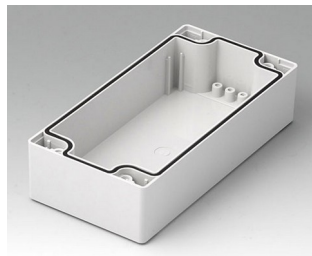

C2081602
Coquille 80, avec joint
PC (UL 94 HB)
gris clair RAL 7035
160x80x40mm