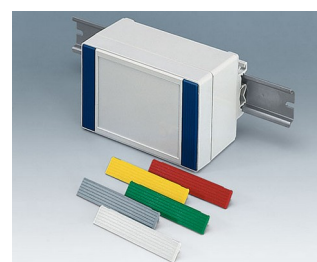

ROBUST-BOX

Système de boîtiers dual à IP 66

Chacune des moitiés du boîtier ROBUST-BOX est pourvue de filetages préformés. Le client pourra donc choisir lui-même s'il souhaite utiliser la moitié basse ou la moitié surélevée en tant que partie inférieure.

- grande diversité de boîtiers robustes avec 11 tailles de base, différentes hauteurs et deux matériaux standards
- ABS (UL 94 HB), utilisation éprouvée pour les boîtes à bornes
- PC (UL 94 HB), un boîtier solide et robuste pour les applications soumises à des contraintes élevées, très bonne constance thermique
- matériaux transparents aux radiofréquences
- utilisable en tant que boîtier de table, boîtier mural ou sur des barrettes DIN
- facilité de montage ; chacune des coquilles du boîtier, celle avec la lèvre ou celle avec le joint, peut être utilisée comme base ou partie supérieure
- zone de commande en creux pour la protection du clavier à membrane
- dispositif de fixation du couvercle en dehors de la zone d'étanchéité ; la fixation s'effectue par vis imperdables et antirouilles
- installation directement sur le mur ou fixation par l'extérieur à l'aide de pattes de fixation murale
- codage à l'aide de bandes de coloris différents (couleur version standard en gris clair)
- des bossages de fixation pour circuits imprimés et composants à incorporer
- de nombreux accessoires :
- des pieds de boîtiers, charnière, éléments de fixation pour barrettes DIN, supports de cartes pour le montage de composants prémontés, etc.