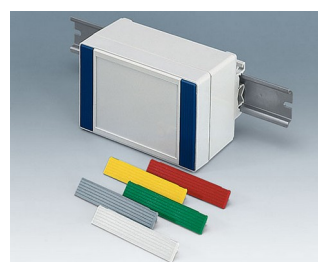

## Système de boîtiers dual à IP 66

Chacune des moitiés du boîtier ROBUST-BOX est pourvue de filetages préformés. Le client pourra donc choisir lui-même s'il souhaite utiliser la moitié basse ou la moitié surélevée en tant que partie inférieure.

- grande diversité de boîtiers robustes avec 11 tailles de base, différentes hauteurs et deux matériaux standards
- ABS (UL 94 HB), utilisation éprouvée pour les boîtes à bornes
- PC (UL 94 HB), un boîtier solide et robuste pour les applications soumises à des contraintes élevées, très bonne constance thermique
- matériaux transparents aux radiofréquences
- utilisable en tant que boîtier de table, boîtier mural ou sur des barrettes DIN
- facilité de montage ; chacune des coquilles du boîtier, celle avec la lèvre ou celle avec le joint, peut être utilisée comme base ou partie supérieure
- zone de commande en creux pour la protection du clavier à membrane
- dispositif de fixation du couvercle en dehors de la zone d'étanchéité ; la fixation s'effectue par vis imperdables et antirouilles
- installation directement sur le mur ou fixation par l'extérieur à l'aide de pattes de fixation murale
- codage à l'aide de bandes de coloris différents (couleur version standard en gris clair)
- des bossages de fixation pour circuits imprimés et composants à incorporer
- de nombreux accessoires :
- des pieds de boîtiers, charnière, éléments de fixation pour barrettes DIN, supports de cartes pour le montage de composants prémontés, etc.