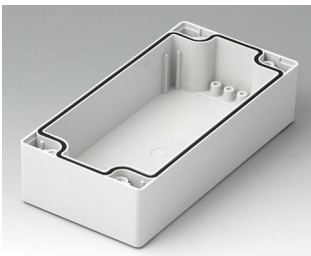

C2081601
Coquille 80, avec joint
ABS (UL 94 HB)
gris clair RAL 7035
160x80x40mm