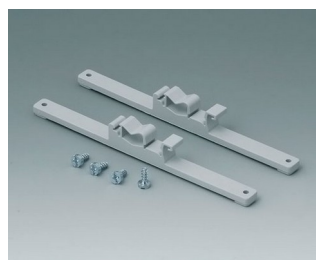

C2204168
Fixation p. barrettes DIN
PA 6
gris clair RAL 7035