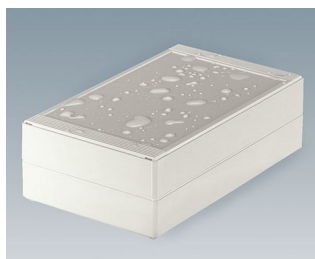

## Système de boîtiers dual à IP 66

Chacune des moitiés du boîtier ROBUST-BOX est pourvue de filetages préformés. Le client pourra donc choisir lui-même s'il souhaite utiliser la moitié basse ou la moitié surélevée en tant que partie inférieure.

- grande diversité de boîtiers robustes avec 11 tailles de base, différentes hauteurs et deux matériaux standards
- ABS (UL 94 HB), utilisation éprouvée pour les boîtes à bornes
- PC (UL 94 HB), un boîtier solide et robuste pour les applications soumises à des contraintes élevées, très bonne constance thermique
- matériaux transparents aux radiofréquences
- utilisable en tant que boîtier de table, boîtier mural ou sur des barrettes DIN
- facilité de montage ; chacune des coquilles du boîtier, celle avec la lèvre ou celle avec le joint, peut être utilisée comme base ou partie supérieure
- zone de commande en creux pour la protection du clavier à membrane
- dispositif de fixation du couvercle en dehors de la zone d'étanchéité ; la fixation s'effectue par vis imperdables et antirouilles
- installation directement sur le mur ou fixation par l'extérieur à l'aide de pattes de fixation murale
- codage à l'aide de bandes de coloris différents (couleur version standard en gris clair)
- des bossages de fixation pour circuits imprimés et composants à incorporer
- de nombreux accessoires :
- des pieds de boîtiers, charnière, éléments de fixation pour barrettes DIN, supports de cartes pour le montage de composants prémontés, etc.