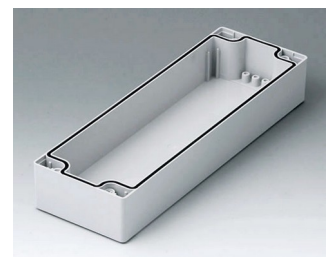

C2082402
Coquille 80, avec joint
PC (UL 94 HB)
gris clair RAL 7035
240x80x40mm