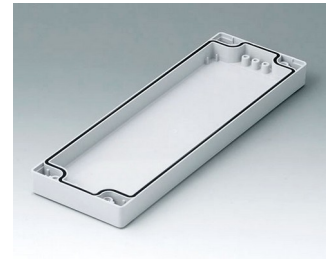

ROBUST-BOX

C0081601
Coquille 80, avec joint
ABS (UL 94 HB)
gris clair RAL 7035
160x80x20mm

C0081602
Coquille 80, avec joint
PC (UL 94 HB)
gris clair RAL 7035
160x80x20mm

C0082401
Coquille 80, avec joint
ABS (UL 94 HB)
gris clair RAL 7035
240x80x20mm