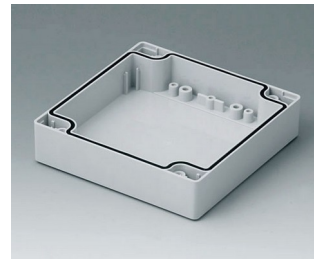

C1121201
Coquille 120, avec joint
ABS (UL 94 HB)
gris clair RAL 7035
120x120x30mm