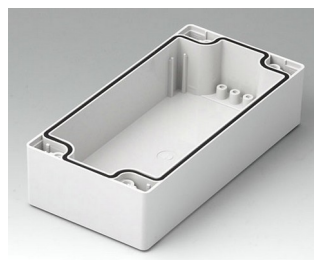

C2080802
Coquille 80, avec joint
PC (UL 94 HB)
gris clair RAL 7035
80x80x40mm

ROBUST-BOX

C2081201
Coquille 80, avec joint
ABS (UL 94 HB)
gris clair RAL 7035
120x80x40mm

C2081202
Coquille 80, avec joint
PC (UL 94 HB)
gris clair RAL 7035
120x80x40mm