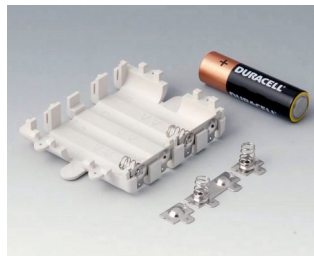

A9173010
Jeu de contact 9 V, 1 x 9 V
ABS (UL 94 HB)

A9174002
Logement de pile, 2 x 9 V
ABS (UL 94 HB)
gris blanc RAL 9002

A9174003
Logement de pile, 1 x 9 V
ABS (UL 94 HB)
gris blanc RAL 9002

A9174006
Ressorts de contacts, 1 x 9 V
Acier
étamé

A9190011
Ressorts de contact, 2 x AA
Acier
nickelé

A9190012
Ressorts de contact, 4 x AA
Acier
nickelé

A9250250
Pièce de maintien
PE cellulaire
50x25x4mm

A9345217
Jeu de compartiment piles, 4 x
AA
ABS (UL 94 HB)
gris blanc RAL 9002