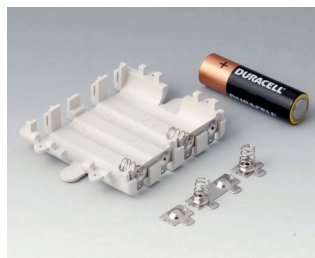

A9173010
Jeu de contact 9 V, 1 x 9 V
ABS (UL 94 HB)

A9174002
Logement de pile, 2 x 9 V
ABS (UL 94 HB)
gris blanc RAL 9002

A9174003
Logement de pile, 1 x 9 V
ABS (UL 94 HB)
gris blanc RAL 9002

A9174006
Ressorts de contacts, 1 x 9 V
Acier
étamé

A9190011
Ressorts de contact, 2 x AA
Acier
nickelé

A9190012
Ressorts de contact, 4 x AA
Acier
nickelé

A9250250
Pièce de maintien
PE cellulaire
50x25x4mm

A9345217
Jeu de compartiment piles, 4 x
AA
ABS (UL 94 HB)
gris blanc RAL 9002