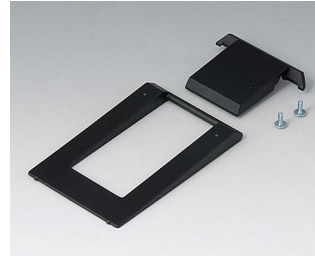

DATEC-MOBIL-BOX

Accessoires

A9207150
Pieds anti-glissant 6,5 x 2 mm
transparent

A9250907
Étrier basculable
ABS (UL 94 HB)
gris blanc RAL 9002

A9250909
Étrier basculable
ABS (UL 94 HB)
noir RAL 9005

Sous réserve de modifications techniques. © OKW Gehäusesysteme, Buchen/Allemagne.