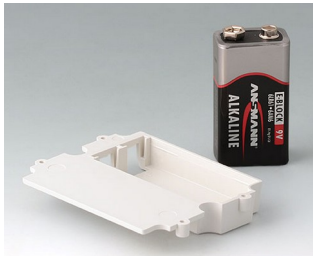

A9174003
Logement de pile, 1 x 9 V
ABS (UL 94 HB)
gris blanc RAL 9002