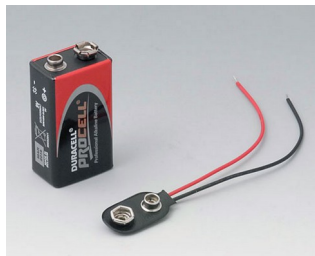

A9075219
DATEC-MOBIL-BOX L, Vers. II
ABS (UL 94 HB)
noir RAL 9005
252x121x50mm
IP 65 opt.

A9174002
Logement de pile, 2 x 9 V
ABS (UL 94 HB)
gris blanc RAL 9002

A9174003
Logement de pile, 1 x 9 V
ABS (UL 94 HB)
gris blanc RAL 9002

A9250907
Étrier basculable
ABS (UL 94 HB)
gris blanc RAL 9002

A9250909
Étrier basculable
ABS (UL 94 HB)
noir RAL 9005

DATEC-MOBIL-BOX

Accessoires "piles"

A9160003
Raccords de pile, 1 x 9 V (PP3)

A9161002
Ressorts de contacts, 2 x 9 V ou
4 x AA
Acier
étamé