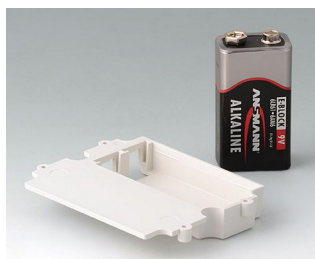

A9174003
Logement de pile, 1 x 9 V
ABS (UL 94 HB)
gris blanc RAL 9002