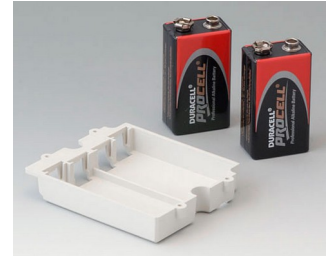

A9174002
Logement de pile, 2 x 9 V
ABS (UL 94 HB)
gris blanc RAL 9002