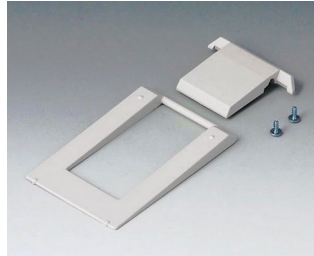

DATEC-MOBIL-BOX

Accessoires

A9207150
Pieds anti-glissant 6,5 x 2 mm
transparent

A9250907
Étrier basculable
ABS (UL 94 HB)
gris blanc RAL 9002

A9250909
Étrier basculable
ABS (UL 94 HB)
noir RAL 9005

Sous réserve de modifications techniques. © OKW Gehäusesysteme, Buchen/Allemagne.