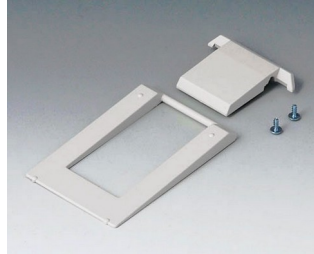

DATEC-MOBIL-BOX

Accessoires

A9207150
Pieds anti-glissant 6,5 x 2 mm
transparent

A9250907
Étrier basculable
ABS (UL 94 HB)
gris blanc RAL 9002

A9250909
Étrier basculable
ABS (UL 94 HB)
noir RAL 9005

Sous réserve de modifications techniques. © OKW Gehäusesysteme, Buchen/Allemagne.