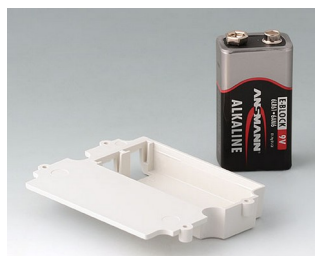

A9174003
Logement de pile, 1 x 9 V
ABS (UL 94 HB)
gris blanc RAL 9002