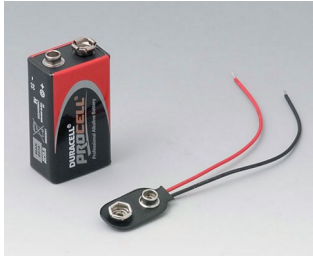

A9075219
DATEC-MOBIL-BOX L, Vers. II
ABS (UL 94 HB)
noir RAL 9005
252x121x50mm
IP 65 opt.

A9174002
Logement de pile, 2 x 9 V
ABS (UL 94 HB)
gris blanc RAL 9002

A9174003
Logement de pile, 1 x 9 V
ABS (UL 94 HB)
gris blanc RAL 9002

A9250907
Étrier basculable
ABS (UL 94 HB)
gris blanc RAL 9002

A9250909
Étrier basculable
ABS (UL 94 HB)
noir RAL 9005

DATEC-MOBIL-BOX

Accessoires "piles"

A9160003
Raccords de pile, 1 x 9 V (PP3)

A9161002
Ressorts de contacts, 2 x 9 V ou
4 x AA
Acier
étamé