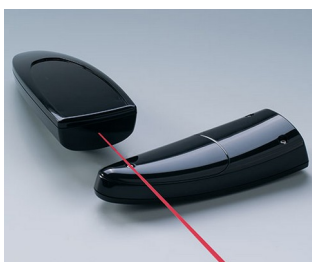

- matériau ASA de grande qualité avec protection élevée contre les UV ou en matériau perméable aux rayons infrarouges (Plexiglas) PMMA
- surface brillante facile à nettoyer
- robuste et étanche jusqu'à IP 65, jeu de joints en accessoire
- vissage avec vis inox et entraînement Torx
- zone de commande en creux pour protéger le clavier à membrane/la feuille décorative graphique
- compartiment piles intégré : 2 x 1,5 V AAA (S, M) ou 2 x 1,5 V AA (L), jeu de ressorts de contact en accessoires
- bossages de fixation pour circuits imprimés et composants à incorporer, vis autotaraudeuses pour la fixation des circuits imprimés en accessoire