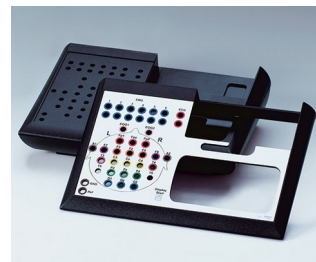

# LÁMINAS DECORATIVAS

Si es necesario, dejamos los huecos para los visores y ventanas LED y añadimos estampados a las láminas para las funciones de las teclas.

Las láminas decorativas se producen en nuestro propio departamento de impresión, se les aplica una capa de adhesivo y a continuación se adaptan a la superficie rebajada de la caja. Si es necesario, podemos pegar las láminas a la caja.

También es muy llamativa la **impresión digital directamente sobre la caja**. Infórmese de las diferentes posibilidades.

Nos reservamos el derecho a realizar modificaciones técnicas. © OKW Gehäusesysteme, Buchen (Alemania).