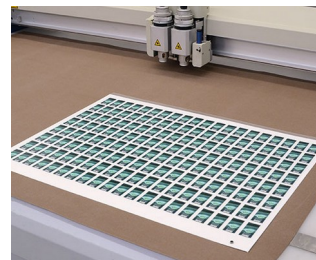

# LÁMINAS DECORATIVAS

Si es necesario, dejamos los huecos para los visores y ventanas LED y añadimos estampados a las láminas para las funciones de las teclas.

Las láminas decorativas se producen en nuestro propio departamento de impresión, se les aplica una capa de adhesivo y a continuación se adaptan a la superficie rebajada de la caja. Si es necesario, podemos pegar las láminas a la caja.

También es muy llamativa la **impresión digital directamente sobre la caja**. Infórmese de las diferentes posibilidades.

Nos reservamos el derecho a realizar modificaciones técnicas. © OKW Gehäusesysteme, Buchen (Alemania).