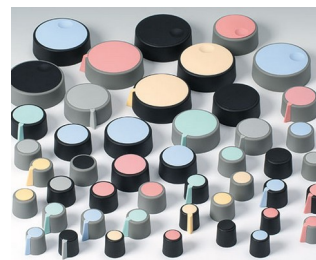

COM-KNOBS

Modernos botones giratorios con mandriles portapieza

El estético diseño y la selección de colores en tonos pastel caracterizan a los COM-KNOBS con el sistema probado de mandriles portapieza. Estos atractivos botones darán a su electrónica una apariencia de alta calidad.

- Botón con un diseño moderno e innovador.
- Tapa con superficie cromada mate para un aspecto metálico elegante (tamaños 23-40).
- Manejo seguro gracias al sistema de fijación probado y testeado.
- Montaje cómodo del botón desde delante y fijación segura sobre el eje.
- Con o sin ranura para elemento de marcaje.
- Tapa con o sin muesca para los dedos para un manejo cómodo y con mayor ajuste (tamaños 40-50).
- Posible combinación con disco, disco graduado, estator o cubretuercas.
- El diseño se inspira en la gama TOP-KNOBS; de esta forma se garantiza una apariencia uniforme al emplear ambos sistemas de botones giratorios.
- Combinaciones de colores modernas.

Tamaños de los botones Diámetro del eje

ø 16, 20, 23 mm	4 mm, 6 mm, 1/4"
ø 31 mm	6 mm, 1/4"
ø 40, 50 mm	6 mm, 8 mm