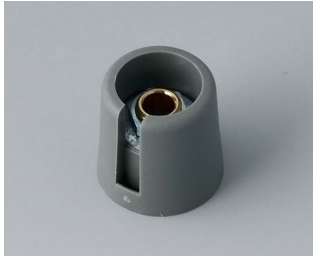

- Botón con un diseño moderno e innovador.
- Tapa con superficie cromada mate para un aspecto metálico elegante (tamaños 23-40).
- Manejo seguro gracias al sistema de fijación probado y testeado.
- Montaje cómodo del botón desde delante y fijación segura sobre el eje.
- Con o sin ranura para elemento de marcaje.
- Tapa con o sin muesca para los dedos para un manejo cómodo y con mayor ajuste (tamaños 40-50).
- Posible combinación con disco, disco graduado, estator o cubretuercas.
- El diseño se inspira en la gama TOP-KNOBS; de esta forma se garantiza una apariencia uniforme al emplear ambos sistemas de botones giratorios.
- Combinaciones de colores modernas.

Mecanizado

Lacado

Impresión

Inscripción láser

Confección y montaje

COM-KNOBS

Versiones

A3016048
COM-KNOBS 16, with recess
PA 6
volcano
16x16mm 4mm

A3016049
COM-KNOBS 16, with recess
PA 6
nero
16x16mm 4mm

A3016068
COM-KNOBS 16, with recess
PA 6
volcano
16x16mm 6mm

A3016069
COM-KNOBS 16, with recess
PA 6
nero
16x16mm 6mm

A3016638
COM-KNOBS 16, with recess
PA 6
volcano
16x16mm 1/4"