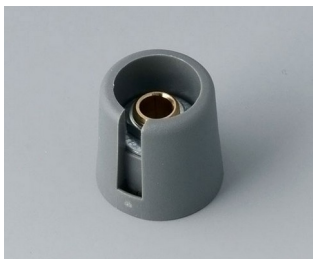

- Botón con un diseño moderno e innovador.
- Tapa con superficie cromada mate para un aspecto metálico elegante (tamaños 23-40).
- Manejo seguro gracias al sistema de fijación probado y testeado.
- Montaje cómodo del botón desde delante y fijación segura sobre el eje.
- Con o sin ranura para elemento de marcaje.
- Tapa con o sin muesca para los dedos para un manejo cómodo y con mayor ajuste (tamaños 40-50).
- Posible combinación con disco, disco graduado, estator o cubretuercas.
- El diseño se inspira en la gama TOP-KNOBS; de esta forma se garantiza una apariencia uniforme al emplear ambos sistemas de botones giratorios.
- Combinaciones de colores modernas.

Mecanizado

Lacado

Impresión

Inscripción láser

Confección y montaje

COM-KNOBS

Versiones

A3016048
COM-KNOBS 16, with recess
PA 6
volcano
16x16mm 4mm

A3016049
COM-KNOBS 16, with recess
PA 6
nero
16x16mm 4mm

A3016068
COM-KNOBS 16, with recess
PA 6
volcano
16x16mm 6mm

A3016069
COM-KNOBS 16, with recess
PA 6
nero
16x16mm 6mm

A3016638
COM-KNOBS 16, with recess
PA 6
volcano
16x16mm 1/4"