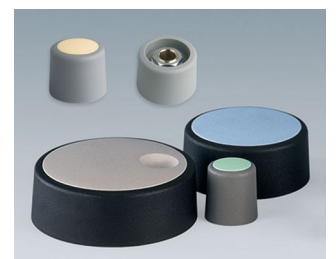

COM-KNOBS

Modernos botones giratorios con mandriles portapieza

El estético diseño y la selección de colores en tonos pastel caracterizan a los COM-KNOBS con el sistema probado de mandriles portapieza. Estos atractivos botones darán a su electrónica una apariencia de alta calidad.

- Botón con un diseño moderno e innovador.
- Tapa con superficie cromada mate para un aspecto metálico elegante (tamaños 23-40).
- Manejo seguro gracias al sistema de fijación probado y testeado.
- Montaje cómodo del botón desde delante y fijación segura sobre el eje.
- Con o sin ranura para elemento de marcaje.
- Tapa con o sin muesca para los dedos para un manejo cómodo y con mayor ajuste (tamaños 40-50).
- Posible combinación con disco, disco graduado, estator o cubretuercas.
- El diseño se inspira en la gama TOP-KNOBS; de esta forma se garantiza una apariencia uniforme al emplear ambos sistemas de botones giratorios.
- Combinaciones de colores modernas.

Tamaños de los botones Diámetro del eje

ø 16, 20, 23 mm	4 mm, 6 mm, 1/4"
ø 31 mm	6 mm, 1/4"
ø 40, 50 mm	6 mm, 8 mm