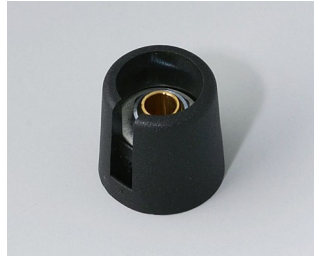

- Botón con un diseño moderno e innovador.
- Tapa con superficie cromada mate para un aspecto metálico elegante (tamaños 23-40).
- Manejo seguro gracias al sistema de fijación probado y testeado.
- Montaje cómodo del botón desde delante y fijación segura sobre el eje.
- Con o sin ranura para elemento de marcaje.
- Tapa con o sin muesca para los dedos para un manejo cómodo y con mayor ajuste (tamaños 40-50).
- Posible combinación con disco, disco graduado, estator o cubretuercas.
- El diseño se inspira en la gama TOP-KNOBS; de esta forma se garantiza una apariencia uniforme al emplear ambos sistemas de botones giratorios.
- Combinaciones de colores modernas.

Mecanizado

Lacado

Impresión

Inscripción láser

Confección y montaje

COM-KNOBS

Versiones

A3016048
COM-KNOBS 16, with recess
PA 6
volcano
16x16mm 4mm

A3016049
COM-KNOBS 16, with recess
PA 6
nero
16x16mm 4mm

A3016068
COM-KNOBS 16, with recess
PA 6
volcano
16x16mm 6mm

A3016069
COM-KNOBS 16, with recess
PA 6
nero
16x16mm 6mm

A3016638
COM-KNOBS 16, with recess
PA 6
volcano
16x16mm 1/4"