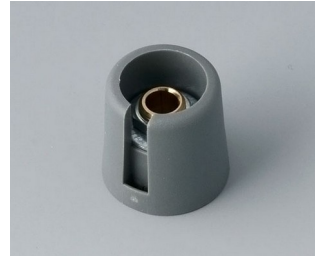

- Botón con un diseño moderno e innovador.
- Tapa con superficie cromada mate para un aspecto metálico elegante (tamaños 23-40).
- Manejo seguro gracias al sistema de fijación probado y testeado.
- Montaje cómodo del botón desde delante y fijación segura sobre el eje.
- Con o sin ranura para elemento de marcaje.
- Tapa con o sin muesca para los dedos para un manejo cómodo y con mayor ajuste (tamaños 40-50).
- Posible combinación con disco, disco graduado, estator o cubretuercas.
- El diseño se inspira en la gama TOP-KNOBS; de esta forma se garantiza una apariencia uniforme al emplear ambos sistemas de botones giratorios.
- Combinaciones de colores modernas.

Mecanizado

Lacado

Impresión

Inscripción láser

Confección y montaje

COM-KNOBS

Versiones

A3016048
COM-KNOBS 16, with recess
PA 6
volcano
16x16mm 4mm

A3016049
COM-KNOBS 16, with recess
PA 6
nero
16x16mm 4mm

A3016068
COM-KNOBS 16, with recess
PA 6
volcano
16x16mm 6mm

A3016069
COM-KNOBS 16, with recess
PA 6
nero
16x16mm 6mm

A3016638
COM-KNOBS 16, with recess
PA 6
volcano
16x16mm 1/4"