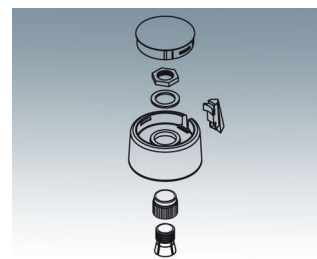

COM-KNOBS

Modernos botones giratorios con mandriles portapieza

El estético diseño y la selección de colores en tonos pastel caracterizan a los COM-KNOBS con el sistema probado de mandriles portapieza. Estos atractivos botones darán a su electrónica una apariencia de alta calidad.

- Botón con un diseño moderno e innovador.
- Tapa con superficie cromada mate para un aspecto metálico elegante (tamaños 23-40).
- Manejo seguro gracias al sistema de fijación probado y testeado.
- Montaje cómodo del botón desde delante y fijación segura sobre el eje.
- Con o sin ranura para elemento de marcaje.
- Tapa con o sin muesca para los dedos para un manejo cómodo y con mayor ajuste (tamaños 40-50).
- Posible combinación con disco, disco graduado, estator o cubretuercas.
- El diseño se inspira en la gama TOP-KNOBS; de esta forma se garantiza una apariencia uniforme al emplear ambos sistemas de botones giratorios.
- Combinaciones de colores modernas.

Tamaños de los botones Diámetro del eje

ø 16, 20, 23 mm	4 mm, 6 mm, 1/4"
ø 31 mm	6 mm, 1/4"
ø 40, 50 mm	6 mm, 8 mm