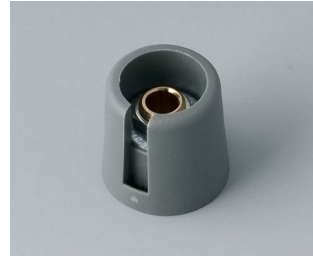

- Botón con un diseño moderno e innovador.
- Tapa con superficie cromada mate para un aspecto metálico elegante (tamaños 23-40).
- Manejo seguro gracias al sistema de fijación probado y testeado.
- Montaje cómodo del botón desde delante y fijación segura sobre el eje.
- Con o sin ranura para elemento de marcaje.
- Tapa con o sin muesca para los dedos para un manejo cómodo y con mayor ajuste (tamaños 40-50).
- Posible combinación con disco, disco graduado, estator o cubretuercas.
- El diseño se inspira en la gama TOP-KNOBS; de esta forma se garantiza una apariencia uniforme al emplear ambos sistemas de botones giratorios.
- Combinaciones de colores modernas.

Mecanizado

Lacado

Impresión

Inscripción láser

Confección y montaje

COM-KNOBS

Versiones

A3016048
COM-KNOBS 16, with recess
PA 6
volcano
16x16mm 4mm

A3016049
COM-KNOBS 16, with recess
PA 6
nero
16x16mm 4mm

A3016068
COM-KNOBS 16, with recess
PA 6
volcano
16x16mm 6mm

A3016069
COM-KNOBS 16, with recess
PA 6
nero
16x16mm 6mm

A3016638
COM-KNOBS 16, with recess
PA 6
volcano
16x16mm 1/4"