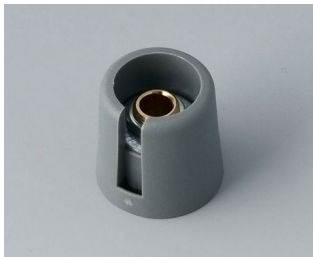

- Botón con un diseño moderno e innovador.
- Tapa con superficie cromada mate para un aspecto metálico elegante (tamaños 23-40).
- Manejo seguro gracias al sistema de fijación probado y testeado.
- Montaje cómodo del botón desde delante y fijación segura sobre el eje.
- Con o sin ranura para elemento de marcaje.
- Tapa con o sin muesca para los dedos para un manejo cómodo y con mayor ajuste (tamaños 40-50).
- Posible combinación con disco, disco graduado, estator o cubretuercas.
- El diseño se inspira en la gama TOP-KNOBS; de esta forma se garantiza una apariencia uniforme al emplear ambos sistemas de botones giratorios.
- Combinaciones de colores modernas.

Mecanizado

Lacado

Impresión

Inscripción láser

Confección y montaje

COM-KNOBS

Versiones

A3016048
COM-KNOBS 16, with recess
PA 6
volcano
16x16mm 4mm

A3016049
COM-KNOBS 16, with recess
PA 6
nero
16x16mm 4mm

A3016068
COM-KNOBS 16, with recess
PA 6
volcano
16x16mm 6mm

A3016069
COM-KNOBS 16, with recess
PA 6
nero
16x16mm 6mm

A3016638
COM-KNOBS 16, with recess
PA 6
volcano
16x16mm 1/4"