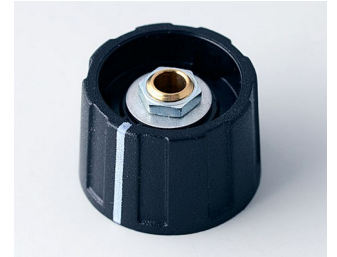

A2623040
ROUND KNOB 23, with line
ABS (UL 94 HB)
black RAL 9005
23x15mm 4mm