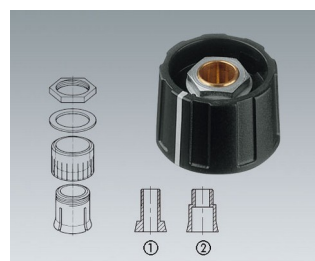

- Botones redondos, de mariposa y muletillas con diseño uniforme y superficie mate.
- Manejo seguro gracias a la fijación probada con mandriles portapieza.
- Montaje frontal del botón cómodo y sistema de fijación de collarín de latón para un ajuste seguro al perno.
- Cubierta de colores para colocar de forma sencilla, con y sin elemento de marcaje.
- Combinaciones individuales con discos de flecha, discos, discos graduados, estatores y cubretuercas.
- Protección contra torsión para ejes "D" de perfil 6/4,6 mm como accesorio, (adecuada para botones redondos y de mariposa con diámetros de 20 a 50 mm con orificio del eje de 6 mm).

Botones redondos

∅ 9, 10, 13,5, 16, 20, 23, 31, 40, 50 mm

Para orificios de eje de 3, 4, 6, 8 mm, 1/8", 1/4" (dependiendo del tamaño).

Botones de mariposa

∅ 13,5, 16 mm para orificios de eje de 6 mm.

Muletillas

∅ 16, 23, 31, 40 mm para orificios de eje de 3, 4, 6 mm (dependiendo del tamaño).

Tipos de mandriles portapieza

Tamaños 10 y 13: orificios ciegos y fijación de tornillos

Tamaños 16 y 20: fijación de collarín de latón con orificios de eje escalonado, excepto para ejes de 4 mm.

A partir del tamaño 23: orificios de eje continuos.

BOTONES COMBINADOS

Modificaciones específicas del cliente

¿Qué necesita en su producto personalizado? En caso necesario, le suministramos las cajas y botones giratorios listas para el montaje con todas las modificaciones y acabados precisos.
Opciones de productos para Botones combinados