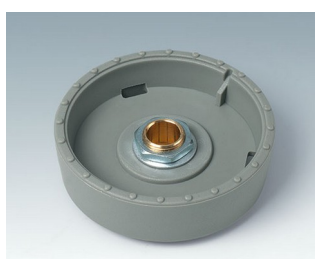

- Diseño innovador, para montaje enrasado o en superficie.
- En la versión encastrada representa una transición atractiva entre el mando y el frontal del dispositivo; el mando puede iluminarse, es decir, un anillo entre la concavidad y la cubierta del mando se ilumina.
- En la versión en superficie, el diseño del mando convence por su cuerpo ligeramente inclinado hacia el eje interior, permitiendo así un funcionamiento ergonómico; el mando está montado sobre un anillo de 3 mm de altura, que puede iluminarse si se desea
- Iluminación económica con la moderna tecnología SMD-LED para fuentes de alimentación de 5 V: retroiluminación opcional con luz blanca para los colores diamante, esmeralda y zafiro, y retroiluminación RGB o blanca para los colores diamante, esmeralda y zafiro para resultados personalizados como accesorio.
- Mando con o sin marca en relieve
- Tapa con o sin muesca para dedos para mayor precisión del ajuste.
- Sistema probado de mandriles portapieza con un apoyo seguro sobre el eje
- Par motor max.: montaje = 1,5 Nm, funcionamiento = 1,2 Nm

Tamaños de los mandos Perforaciones del eje

∅ 33 mm	6 mm, 1/4"
∅ 41 mm	6 mm

Componentes mínimos de un STAR-KNOBS:

1 mando, 1 tapa, 1 juego de montaje