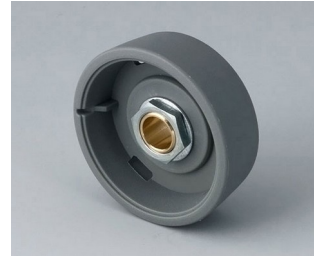

- Diseño innovador, para montaje enrasado o en superficie.
- En la versión encastrada representa una transición atractiva entre el mando y el frontal del dispositivo; el mando puede iluminarse, es decir, un anillo entre la concavidad y la cubierta del mando se ilumina.
- En la versión en superficie, el diseño del mando convence por su cuerpo ligeramente inclinado hacia el eje interior, permitiendo así un funcionamiento ergonómico; el mando está montado sobre un anillo de 3 mm de altura, que puede iluminarse si se desea
- Iluminación económica con la moderna tecnología SMD-LED para fuentes de alimentación de 5 V: retroiluminación opcional con luz blanca para los colores diamante, esmeralda y zafiro, y retroiluminación RGB o blanca para los colores diamante, esmeralda y zafiro para resultados personalizados como accesorio.
- Mando con o sin marca en relieve
- Tapa con o sin muesca para dedos para mayor precisión del ajuste.
- Sistema probado de mandriles portapieza con un apoyo seguro sobre el eje
- Par motor max.: montaje = 1,5 Nm, funcionamiento = 1,2 Nm

## Versiones

**B8033068**  
STAR-KNOBS 33  
PA 6  
volcano  
33x14mm 6mm

**B8033069**  
STAR-KNOBS 33  
PA 6  
nero  
33x14mm 6mm

**B8033638**  
STAR-KNOBS 33  
PA 6  
volcano  
33x14mm 1/4"

**B8033639**  
STAR-KNOBS 33  
PA 6  
nero  
33x14mm 1/4"