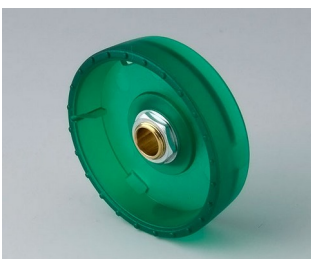

B8341065
STAR-KNOBS 41, with knurls
PC (UL 94 HB)
emerald
41x14mm 6mm