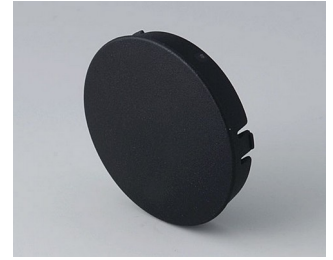

- Diseño innovador, para montaje enrasado o en superficie.
- En la versión encastrada representa una transición atractiva entre el mando y el frontal del dispositivo; el mando puede iluminarse, es decir, un anillo entre la concavidad y la cubierta del mando se ilumina.
- En la versión en superficie, el diseño del mando convence por su cuerpo ligeramente inclinado hacia el eje interior, permitiendo así un funcionamiento ergonómico; el mando está montado sobre un anillo de 3 mm de altura, que puede iluminarse si se desea
- Iluminación económica con la moderna tecnología SMD-LED para fuentes de alimentación de 5 V: retroiluminación opcional con luz blanca para los colores diamante, esmeralda y zafiro, y retroiluminación RGB o blanca para los colores diamante, esmeralda y zafiro para resultados personalizados como accesorio.
- Mando con o sin marca en relieve
- Tapa con o sin muesca para dedos para mayor precisión del ajuste.
- Sistema probado de mandriles portapieza con un apoyo seguro sobre el eje
- Par motor max.: montaje = 1,5 Nm, funcionamiento = 1,2 Nm

# STAR-KNOBS

**B8633108**  
Cover 33, with finger recess  
PA 6  
volcano

**B8633109**  
Cover 33, with finger recess  
PA 6  
nero

**B8641008**  
Cover 41  
PA 6  
volcano

**B8641009**  
Cover 41  
PA 6  
nero