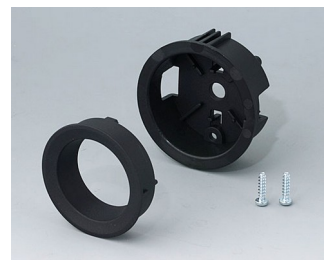

B8733119
Assembly kit 33, flush fitting
version
PA 6
nero