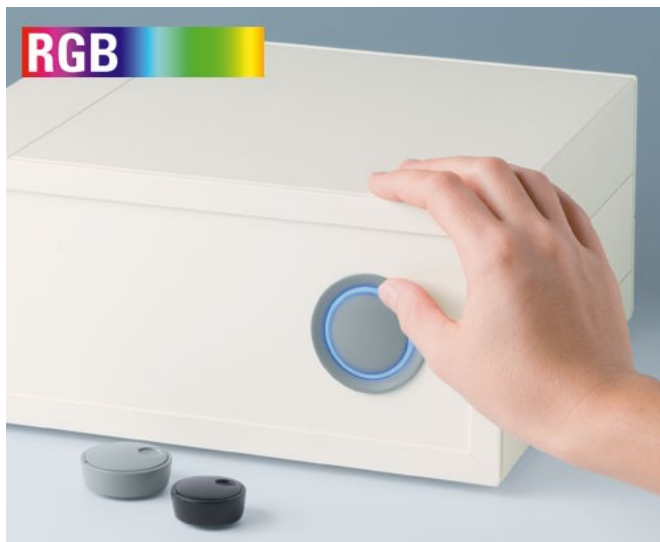

- Diseño innovador, para montaje enrasado o en superficie.
- En la versión encastrada representa una transición atractiva entre el mando y el frontal del dispositivo; el mando puede iluminarse, es decir, un anillo entre la concavidad y la cubierta del mando se ilumina.
- En la versión en superficie, el diseño del mando convence por su cuerpo ligeramente inclinado hacia el eje interior, permitiendo así un funcionamiento ergonómico; el mando está montado sobre un anillo de 3 mm de altura, que puede iluminarse si se desea
- Iluminación económica con la moderna tecnología SMD-LED para fuentes de alimentación de 5 V: retroiluminación opcional con luz blanca para los colores diamante, esmeralda y zafiro, y retroiluminación RGB o blanca para los colores diamante, esmeralda y zafiro para resultados personalizados como accesorio.
- Mando con o sin marca en relieve
- Tapa con o sin muesca para dedos para mayor precisión del ajuste.
- Sistema probado de mandriles portapieza con un apoyo seguro sobre el eje
- Par motor max.: montaje = 1,5 Nm, funcionamiento = 1,2 Nm

Tamaños de los mandos Perforaciones del eje

∅ 33 mm	6 mm, 1/4"
∅ 41 mm	6 mm

Componentes mínimos de un STAR-KNOBS:

1 mando, 1 tapa, 1 juego de montaje