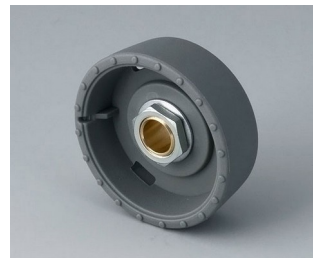

B8133068
STAR-KNOBS 33, with knurls
PA 6
volcano
33x14mm 6mm