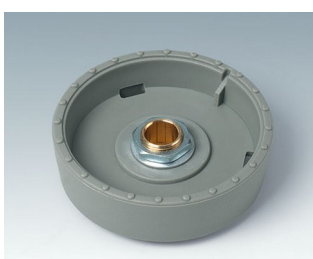

- Diseño innovador, para montaje enrasado o en superficie.
- En la versión encastrada representa una transición atractiva entre el mando y el frontal del dispositivo; el mando puede iluminarse, es decir, un anillo entre la concavidad y la cubierta del mando se ilumina.
- En la versión en superficie, el diseño del mando convence por su cuerpo ligeramente inclinado hacia el eje interior, permitiendo así un funcionamiento ergonómico; el mando está montado sobre un anillo de 3 mm de altura, que puede iluminarse si se desea
- Iluminación económica con la moderna tecnología SMD-LED para fuentes de alimentación de 5 V: retroiluminación opcional con luz blanca para los colores diamante, esmeralda y zafiro, y retroiluminación RGB o blanca para los colores diamante, esmeralda y zafiro para resultados personalizados como accesorio.
- Mando con o sin marca en relieve
- Tapa con o sin muesca para dedos para mayor precisión del ajuste.
- Sistema probado de mandriles portapieza con un apoyo seguro sobre el eje
- Par motor max.: montaje = 1,5 Nm, funcionamiento = 1,2 Nm

Tamaños de los mandos Perforaciones del eje

∅ 33 mm	6 mm, 1/4"
∅ 41 mm	6 mm

Componentes mínimos de un STAR-KNOBS:

1 mando, 1 tapa, 1 juego de montaje