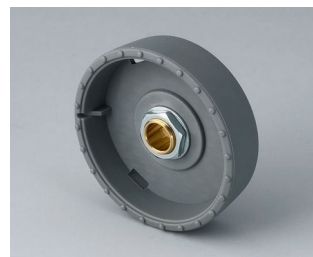

B8141068
STAR-KNOBS 41, with knurls
PA 6
volcano
41x14mm 6mm