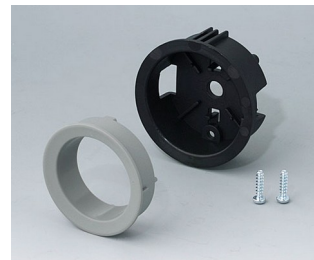

B8733118
Assembly kit 33, flush fitting
version
PA 6
volcano