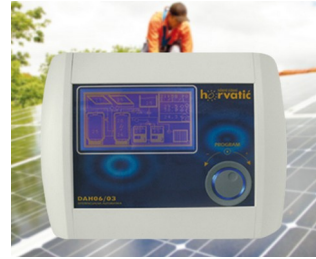

Control unit for photovoltaic solar installations