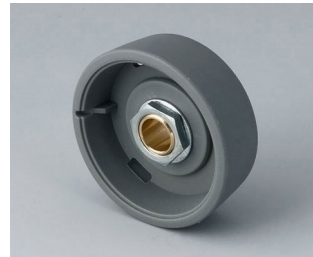

B8033638
STAR-KNOBS 33
PA 6
volcano
33x14mm 1/4"